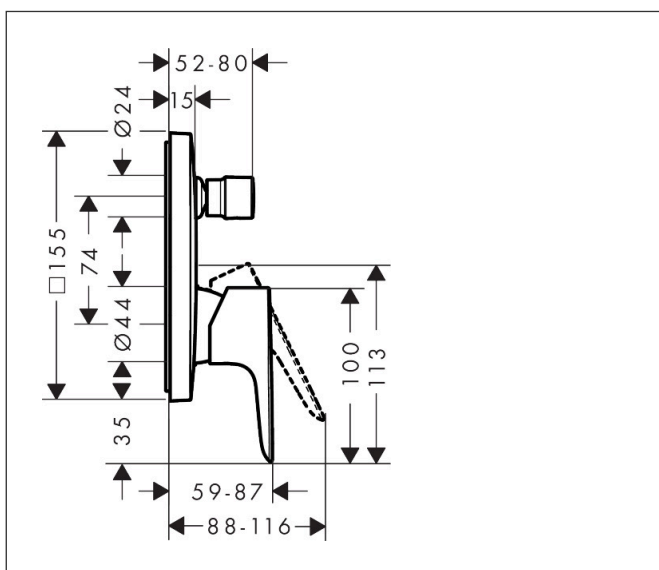

Ritning

Certifikat

Koder/standarder

- STA 1392