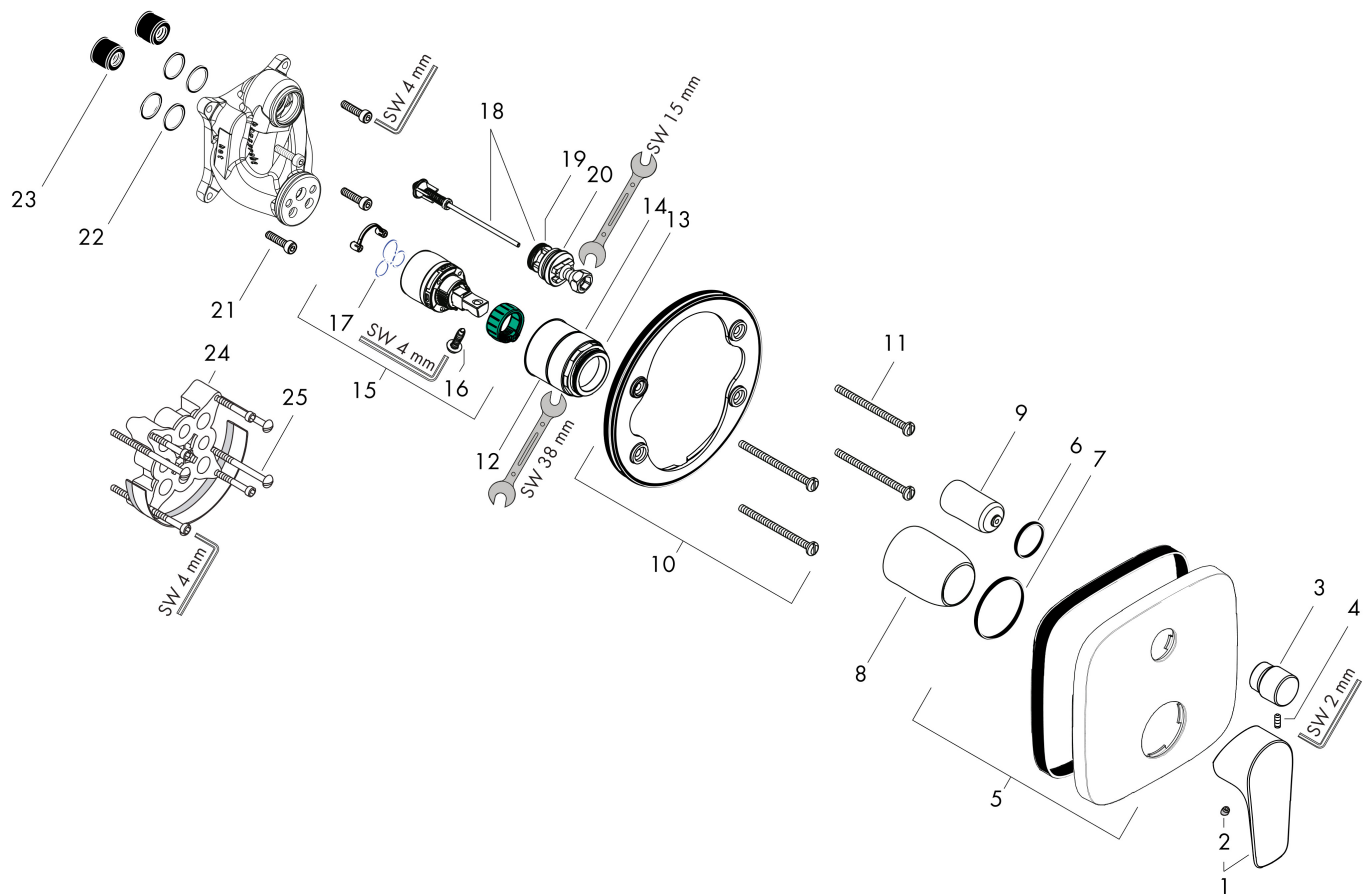

Varumärke	hansgrohe
Art. Namn	Talis E 1-grepps badkarsblandare för inbyggnad
Art. Nr.	71745670
RSK-nr.	8232393
Ytskikt	Matt svart
Pos	1

Reservdelssritning för byggnadsår: >07/19