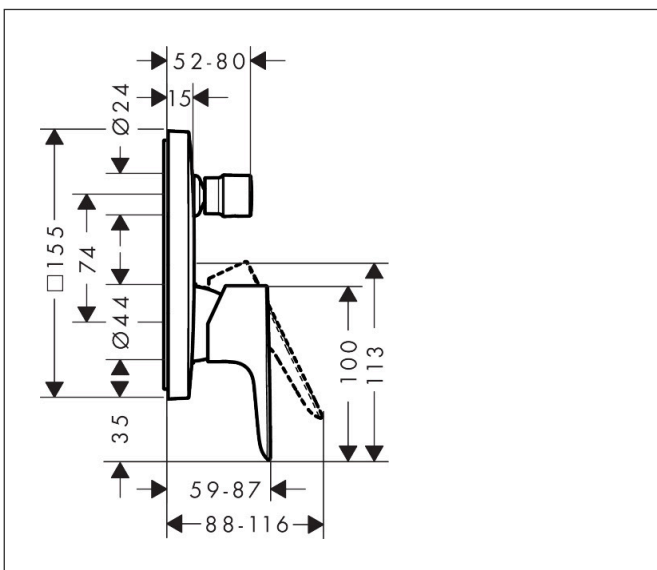

Ritning

Koder/standarder

- STA 1392

Certifikat