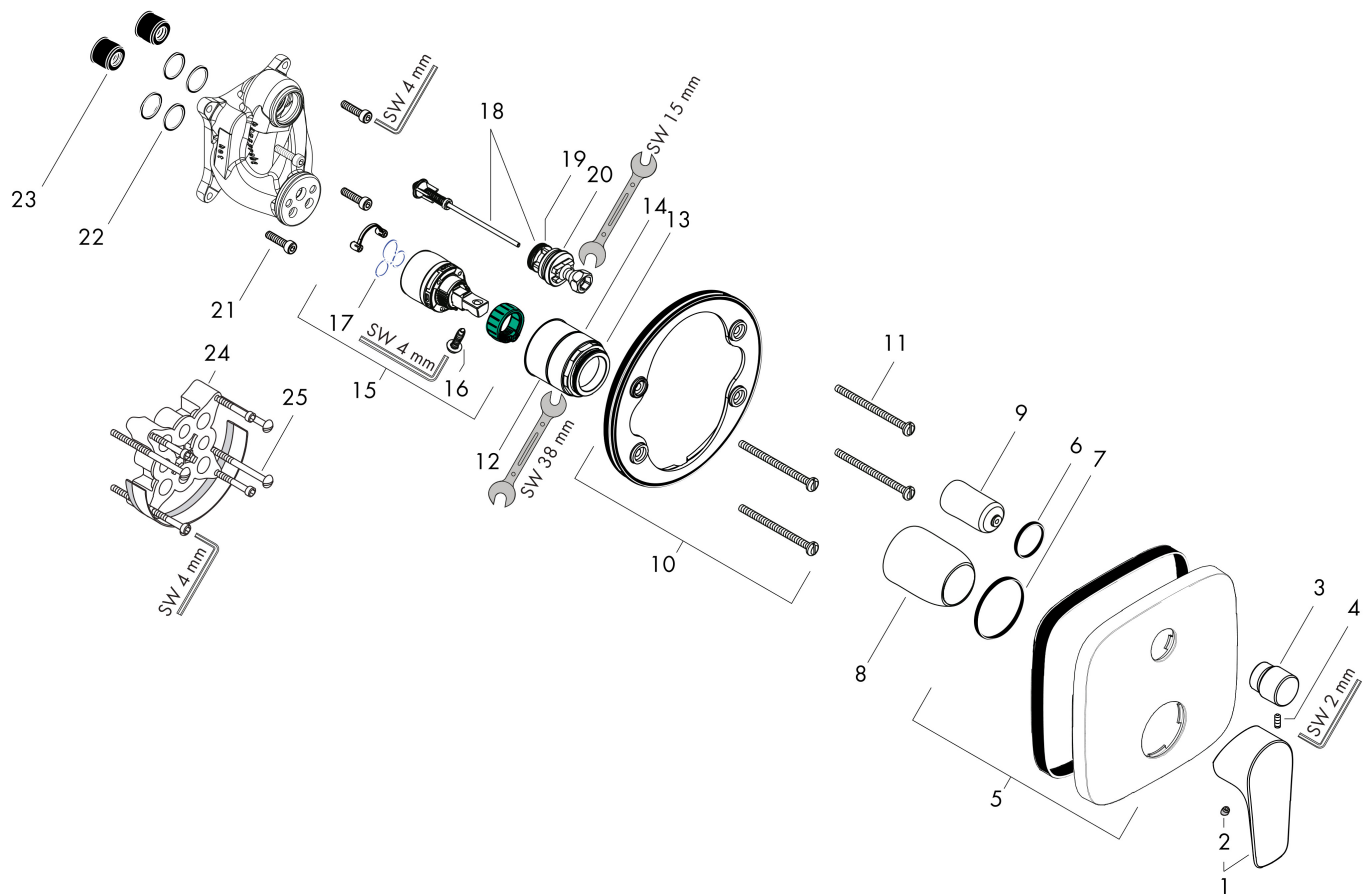

Varumärke	hansgrohe
Art. Namn	Talis E 1-grepps badkarsblandare för inbyggnad
Art. Nr.	71745700
RSK-nr.	8232394
Ytskikt	Matt vit
Pos	1

Reservdelssritning för byggnadsår: >07/19