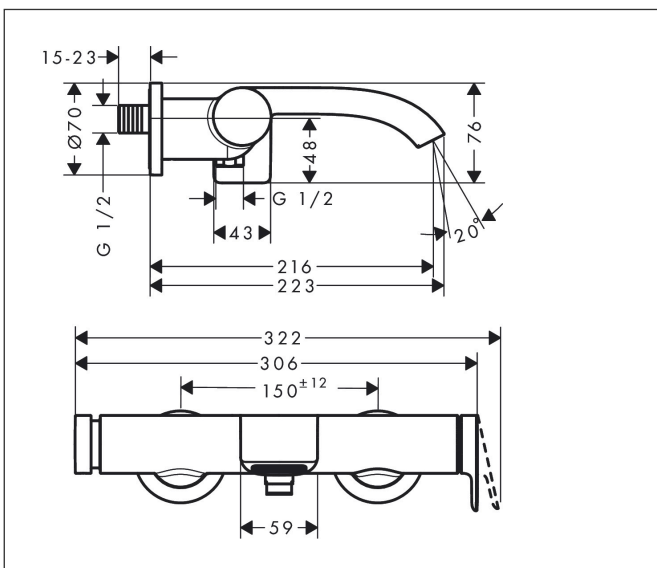

Ritning

Teknologi

Certifikat

Koder/standarder

- STA 1728