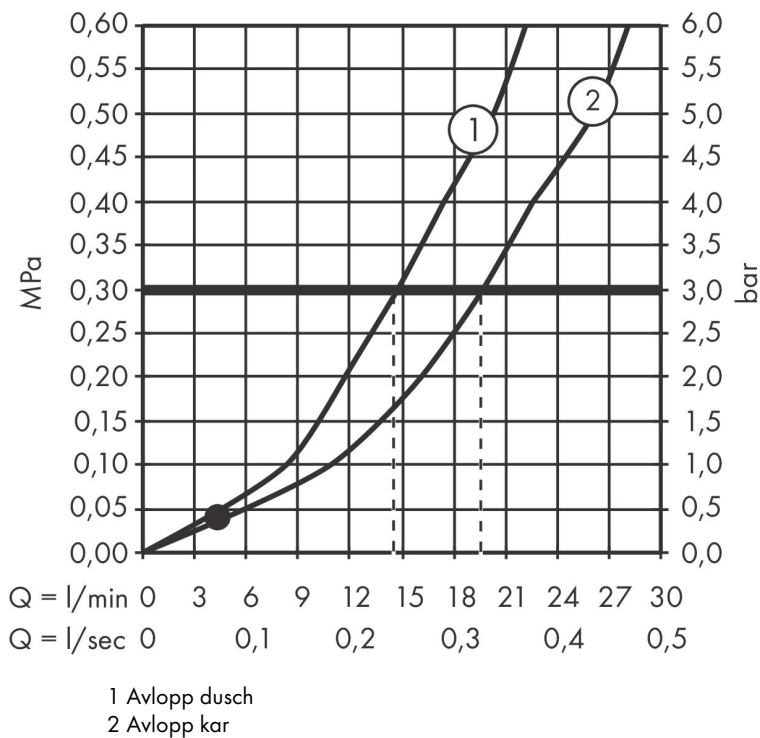

Varumärke hansgrohe
Art. Namn **Vivenis** 1-grepps kar-/duschblandare
Art. Nr. 75420670
RSK-nr. 8232399
Ytskikt Matt svart
Pos 1

Flödesdiagram