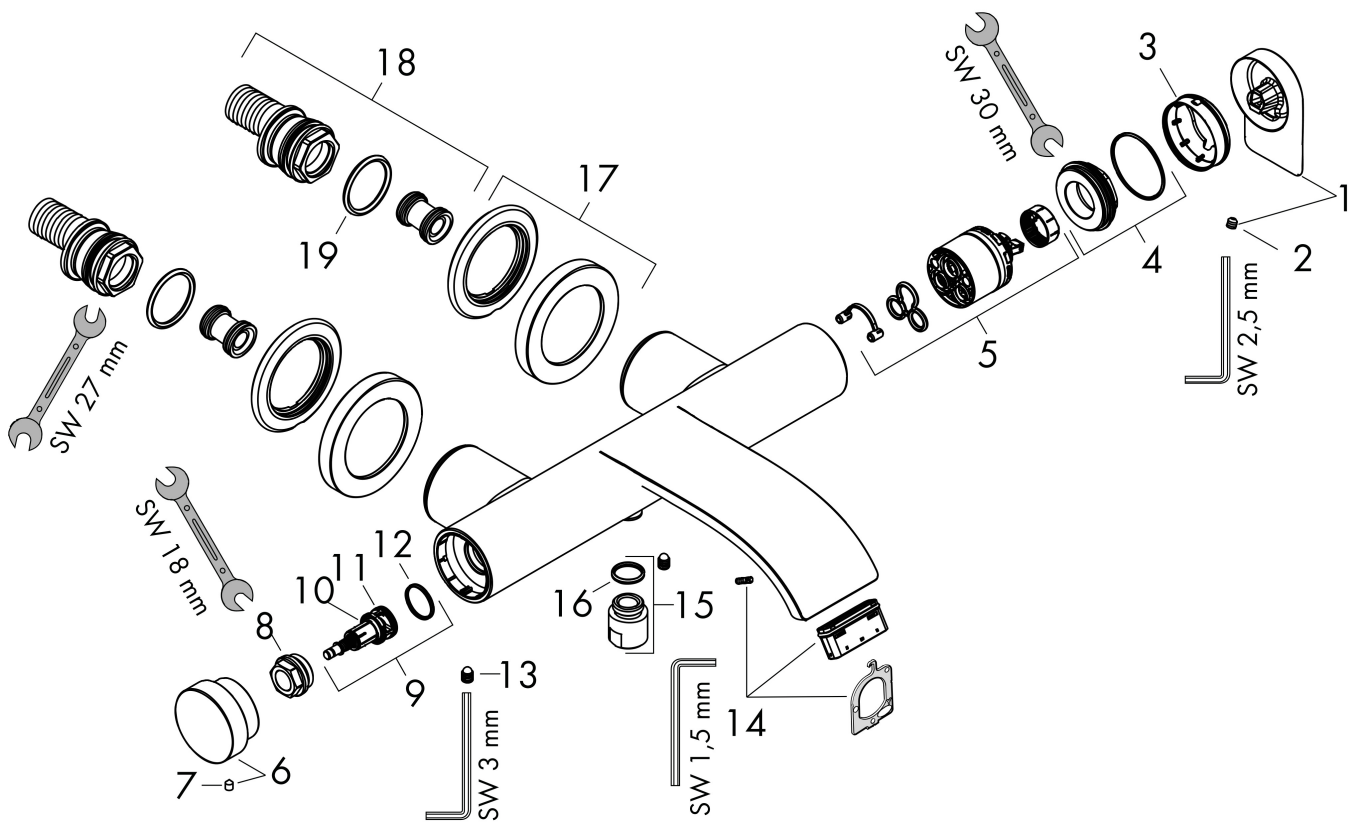

Varumärke	hansgrohe
Art. Namn	Vivenis 1-grepps kar-/duschblandare
Art. Nr.	75420670
RSK-nr.	8232399
Ytsikt	Matt svart
Pos	1

Produktbild

Funktioner

- överhäng: 216 mm
- stickmått: 150 ± 12 mm
- stråltyp blandare: WaterfallStream
- maximal flödesmängd vid 3 bar: 19,4 l/min
- flödesmängd för badkarspip vid 3 bar: 19,4 l/min
- keramisk avstängning
- temperaturbegränsning inställningsbar
- Select tryckomkastare med automatisk återställning
- skyddad mot återströmning, enligt DIN EN 1717
- med ljuddämpare
- lämplig för genomströmningsberedare
- ljudklass: II
- anslutningstyp: S-anslutningar
- väggmonterad
- flödesklass: O, B
- OBS! Måste monteras med väggdosa

Ritning

Teknologi

Certifikat

Koder/standarder

- STA 1728

Varumärke hansgrohe
 Art. Namn **Vivenis** 1-grepps kar-/duschblandare
 Art. Nr. 75420670
 RSK-nr. 8232399
 Ytskikt Matt svart
 Pos 1

Flödesdiagram

Varumärke	hansgrohe
Art. Namn	Vivenis 1-grepps kar-/duschblandare
Art. Nr.	75420670
RSK-nr.	8232399
Ytsikt	Matt svart
Pos	1

Reservdelsritning för byggnadsår: >06/21

Varumärke hansgrohe
 Art. Namn **Vivenis** 1-grepps kar-/duschblandare
 Art. Nr. 75420670
 RSK-nr. 8232399
 Ytskikt Matt svart
 Pos 1

Reservdelista för byggnadsår: >06/21

Pos.	Beskrivning	Art.nr.
1	Grepp	94375670
2	null	98446000
3	null	94370670
4	Mutter	93995000
5	Kartusch kpl.	93895000
6	Tryckknapp	94369670
7	null	97767000
8	Mutter	94367000
9	Omkastare kpl.	94368000
10	O-ring 12x1,5	98430000
11	O-ring 15x1,5	92118000
12	O-ring 17x1,5	98137000
13	Skruv	94366000
14	Luftblandare kpl.	93916000
15	Anslutningsnippel	95392670
16	O-ring 14x2	98129000
17	Rosett Ø 70 mm	94365670
18	null	95772000
19	O-ring 29x3	98371000