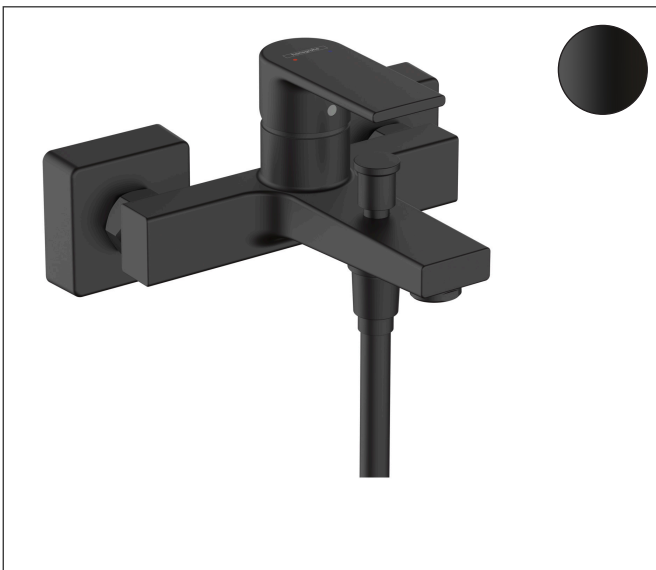

Varumärke	hansgrohe
Art. Namn	Vernis Shape 1-grepps kar-/duschblandare
Art. Nr.	71450670
RSK-nr.	8232466
Ytskikt	Matt svart
Pos	1

Produktbild

Funktioner

- överhäng: 166 mm
- stickmått: 150 ± 12 mm
- stråltyp blandare: normalstråle
- maximal flödesmängd vid 3 bar: 22,5 l/min
- flödesmängd för badkarspip vid 3 bar: 22,5 l/min
- flödesmängd handdusch vid 3 bar: 15,7 l/min
- keramisk avstängning
- temperaturbegränsning inställningsbar
- omställare med automatisk återställning
- med ljuddämpare
- lämplig för genomströmningsberedare
- ljudklass: II
- anslutningstyp: S-anslutningar
- väggmonterad
- flödesklass: D, B

Ritning

Teknologi

Certifikat

Koder/standarder

- STA 1728

Varumärke hansgrohe
 Art. Namn **Vernis Shape** 1-grepps kar-/duschblandare
 Art. Nr. 71450670
 RSK-nr. 8232466
 Ytsikt Matt svart
 Pos 1

Flödesdiagram

1 Shower outlet with 1B-resistance
 2 Avlopp kar

Varumärke	hansgrohe
Art. Namn	Vernis Shape 1-grepps kar-/duschblandare
Art. Nr.	71450670
RSK-nr.	8232466
Ytskikt	Matt svart
Pos	1

Reservdelsritning för byggnadsår: >04/21

Varumärke hansgrohe
 Art. Namn **Vernis Shape** 1-grepps kar-/duschblandare
 Art. Nr. 71450670
 RSK-nr. 8232466
 Ytskikt Matt svart
 Pos 1

Reservdelista för byggnadsår: >04/21

Pos.	Beskrivning	Art.nr.
1	Grepp	93719670
2	täckbricka, grepp	96338000
3	null	93716670
4	Mutter	93717000
5	Kartusch kpl.	92730000
6	Säkringsskruv	95140000
7	Omkastar-knopp	93766670
8	Omkastare	97978000
9	Luftblandare M24x1 (38 l/min)	92513670
10	Anslutningsnippel G $\frac{1}{2}$	93767000
11	O-ring 16x2	98133000
12	Silpackning	96922000
13	Rosett	93879670
14	null	94140000
15	Ljuddämpare	96429000