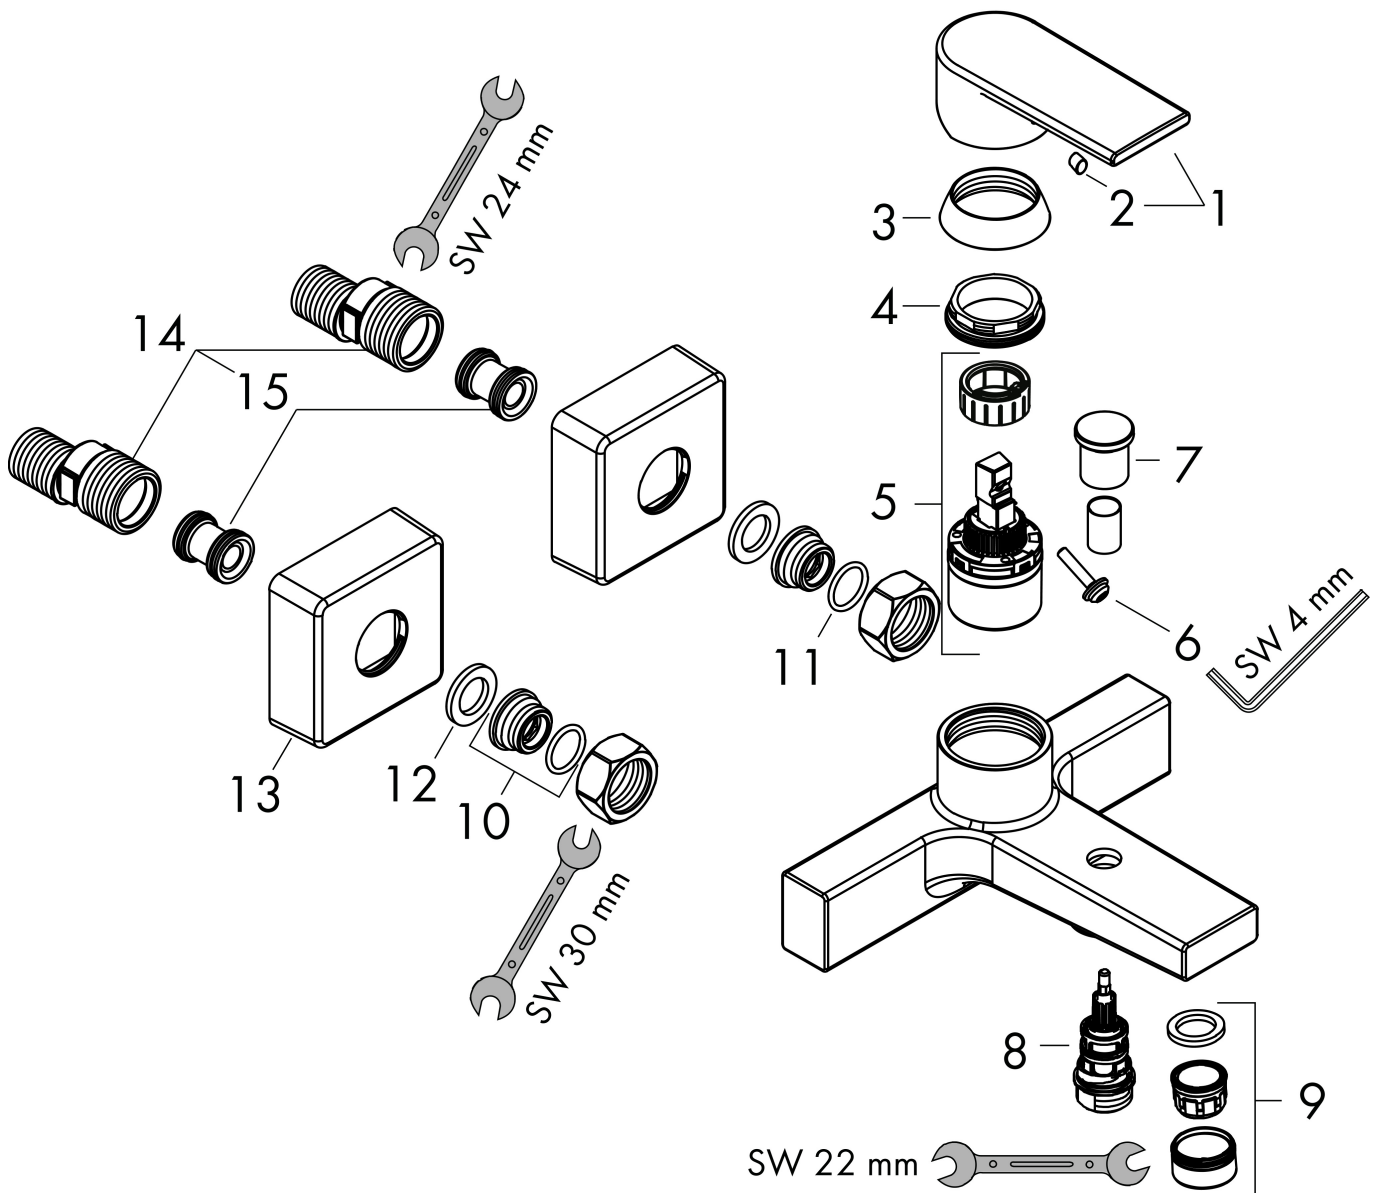

Varumärke	hansgrohe
Art. Namn	Vernis Shape 1-grepps kar-/duschblandare
Art. Nr.	71450670
RSK-nr.	8232466
Ytskikt	Matt svart
Pos	1

Produktbild

Funktioner

- överhäng: 166 mm
- stickmått: 150 ± 12 mm
- stråltyp blandare: normalstråle
- maximal flödesmängd vid 3 bar: 22,5 l/min
- flödesmängd för badkarspip vid 3 bar: 22,5 l/min
- flödesmängd handdusch vid 3 bar: 15,7 l/min
- keramisk avstängning
- temperaturbegränsning inställningsbar
- omställare med automatisk återställning
- med ljuddämpare
- lämplig för genomströmningsberedare
- ljudklass: II
- anslutningstyp: S-anslutningar
- väggmonterad
- flödesklass: D, B

Ritning

Teknologi

Certifikat

Koder/standarder

- STA 1728

Varumärke hansgrohe
 Art. Namn **Vernis Shape** 1-grepps kar-/duschblandare
 Art. Nr. 71450670
 RSK-nr. 8232466
 Ytsikt Matt svart
 Pos 1

Flödesdiagram

1 Shower outlet with 1B-resistance
 2 Avlopp kar

Varumärke	hansgrohe
Art. Namn	Vernis Shape 1-grepps kar-/duschblandare
Art. Nr.	71450670
RSK-nr.	8232466
Ytskikt	Matt svart
Pos	1

Reservdelsritning för byggnadsår: >04/21

Varumärke hansgrohe
 Art. Namn **Vernis Shape** 1-grepps kar-/duschblandare
 Art. Nr. 71450670
 RSK-nr. 8232466
 Ytskikt Matt svart
 Pos 1

Reservdelista för byggnadsår: >04/21

Pos.	Beskrivning	Art.nr.
1	Grepp	93719670
2	täckbricka, grepp	96338000
3	null	93716670
4	Mutter	93717000
5	Kartusch kpl.	92730000
6	Säkringsskruv	95140000
7	Omkastar-knopp	93766670
8	Omkastare	97978000
9	Luftblandare M24x1 (38 l/min)	92513670
10	Anslutningsnippel G $\frac{1}{2}$	93767000
11	O-ring 16x2	98133000
12	Silpackning	96922000
13	Rosett	93879670
14	null	94140000
15	Ljuddämpare	96429000