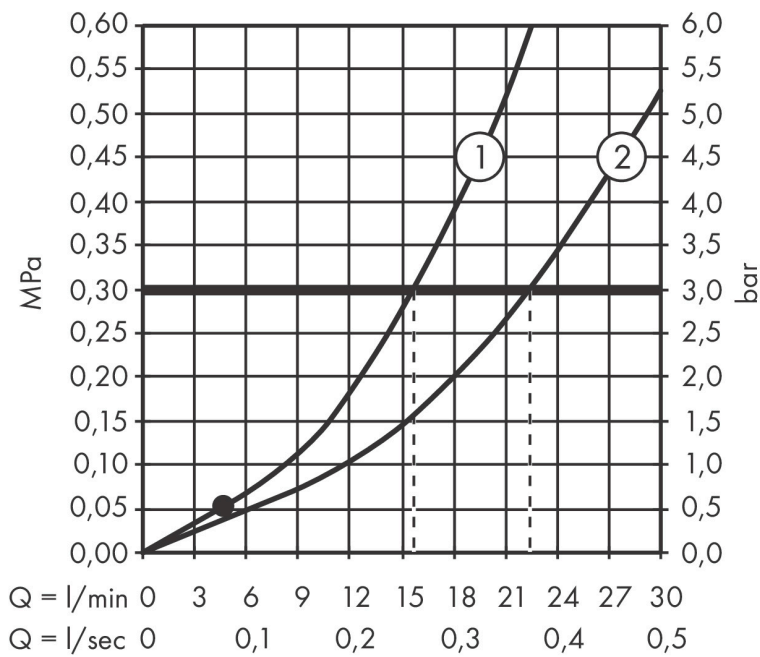

Varumärke	hansgrohe
Art. Namn	Vernis Shape 1-grepps kar-/duschblandare
Art. Nr.	71450670
RSK-nr.	8232466
Ytskikt	Matt svart
Pos	1

Produktbild

Funktioner

- överhäng: 166 mm
- stickmått: 150 ± 12 mm
- stråltyp blandare: normalstråle
- maximal flödesmängd vid 3 bar: 22,5 l/min
- flödesmängd för badkarspip vid 3 bar: 22,5 l/min
- flödesmängd handdusch vid 3 bar: 15,7 l/min
- keramisk avstängning
- temperaturbegränsning inställningsbar
- omställare med automatisk återställning
- med ljuddämpare
- lämplig för genomströmningsberedare
- ljudklass: II
- anslutningstyp: S-anslutningar
- väggmonterad
- flödesklass: D, B

Ritning

Teknologi

Certifikat

Koder/standarder

- STA 1728

Varumärke hansgrohe
 Art. Namn **Vernis Shape** 1-grepps kar-/duschblandare
 Art. Nr. 71450670
 RSK-nr. 8232466
 Ytsikt Matt svart
 Pos 1

Flödesdiagram