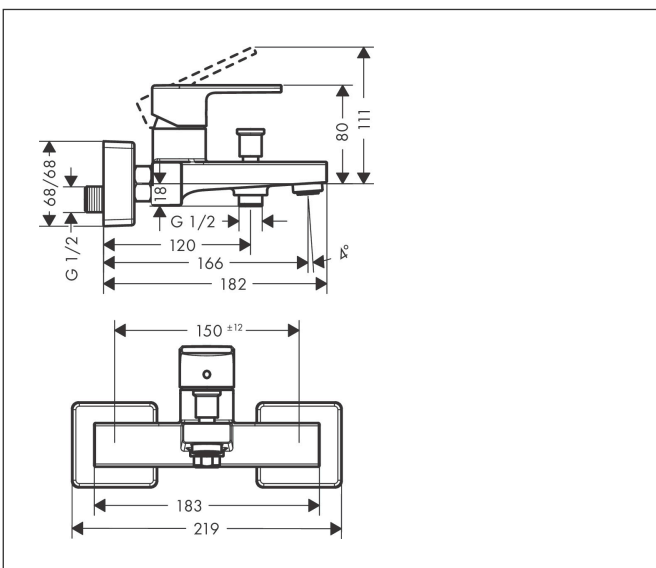

Varumärke	hansgrohe
Art. Namn	Vernis Shape 1-grepps kar-/duschblandare
Art. Nr.	71450670
RSK-nr.	8232466
Ytskikt	Matt svart
Pos	1

Produktbild

Funktioner

- överhäng: 166 mm
- stickmått: 150 ± 12 mm
- stråltyp blandare: normalstråle
- maximal flödesmängd vid 3 bar: 22,5 l/min
- flödesmängd för badkarspip vid 3 bar: 22,5 l/min
- flödesmängd handdusch vid 3 bar: 15,7 l/min
- keramisk avstängning
- temperaturbegränsning inställningsbar
- omställare med automatisk återställning
- med ljuddämpare
- lämplig för genomströmningsberedare
- ljudklass: II
- anslutningstyp: S-anslutningar
- väggmonterad
- flödesklass: D, B

Ritning

Teknologi

Certifikat

Koder/standarder

- STA 1728

Varumärke hansgrohe
 Art. Namn **Vernis Shape** 1-grepps kar-/duschblandare
 Art. Nr. 71450670
 RSK-nr. 8232466
 Ytsikt Matt svart
 Pos 1

Flödesdiagram

1 Shower outlet with 1B-resistance
 2 Avlopp kar

Varumärke	hansgrohe
Art. Namn	Vernis Shape 1-grepps kar-/duschblandare
Art. Nr.	71450670
RSK-nr.	8232466
Ytskikt	Matt svart
Pos	1

Reservdelsritning för byggnadsår: >04/21

Varumärke hansgrohe
 Art. Namn **Vernis Shape** 1-grepps kar-/duschblandare
 Art. Nr. 71450670
 RSK-nr. 8232466
 Ytskikt Matt svart
 Pos 1

Reservdelista för byggnadsår: >04/21

Pos.	Beskrivning	Art.nr.
1	Grepp	93719670
2	täckbricka, grepp	96338000
3	null	93716670
4	Mutter	93717000
5	Kartusch kpl.	92730000
6	Säkringsskruv	95140000
7	Omkastar-knopp	93766670
8	Omkastare	97978000
9	Luftblandare M24x1 (38 l/min)	92513670
10	Anslutningsnippel G $\frac{1}{2}$	93767000
11	O-ring 16x2	98133000
12	Silpackning	96922000
13	Rosett	93879670
14	null	94140000
15	Ljuddämpare	96429000