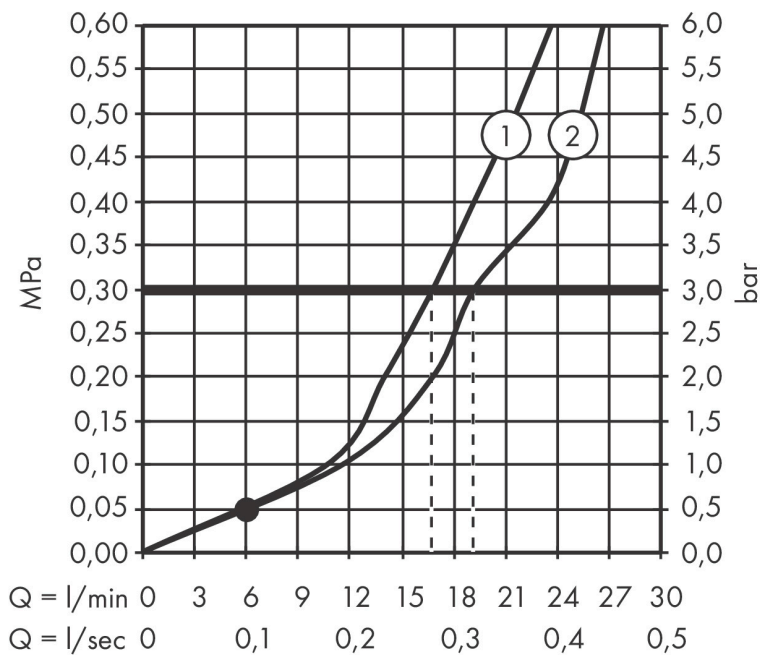

Varumärke hansgrohe
Art. Namn **Talis E** 1-grepps kar-/duschblandare
Art. Nr. 71740140
RSK-nr. 8232471
Ytskikt Borstad brons PVD
Pos 1

Flödesdiagram

1 Shower outlet with 1 B-resistance
2 Badkarskran