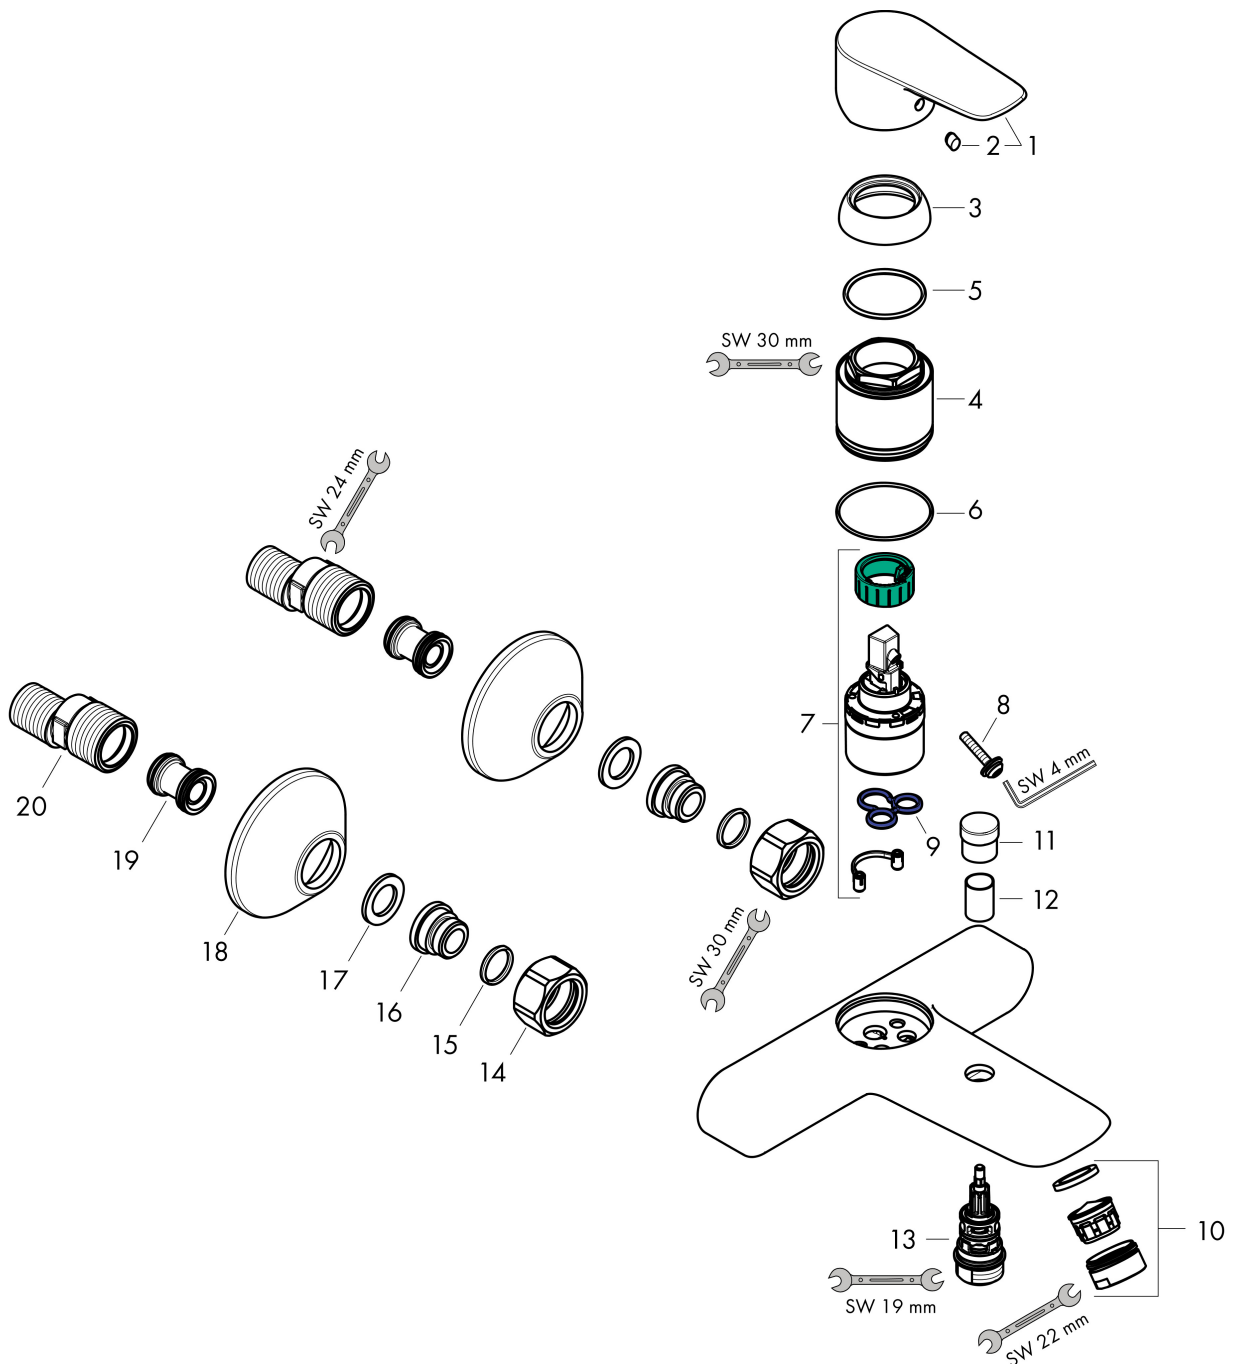

Varumärke	hansgrohe
Art. Namn	Talis E 1-grepps kar-/duschblandare
Art. Nr.	71740140
RSK-nr.	8232471
Ytskikt	Borstad brons PVD
Pos	1

Produktbild

Funktioner

- överhäng: 194 mm
- stickmått: 150 ± 12 mm
- stråltyp blandare: normalstråle
- maximal flödesmängd vid 3 bar: 19,2 l/min
- flödesmängd för badkarspip vid 3 bar: 19,2 l/min
- flödesmängd handdusch vid 3 bar: 16,8 l/min
- keramisk avstängning
- temperaturbegränsning inställningsbar
- omställare med automatisk återställning
- med ljuddämpare
- lämplig för genomströmningsberedare
- ljudklass: II
- anslutningstyp: S-anslutningar
- väggmonterad
- flödesklass: C, A

Ritning

Teknologi

Certifikat

Koder/standarder

- STA 1396

Varumärke hansgrohe
 Art. Namn **Talis E** 1-grepps kar-/duschblandare
 Art. Nr. 71740140
 RSK-nr. 8232471
 Ytskikt Borstad brons PVD
 Pos 1

Flödesdiagram

1 Shower outlet with 1 B-resistance
 2 Badkarskran

Varumärke	hansgrohe
Art. Namn	Talis E 1-grepps kar-/duschblandare
Art. Nr.	71740140
RSK-nr.	8232471
Ytskikt	Borstad brons PVD
Pos	1

Reservdelsritning för byggnadsår: >07/19

Varumärke hansgrohe
 Art. Namn **Talis E** 1-grepps kar-/duschblandare
 Art. Nr. 71740140
 RSK-nr. 8232471
 Ytskikt Borstad brons PVD
 Pos 1

Reservdelista för byggnadsår: >07/19

Pos.	Beskrivning	Art.nr.
1	Grepp	92666140
2	täckbricka, grepp	96338000
3	null	97406140
4	Mutter	97977000
5	O-Ring 32x2	98193000
6	O-ring 33x1,5	98164000
7	Kartusch kpl.	92730000
8	Säkringsskruv	95140000
9	Tätning	95008000
10	Luftblandare M24x1 (30 l/min)	96512140
11	Omkastar-knopp	97981140
12	hylsa	97979140
13	Omkastare	97978000
14	Mutterset	96157140
15	O-ring 15x2	98163000
16	Anslutningsnippel	97220000
17	Silpackning	96922000
18	Rosett Ø 70 mm	94135140
19	null	94140000
20	Ljuddämpare	96429000