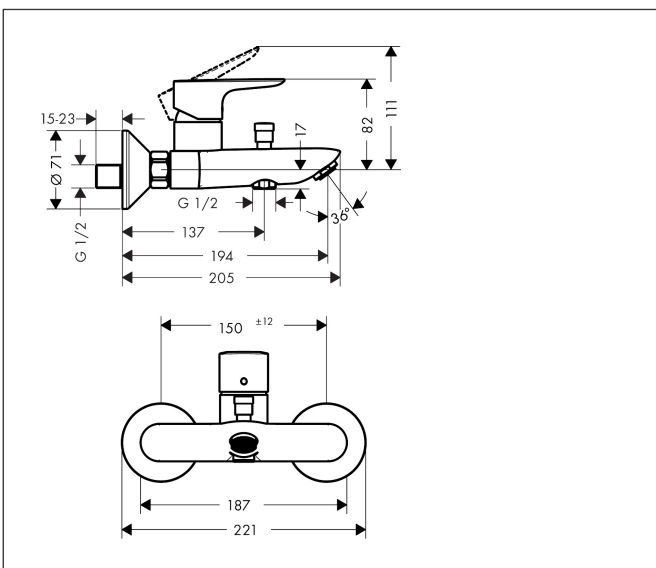

Varumärke	hansgrohe
Art. Namn	Talis E 1-grepps kar-/duschblandare
Art. Nr.	71740140
RSK-nr.	8232471
Ytskikt	Borstad brons PVD
Pos	1

Produktbild

Funktioner

- överhäng: 194 mm
- stickmått: 150 ± 12 mm
- stråltyp blandare: normalstråle
- maximal flödesmängd vid 3 bar: 19,2 l/min
- flödesmängd för badkarspip vid 3 bar: 19,2 l/min
- flödesmängd handdusch vid 3 bar: 16,8 l/min
- keramisk avstängning
- temperaturbegränsning inställningsbar
- omställare med automatisk återställning
- med ljuddämpare
- lämplig för genomströmningsberedare
- ljudklass: II
- anslutningstyp: S-anslutningar
- väggmonterad
- flödesklass: C, A

Ritning

Teknologi

Certifikat

Koder/standarder

- STA 1396

Varumärke hansgrohe
 Art. Namn **Talis E** 1-grepps kar-/duschblandare
 Art. Nr. 71740140
 RSK-nr. 8232471
 Ytskikt Borstad brons PVD
 Pos 1

Flödesdiagram

1 Shower outlet with 1 B-resistance
 2 Badkarskran

Varumärke	hansgrohe
Art. Namn	Talis E 1-grepps kar-/duschblandare
Art. Nr.	71740140
RSK-nr.	8232471
Ytskikt	Borstad brons PVD
Pos	1

Reservdelsritning för byggnadsår: >07/19

Varumärke hansgrohe
 Art. Namn **Talis E** 1-grepps kar-/duschblandare
 Art. Nr. 71740140
 RSK-nr. 8232471
 Ytskikt Borstad brons PVD
 Pos 1

Reservdelista för byggnadsår: >07/19

Pos.	Beskrivning	Art.nr.
1	Grepp	92666140
2	täckbricka, grepp	96338000
3	null	97406140
4	Mutter	97977000
5	O-Ring 32x2	98193000
6	O-ring 33x1,5	98164000
7	Kartusch kpl.	92730000
8	Säkringsskruv	95140000
9	Tätning	95008000
10	Luftblandare M24x1 (30 l/min)	96512140
11	Omkastar-knopp	97981140
12	hylsa	97979140
13	Omkastare	97978000
14	Mutterset	96157140
15	O-ring 15x2	98163000
16	Anslutningsnippel	97220000
17	Silpackning	96922000
18	Rosett Ø 70 mm	94135140
19	null	94140000
20	Ljuddämpare	96429000