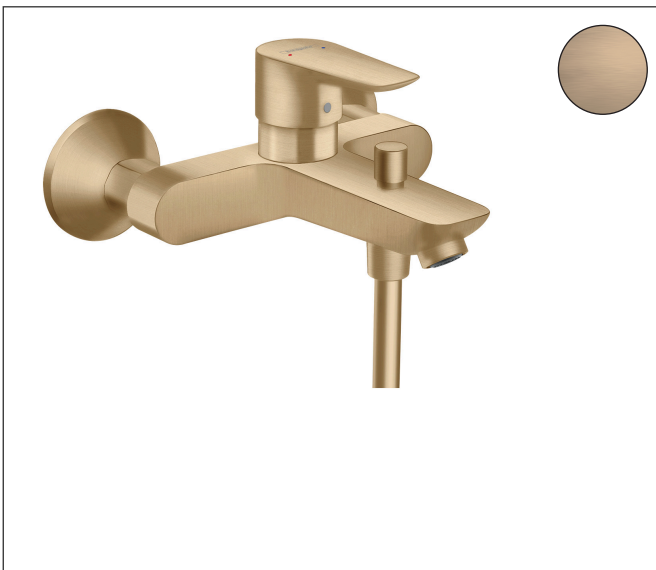

Varumärke	hansgrohe
Art. Namn	Talis E 1-grepps kar-/duschblandare
Art. Nr.	71740140
RSK-nr.	8232471
Ytskikt	Borstad brons PVD
Pos	1

Produktbild

Funktioner

- överhäng: 194 mm
- stickmått: 150 ± 12 mm
- stråltyp blandare: normalstråle
- maximal flödesmängd vid 3 bar: 19,2 l/min
- flödesmängd för badkarspip vid 3 bar: 19,2 l/min
- flödesmängd handdusch vid 3 bar: 16,8 l/min
- keramisk avstängning
- temperaturbegränsning inställningsbar
- omställare med automatisk återställning
- med ljuddämpare
- lämplig för genomströmningsberedare
- ljudklass: II
- anslutningstyp: S-anslutningar
- väggmonterad
- flödesklass: C, A

Ritning

Teknologi

Certifikat

Koder/standarder

- STA 1396

Varumärke hansgrohe
 Art. Namn **Talis E** 1-grepps kar-/duschblandare
 Art. Nr. 71740140
 RSK-nr. 8232471
 Ytskikt Borstad brons PVD
 Pos 1

Flödesdiagram

1 Shower outlet with 1 B-resistance
 2 Badkarskran

Varumärke	hansgrohe
Art. Namn	Talis E 1-grepps kar-/duschblandare
Art. Nr.	71740140
RSK-nr.	8232471
Ytskikt	Borstad brons PVD
Pos	1

Reservdelsritning för byggnadsår: >07/19

Varumärke hansgrohe
 Art. Namn **Talis E** 1-grepps kar-/duschblandare
 Art. Nr. 71740140
 RSK-nr. 8232471
 Ytskikt Borstad brons PVD
 Pos 1

Reservdelista för byggnadsår: >07/19

Pos.	Beskrivning	Art.nr.
1	Grepp	92666140
2	täckbricka, grepp	96338000
3	null	97406140
4	Mutter	97977000
5	O-Ring 32x2	98193000
6	O-ring 33x1,5	98164000
7	Kartusch kpl.	92730000
8	Säkringsskruv	95140000
9	Tätning	95008000
10	Luftblandare M24x1 (30 l/min)	96512140
11	Omkastar-knopp	97981140
12	hylsa	97979140
13	Omkastare	97978000
14	Mutterset	96157140
15	O-ring 15x2	98163000
16	Anslutningsnippel	97220000
17	Silpackning	96922000
18	Rosett Ø 70 mm	94135140
19	null	94140000
20	Ljuddämpare	96429000