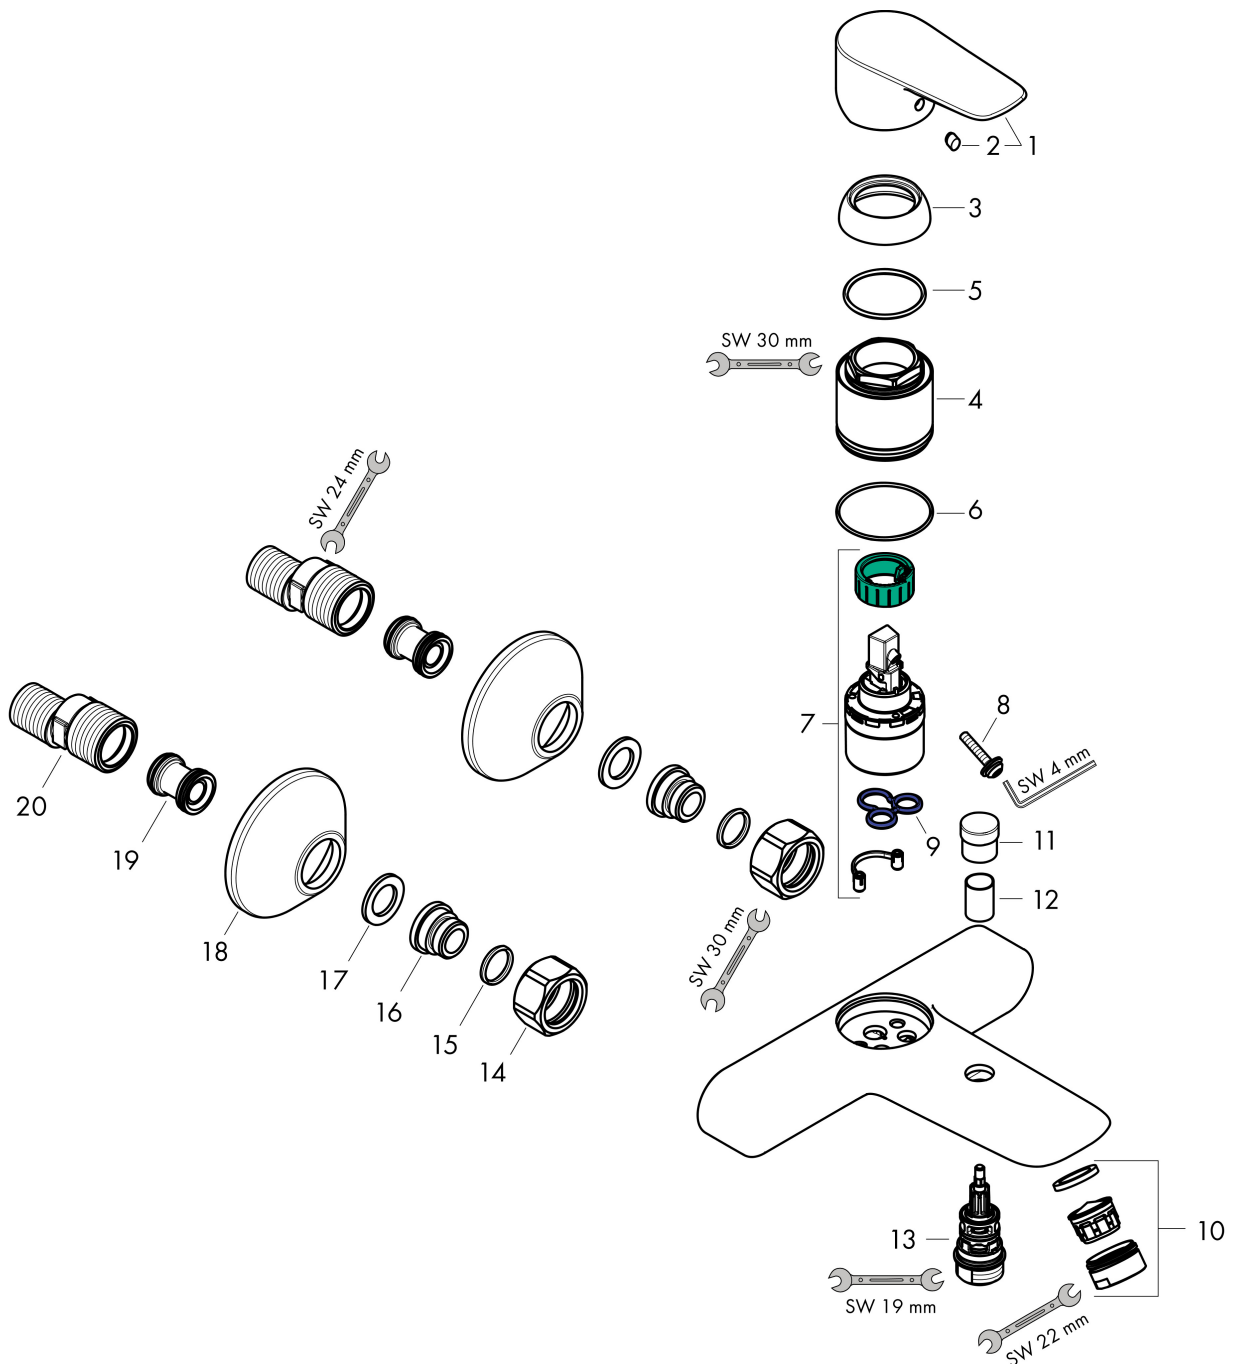

Varumärke	hansgrohe
Art. Namn	Talis E 1-grepps kar-/duschblandare
Art. Nr.	71740340
RSK-nr.	8232472
Ytskikt	Borstad svart krom PVD
Pos	1

Produktbild

Funktioner

- överhäng: 194 mm
- stickmått: 150 ± 12 mm
- stråltyp blandare: normalstråle
- maximal flödesmängd vid 3 bar: 19,2 l/min
- flödesmängd för badkarspip vid 3 bar: 19,2 l/min
- flödesmängd handdusch vid 3 bar: 16,8 l/min
- keramisk avstängning
- temperaturbegränsning inställningsbar
- omställare med automatisk återställning
- med ljuddämpare
- lämplig för genomströmningsberedare
- ljudklass: II
- anslutningstyp: S-anslutningar
- väggmonterad
- flödesklass: C, A

Ritning

Teknologi

Certifikat

Koder/standarder

- STA 1396

Varumärke hansgrohe
 Art. Namn **Talis E** 1-grepps kar-/duschblandare
 Art. Nr. 71740340
 RSK-nr. 8232472
 Ytskikt Borstad svart krom PVD
 Pos 1

Flödesdiagram

1 Shower outlet with 1 B-resistance
 2 Badkarskran

Varumärke	hansgrohe
Art. Namn	Talis E 1-grepps kar-/duschblandare
Art. Nr.	71740340
RSK-nr.	8232472
Ytsikt	Borstad svart krom PVD
Pos	1

Reservdelsritning för byggnadsår: >11/19

Varumärke hansgrohe
 Art. Namn **Talis E** 1-grepps kar-/duschblandare
 Art. Nr. 71740340
 RSK-nr. 8232472
 Ytskikt Borstad svart krom PVD
 Pos 1

Reservdelista för byggnadsår: >11/19

Pos.	Beskrivning	Art.nr.
1	Grepp	92666340
2	täckbricka, grepp	96338000
3	null	97406340
4	Mutter	97977XXX
5	O-Ring 32x2	98193000
6	O-ring 33x1,5	98164000
7	Kartusch kpl.	92730000
8	Säkringsskruv	95140000
9	Tätning	95008000
10	Luftblandare M24x1 (30 l/min)	96512340
11	Omkastar-knopp	97981340
12	hylsa	97979340
13	Omkastare	97978000
14	Mutterset	96157340
15	O-ring 15x2	98163000
16	Anslutningsnippel	97220000
17	Silpackning	96922000
18	Rosett Ø 70 mm	94135340
19	null	94140000
20	Ljuddämpare	96429000