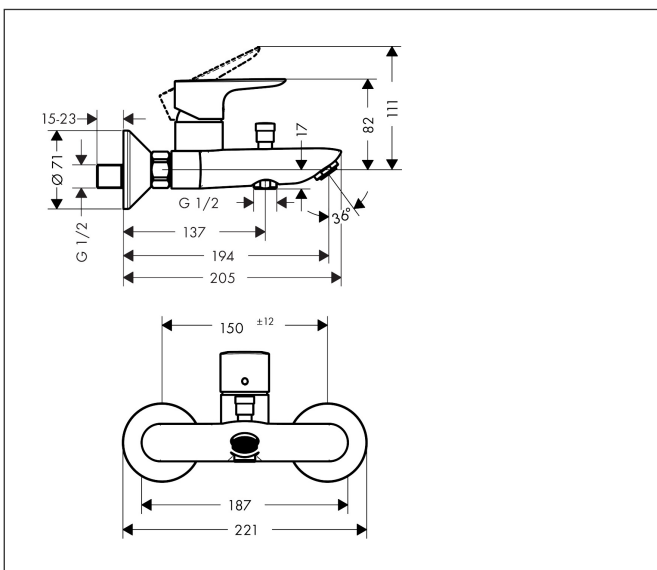

Varumärke	hansgrohe
Art. Namn	Talis E 1-grepps kar-/duschblandare
Art. Nr.	71740340
RSK-nr.	8232472
Ytskikt	Borstad svart krom PVD
Pos	1

Produktbild

Funktioner

- överhäng: 194 mm
- stickmått: 150 ± 12 mm
- stråltyp blandare: normalstråle
- maximal flödesmängd vid 3 bar: 19,2 l/min
- flödesmängd för badkarspip vid 3 bar: 19,2 l/min
- flödesmängd handdusch vid 3 bar: 16,8 l/min
- keramisk avstängning
- temperaturbegränsning inställningsbar
- omställare med automatisk återställning
- med ljuddämpare
- lämplig för genomströmningsberedare
- ljudklass: II
- anslutningstyp: S-anslutningar
- väggmonterad
- flödesklass: C, A

Ritning

Teknologi

Certifikat

Koder/standarder

- STA 1396

Varumärke hansgrohe
 Art. Namn **Talis E** 1-grepps kar-/duschblandare
 Art. Nr. 71740340
 RSK-nr. 8232472
 Ytskikt Borstad svart krom PVD
 Pos 1

Flödesdiagram

1 Shower outlet with 1 B-resistance
 2 Badkarskran

Varumärke	hansgrohe
Art. Namn	Talis E 1-grepps kar-/duschblandare
Art. Nr.	71740340
RSK-nr.	8232472
Ytsikt	Borstad svart krom PVD
Pos	1

Reservdelsritning för byggnadsår: >11/19

Varumärke hansgrohe
 Art. Namn **Talis E** 1-grepps kar-/duschblandare
 Art. Nr. 71740340
 RSK-nr. 8232472
 Ytskikt Borstad svart krom PVD
 Pos 1

Reservdelista för byggnadsår: >11/19

Pos.	Beskrivning	Art.nr.
1	Grepp	92666340
2	täckbricka, grepp	96338000
3	null	97406340
4	Mutter	97977XXX
5	O-Ring 32x2	98193000
6	O-ring 33x1,5	98164000
7	Kartusch kpl.	92730000
8	Säkringsskruv	95140000
9	Tätning	95008000
10	Luftblandare M24x1 (30 l/min)	96512340
11	Omkastar-knopp	97981340
12	hylsa	97979340
13	Omkastare	97978000
14	Mutterset	96157340
15	O-ring 15x2	98163000
16	Anslutningsnippel	97220000
17	Silpackning	96922000
18	Rosett Ø 70 mm	94135340
19	null	94140000
20	Ljuddämpare	96429000