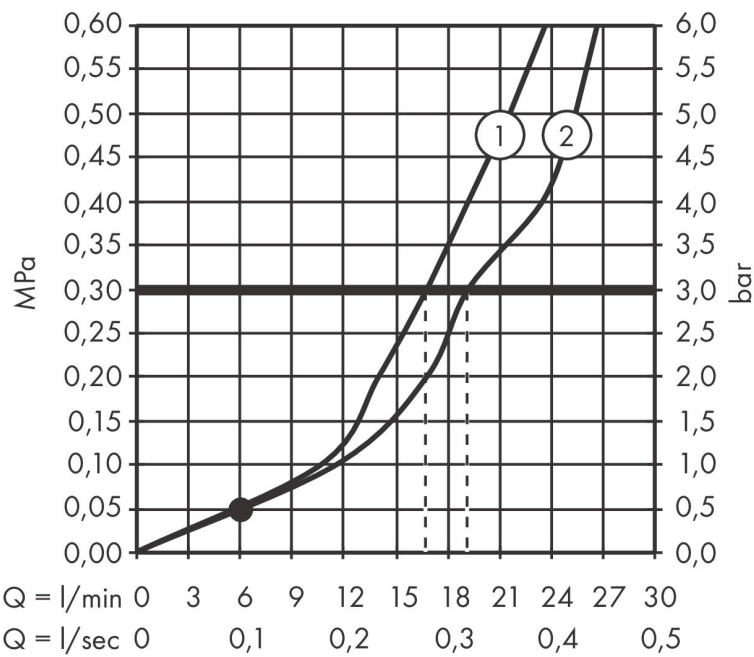

Varumärke hansgrohe
Art. Namn **Talis E** 1-grepps kar-/duschblandare
Art. Nr. 71740340
RSK-nr. 8232472
Ytskikt Borstad svart krom PVD
Pos 1

Flödesdiagram

1 Shower outlet with 1 B-resistance
2 Badkarskran