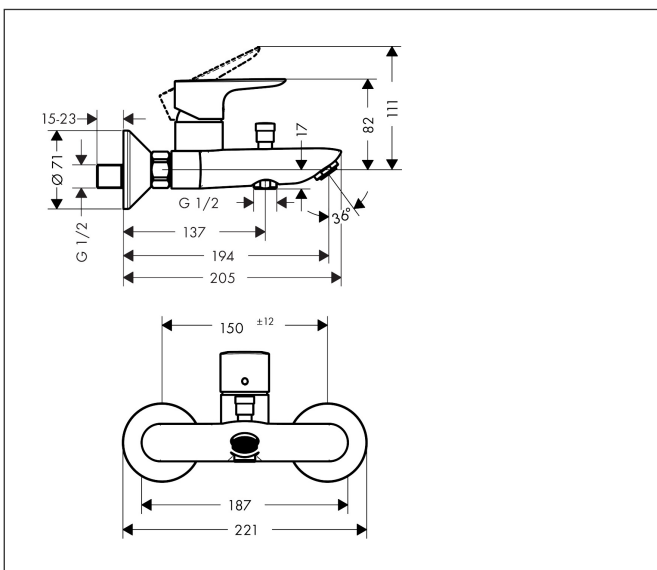

Varumärke	hansgrohe
Art. Namn	Talis E 1-grepps kar-/duschblandare
Art. Nr.	71740670
RSK-nr.	8232473
Ytskikt	Matt svart
Pos	1

Produktbild

Funktioner

- överhäng: 194 mm
- stickmått: 150 ± 12 mm
- stråltyp blandare: normalstråle
- maximal flödesmängd vid 3 bar: 19,2 l/min
- flödesmängd för badkarspip vid 3 bar: 19,2 l/min
- flödesmängd handdusch vid 3 bar: 16,8 l/min
- keramisk avstängning
- temperaturbegränsning inställningsbar
- omställare med automatisk återställning
- med ljuddämpare
- lämplig för genomströmningsberedare
- ljudklass: II
- anslutningstyp: S-anslutningar
- väggmonterad
- flödesklass: C, A

Ritning

Teknologi

Certifikat

Koder/standarder

- STA 1396

Varumärke hansgrohe
 Art. Namn **Talis E** 1-grepps kar-/duschblandare
 Art. Nr. 71740670
 RSK-nr. 8232473
 Ytskikt Matt svart
 Pos 1

Flödesdiagram

1 Shower outlet with 1B-resistance
 2 Badkarskran

Varumärke	hansgrohe
Art. Namn	Talis E 1-grepps kar-/duschblandare
Art. Nr.	71740670
RSK-nr.	8232473
Ytsikt	Matt svart
Pos	1

Reservdelsritning för byggnadsår: >08/19

Varumärke hansgrohe
 Art. Namn **Talis E** 1-grepps kar-/duschblandare
 Art. Nr. 71740670
 RSK-nr. 8232473
 Ytskikt Matt svart
 Pos 1