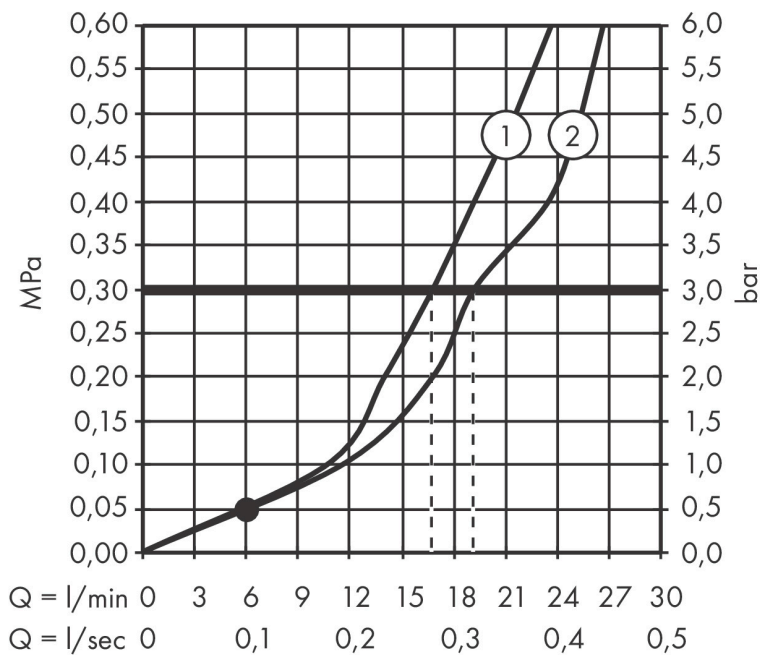

Varumärke hansgrohe
Art. Namn **Talis E** 1-grepps kar-/duschblandare
Art. Nr. 71740670
RSK-nr. 8232473
Ytskikt Matt svart
Pos 1

Flödesdiagram

1 Shower outlet with 1B-resistance
2 Badkarskran