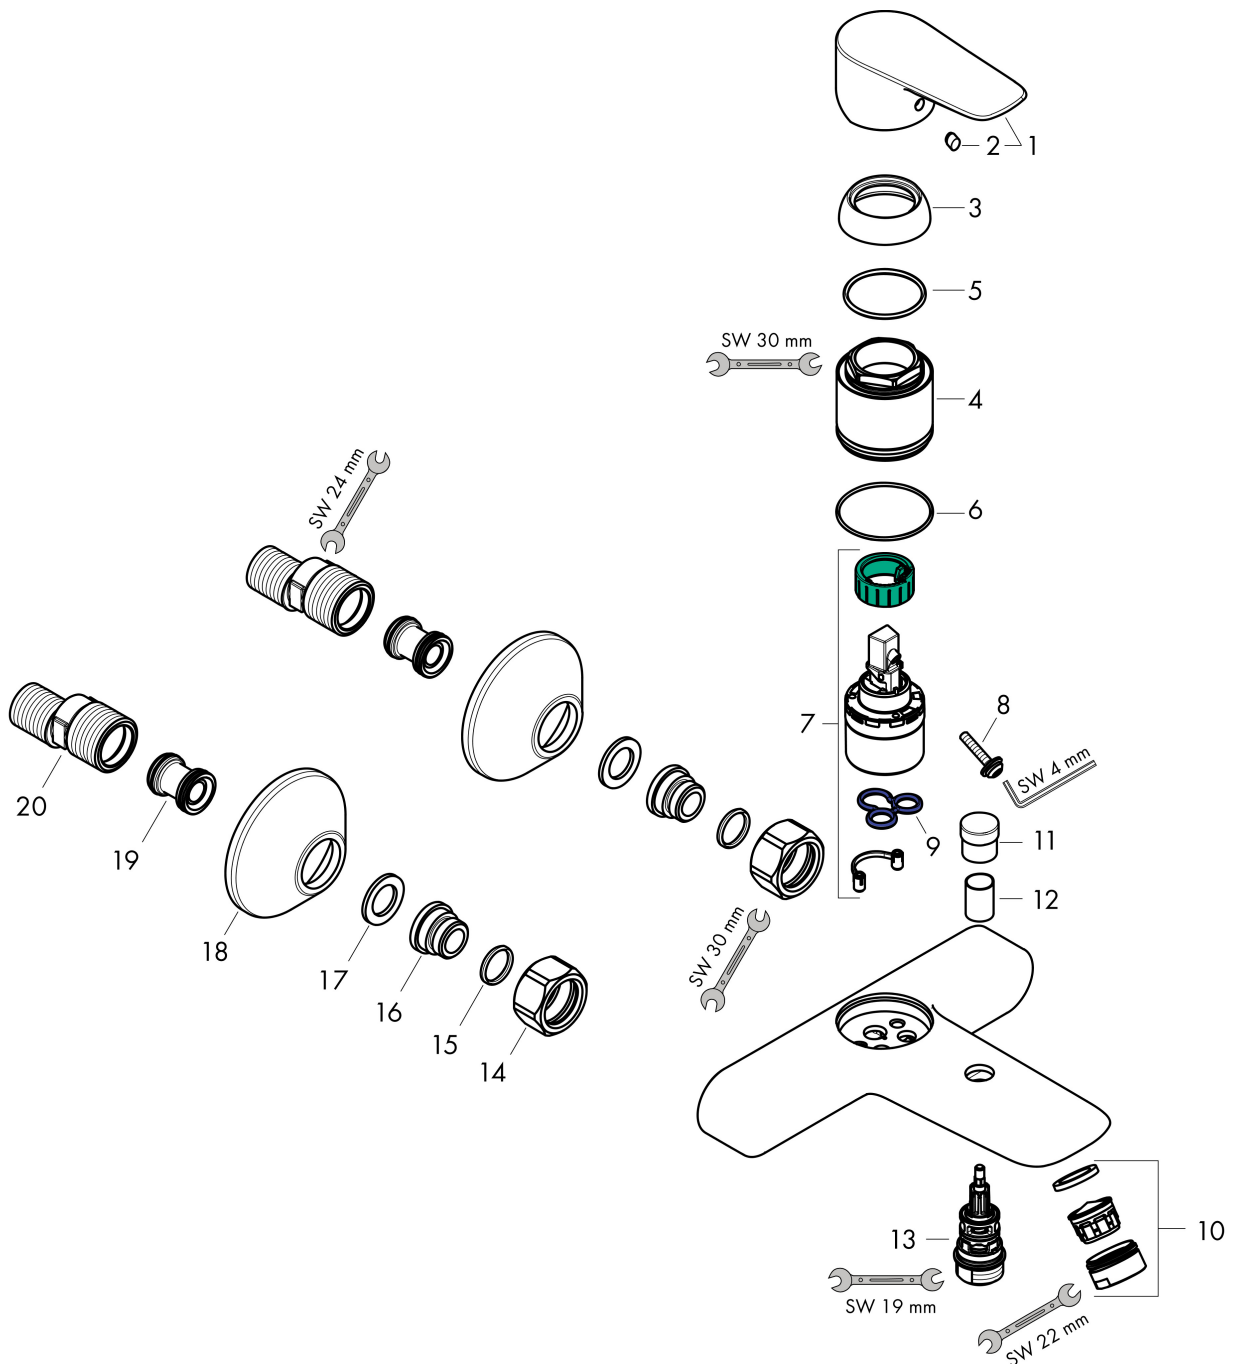

Varumärke	hansgrohe
Art. Namn	Talis E 1-grepps kar-/duschblandare
Art. Nr.	71740670
RSK-nr.	8232473
Ytskikt	Matt svart
Pos	1

Produktbild

Funktioner

- överhäng: 194 mm
- stickmått: 150 ± 12 mm
- stråltyp blandare: normalstråle
- maximal flödesmängd vid 3 bar: 19,2 l/min
- flödesmängd för badkarspip vid 3 bar: 19,2 l/min
- flödesmängd handdusch vid 3 bar: 16,8 l/min
- keramisk avstängning
- temperaturbegränsning inställningsbar
- omställare med automatisk återställning
- med ljuddämpare
- lämplig för genomströmningsberedare
- ljudklass: II
- anslutningstyp: S-anslutningar
- väggmonterad
- flödesklass: C, A

Ritning

Teknologi

Certifikat

Koder/standarder

- STA 1396

Varumärke hansgrohe
 Art. Namn **Talis E** 1-grepps kar-/duschblandare
 Art. Nr. 71740670
 RSK-nr. 8232473
 Ytskikt Matt svart
 Pos 1

Flödesdiagram

1 Shower outlet with 1B-resistance
 2 Badkarskran

Varumärke	hansgrohe
Art. Namn	Talis E 1-grepps kar-/duschblandare
Art. Nr.	71740670
RSK-nr.	8232473
Ytsikt	Matt svart
Pos	1

Reservdelsritning för byggnadsår: >08/19

Varumärke hansgrohe
 Art. Namn **Talis E** 1-grepps kar-/duschblandare
 Art. Nr. 71740670
 RSK-nr. 8232473
 Ytskikt Matt svart
 Pos 1

Reservdelslista för byggnadsår: >08/19

Pos.	Beskrivning	Art.nr.
1	Grepp	92666670
2	täckbricka, grepp	96338000
3	null	97406670
4	Mutter	97977670
5	O-Ring 32x2	98193000
6	O-ring 33x1,5	98164000
7	Kartusch kpl.	92730000
8	Säkringsskruv	95140000
9	Tätning	95008000
10	Luftblandare M24x1 (30 l/min)	96512670
11	Omkastar-knopp	97981670
12	hylsa	97979670
13	Omkastare	97978000
14	Mutterset	96157670
15	Anslutningsnippel	97220000
16	O-ring 15x2	98163000
17	null	96677000
18	Rosett Ø 70 mm	94135670
19	Ljuddämpare	96429000
20	null	94140000