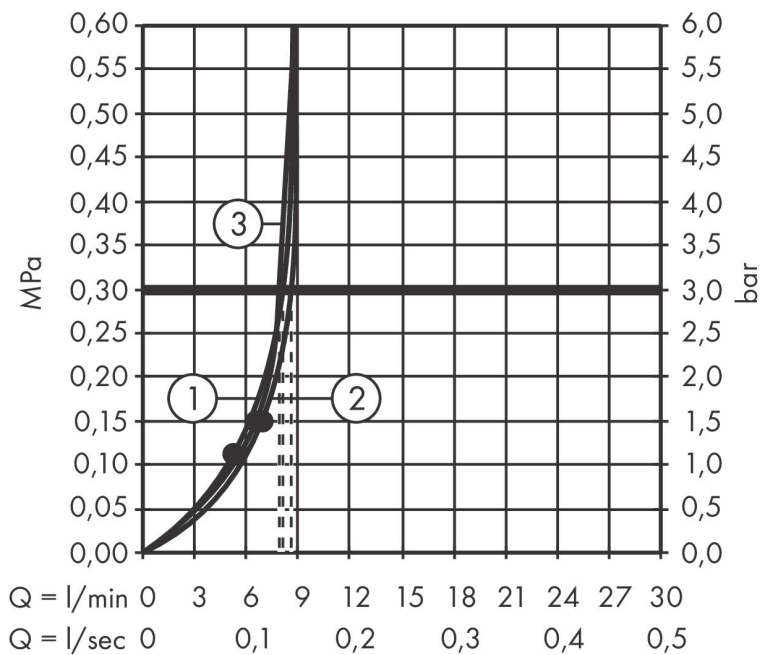

Varumärke hansgrohe
 Art. Namn **Rainfinity** Handdusch 130 3jet EcoSmart 9 l/min
 Art. Nr. 26865140
 RSK-nr. 8233030
 Ytskikt Borstad brons PVD
 Pos 1

Produktbild

Funktioner

- duschhuvud storlek: 130 mm
- stråltyp: PowderRain, Intense PowderRain, MonoRain
- bekväm stråltypsomställning via Select-knapp
- maximal flödesmängd vid 3 bar: 8,5 l/min
- funktion från: 6,6 l/min
- med isolerat vattenflöde
- sköljbar skärmtätning
- anslutningsgänga: G 1/2"
- lämplig för genomströmningsberedare
- LEED: baslinje - max. 9,5 l/min
- BREEAM: nivå 1 - max. 10,0 l/min

Ritning

Teknologi

Stråltyper

Varumärke hansgrohe
 Art. Namn **Rainfinity** Handdusch 130 3jet EcoSmart 9 l/min
 Art. Nr. 26865140
 RSK-nr. 8233030
 Ytskikt Borstad brons PVD
 Pos 1

Flödesdiagram

- 1 Mono
- 2 Intense PowderRain
- 3 PowderRain