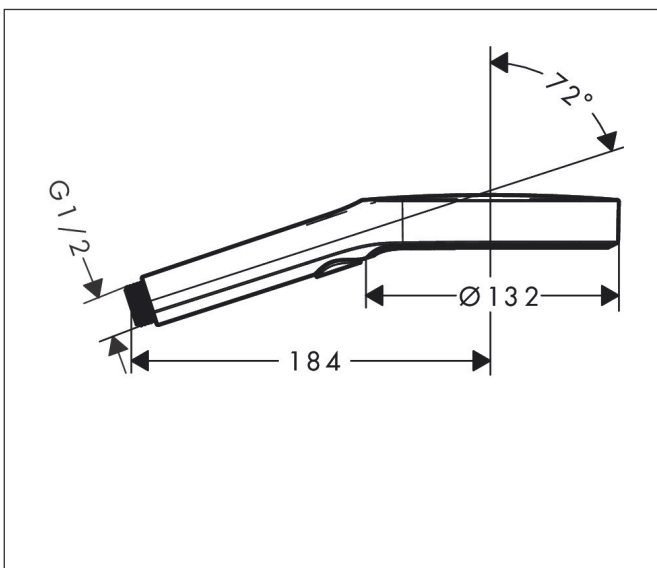

Varumärke hansgrohe
 Art. Namn **Rainfinity** Handdusch 130 3jet EcoSmart 9 l/min
 Art. Nr. 26865140
 RSK-nr. 8233030
 Ytskikt Borstad brons PVD
 Pos 1

Produktbild

Funktioner

- duschhuvud storlek: 130 mm
- stråltyp: PowderRain, Intense PowderRain, MonoRain
- bekväm stråltypsomställning via Select-knapp
- maximal flödesmängd vid 3 bar: 8,5 l/min
- funktion från: 6,6 l/min
- med isolerat vattenflöde
- sköljbar skärmtätning
- anslutningsgänga: G 1/2"
- lämplig för genomströmningsberedare
- LEED: baslinje - max. 9,5 l/min
- BREEAM: nivå 1 - max. 10,0 l/min

Ritning

Teknologi

Stråltyper

Varumärke hansgrohe
 Art. Namn **Rainfinity** Handdusch 130 3jet EcoSmart 9 l/min
 Art. Nr. 26865140
 RSK-nr. 8233030
 Ytskikt Borstad brons PVD
 Pos 1

Flödesdiagram

- 1 Mono
- 2 Intense PowderRain
- 3 PowderRain

Pos.	Beskrivning	Art.nr.
1	Sil	92672000
2	Tätning	98058000