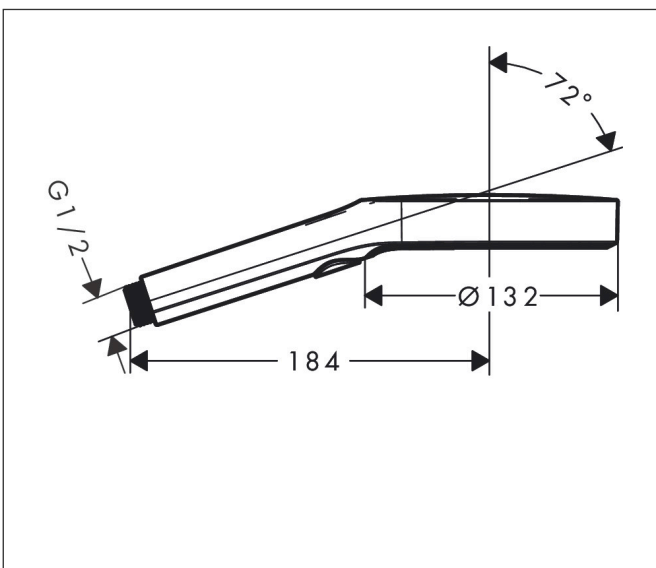

Varumärke hansgrohe
 Art. Namn **Rainfinity** Handdusch 130 3jet EcoSmart 9 l/min
 Art. Nr. 26865670
 RSK-nr. 8233032
 Ytsikt Matt svart
 Pos 1

Produktbild

Funktioner

- duschhuvud storlek: 130 mm
- stråltyp: PowderRain, Intense PowderRain, MonoRain
- bekväm stråltypsombeställning via Select-knapp
- maximal flödesmängd vid 3 bar: 8,5 l/min
- funktion från: 6,6 l/min
- med isolerat vattenflöde
- sköljbar skärmtätning
- anslutningsgänga: G 1/2"
- lämplig för genomströmningsberedare
- LEED: baslinje - max. 9,5 l/min
- BREEAM: nivå 1 - max. 10,0 l/min

Ritning

Teknologi

Stråltyper

Varumärke hansgrohe
 Art. Namn **Rainfinity** Handdusch 130 3jet EcoSmart 9 l/min
 Art. Nr. 26865670
 RSK-nr. 8233032
 Ytskikt Matt svart
 Pos 1

Flödesdiagram

- 1 Mono
- 2 Intense PowderRain
- 3 PowderRain

Pos.	Beskrivning	Art.nr.
1	Sil	92672000
2	Tätning	98058000
a	Flödesbegränsare (9 l/min)	95659000