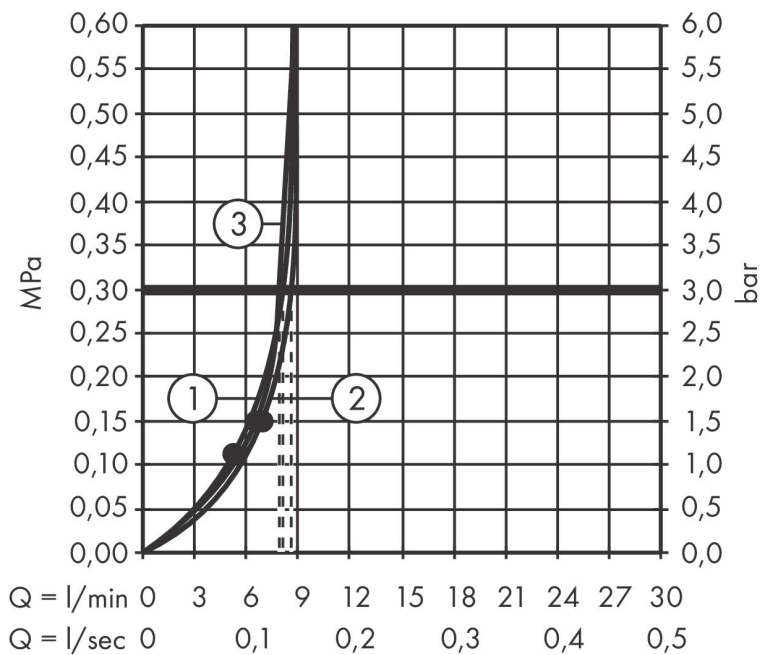

Varumärke hansgrohe
 Art. Namn **Rainfinity** Handdusch 130 3jet EcoSmart 9 l/min
 Art. Nr. 26865670
 RSK-nr. 8233032
 Ytsikt Matt svart
 Pos 1

Produktbild

Funktioner

- duschhuvud storlek: 130 mm
- stråltyp: PowderRain, Intense PowderRain, MonoRain
- bekväm stråltypsombeställning via Select-knapp
- maximal flödesmängd vid 3 bar: 8,5 l/min
- funktion från: 6,6 l/min
- med isolerat vattenflöde
- sköljbar skärmtätning
- anslutningsgänga: G 1/2"
- lämplig för genomströmningsberedare
- LEED: baslinje - max. 9,5 l/min
- BREEAM: nivå 1 - max. 10,0 l/min

Ritning

Teknologi

Stråltyper

Varumärke hansgrohe
 Art. Namn **Rainfinity** Handdusch 130 3jet EcoSmart 9 l/min
 Art. Nr. 26865670
 RSK-nr. 8233032
 Ytskikt Matt svart
 Pos 1

Flödesdiagram

- 1 Mono
- 2 Intense PowderRain
- 3 PowderRain