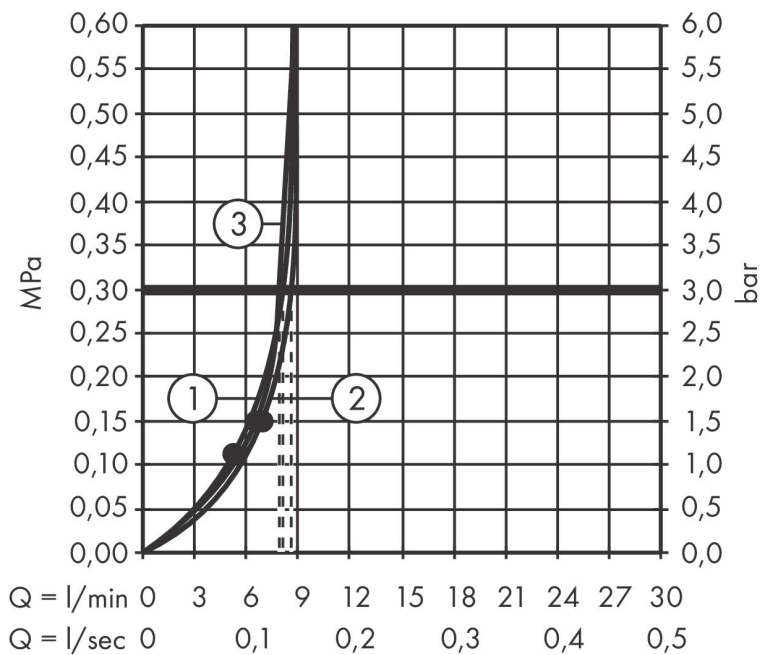

Varumärke hansgrohe
 Art. Namn **Rainfinity** Handdusch 130 3jet EcoSmart 9 l/min
 Art. Nr. 26865700
 RSK-nr. 8233034
 Ytsikt Matt vit
 Pos 1

Produktbild

Funktioner

- duschhuvud storlek: 130 mm
- stråltyp: PowderRain, Intense PowderRain, MonoRain
- bekväm stråltypsomställning via Select-knapp
- maximal flödesmängd vid 3 bar: 8,5 l/min
- funktion från: 6,6 l/min
- med isolerat vattenflöde
- sköljbar skärmtätning
- anslutningsgänga: G 1/2"
- lämplig för genomströmningsberedare
- LEED: baslinje - max. 9,5 l/min
- BREEAM: nivå 1 - max. 10,0 l/min

Ritning

Teknologi

Stråltyper

Varumärke hansgrohe
 Art. Namn **Rainfinity** Handdusch 130 3jet EcoSmart 9 l/min
 Art. Nr. 26865700
 RSK-nr. 8233034
 Ytskikt Matt vit
 Pos 1

Flödesdiagram

- 1 Mono
- 2 Intense PowderRain
- 3 PowderRain