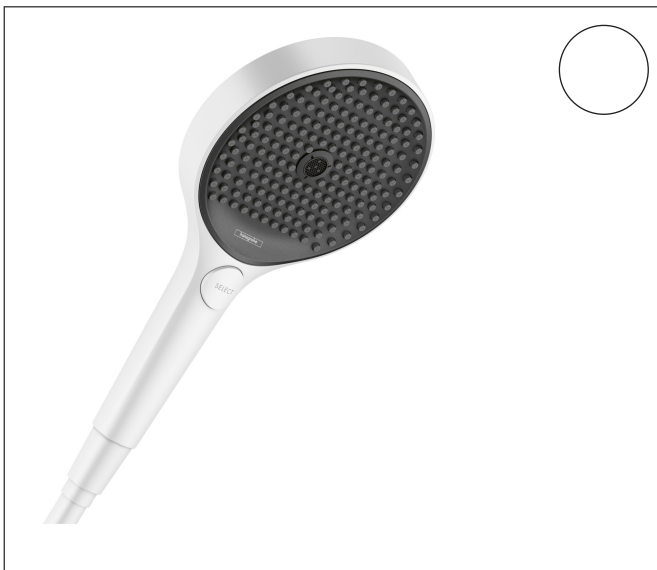

Varumärke hansgrohe
 Art. Namn **Rainfinity** Handdusch 130 3jet EcoSmart 9 l/min
 Art. Nr. 26865700
 RSK-nr. 8233034
 Ytsikt Matt vit
 Pos 1

Produktbild

Funktioner

- duschhuvud storlek: 130 mm
- stråltyp: PowderRain, Intense PowderRain, MonoRain
- bekväm stråltypsomställning via Select-knapp
- maximal flödesmängd vid 3 bar: 8,5 l/min
- funktion från: 6,6 l/min
- med isolerat vattenflöde
- sköljbar skärmtätning
- anslutningsgänga: G 1/2"
- lämplig för genomströmningsberedare
- LEED: baslinje - max. 9,5 l/min
- BREEAM: nivå 1 - max. 10,0 l/min

Ritning

Teknologi

Stråltyper

Varumärke hansgrohe
 Art. Namn **Rainfinity** Handdusch 130 3jet EcoSmart 9 l/min
 Art. Nr. 26865700
 RSK-nr. 8233034
 Ytskikt Matt vit
 Pos 1

Flödesdiagram

- 1 Mono
- 2 Intense PowderRain
- 3 PowderRain

Örbrukningsvärdena uppmättes under användning med de tillhörande armaturerna (termostat/blandare/infälld ventil).

Varumärke	hansgrohe
Art. Namn	Rainfinity Handdusch 130 3jet EcoSmart 9 l/min
Art. Nr.	26865700
RSK-nr.	8233034
Ytskikt	Matt vit
Pos	1