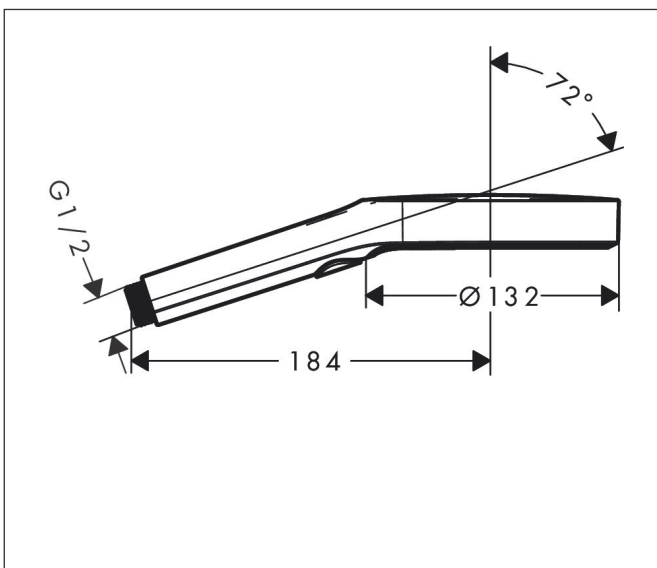

Varumärke hansgrohe
 Art. Namn **Rainfinity** Handdusch 130 3jet EcoSmart 9 l/min
 Art. Nr. 26865700
 RSK-nr. 8233034
 Ytsikt Matt vit
 Pos 1

Produktbild

Funktioner

- duschhuvud storlek: 130 mm
- stråltyp: PowderRain, Intense PowderRain, MonoRain
- bekväm stråltypsomställning via Select-knapp
- maximal flödesmängd vid 3 bar: 8,5 l/min
- funktion från: 6,6 l/min
- med isolerat vattenflöde
- sköljbar skärmtätning
- anslutningsgänga: G 1/2"
- lämplig för genomströmningsberedare
- LEED: baslinje - max. 9,5 l/min
- BREEAM: nivå 1 - max. 10,0 l/min

Ritning

Teknologi

Stråltyper

Varumärke hansgrohe
 Art. Namn **Rainfinity** Handdusch 130 3jet EcoSmart 9 l/min
 Art. Nr. 26865700
 RSK-nr. 8233034
 Ytskikt Matt vit
 Pos 1

Flödesdiagram

- 1 Mono
- 2 Intense PowderRain
- 3 PowderRain

Pos.	Beskrivning	Art.nr.
1	Sil	92672000
2	Tätning	98058000
a	Flödesbegränsare (9 l/min)	95659000