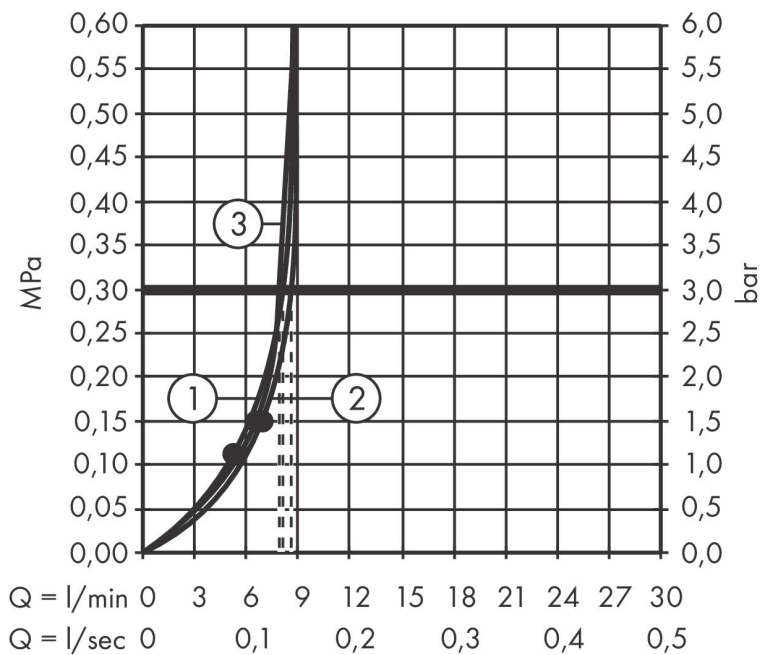

Varumärke hansgrohe
Art. Namn **Rainfinity** Handdusch 130 3jet EcoSmart 9 l/min
Art. Nr. 26865990
RSK-nr. 8233035
Ytskikt Polerad guld-optik PVD
Pos 1

Flödesdiagram

- 1 Mono
- 2 Intense PowderRain
- 3 PowderRain

Örbrukningsvärdena uppmättes under användning med de tillhörande armaturerna (termostat/blandare/infälld ventil).