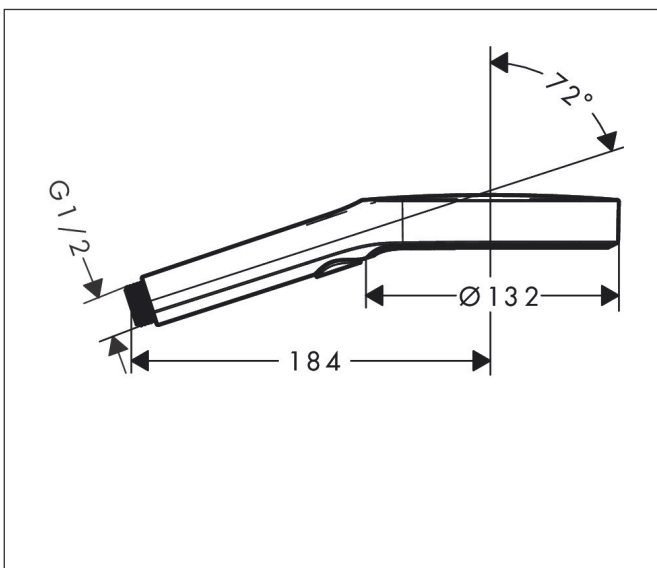

Varumärke hansgrohe
Art. Namn **Rainfinity** Handdusch 130 3jet EcoSmart 9 l/min
Art. Nr. 26865990
RSK-nr. 8233035
Ytskikt Polerad guld-optik PVD
Pos 1

Produktbild

Funktioner

- duschhuvud storlek: 130 mm
- stråltyp: PowderRain, Intense PowderRain, MonoRain
- bekväm stråltypsomställning via Select-knapp
- maximal flödesmängd vid 3 bar: 8,5 l/min
- funktion från: 6,6 l/min
- med isolerat vattenflöde
- sköljbar skärmtätning
- anslutningsgänga: G 1/2"
- lämplig för genomströmningsberedare
- LEED: baslinje - max. 9,5 l/min
- BREEAM: nivå 1 - max. 10,0 l/min

Ritning

Teknologi

Stråltyper