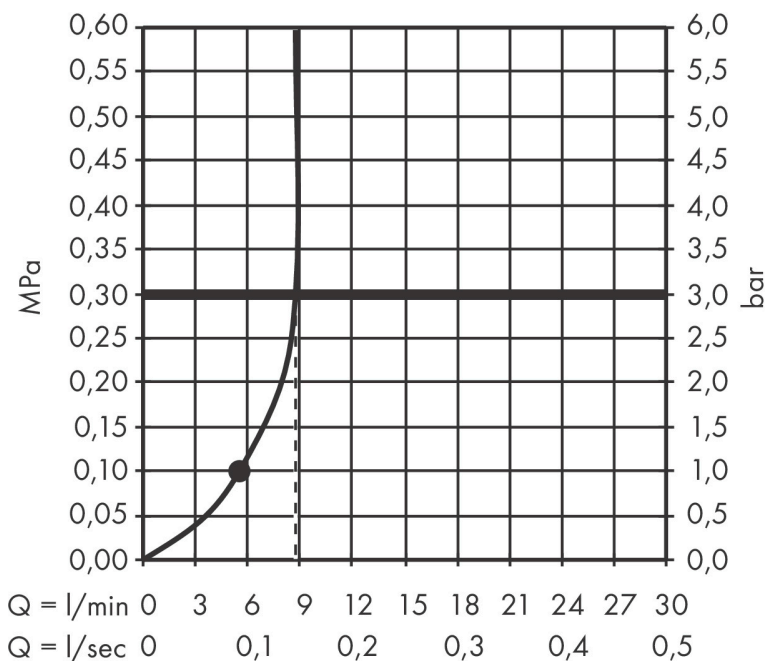

Varumärke	hansgrohe
Art. Namn	Rainfinity Pinnhanddusch 100 1jet EcoSmart 9 l/min
Art. Nr.	26867140
RSK-nr.	8233037
Ytskikt	Borstad brons PVD
Pos	1

Produktbild

Funktioner

- duschhuvud storlek: 100 mm
- stråltyp: PowderRain
- maximal flödesmängd vid 3 bar: 9 l/min
- funktion från: 5,6 l/min
- med isolerat vattenflöde
- sköljbar skärmtätning
- anslutningsgänga: G 1/2"
- lämplig för genomströmningsberedare
- LEED: baslinje - max. 9,5 l/min
- BREEAM: nivå 1 - max. 10,0 l/min

Ritning

Teknologi

Stråltyper

Varumärke hansgrohe
 Art. Namn **Rainfinity** Pinnhanddusch 100 1jet EcoSmart 9 l/min
 Art. Nr. 26867140
 RSK-nr. 8233037
 Ytskikt Borstad brons PVD
 Pos 1

Flödesdiagram

Örbrukningsvärdena uppmättes under användning med de tillhörande armaturerna (termostat/blandare/infälld ventil).