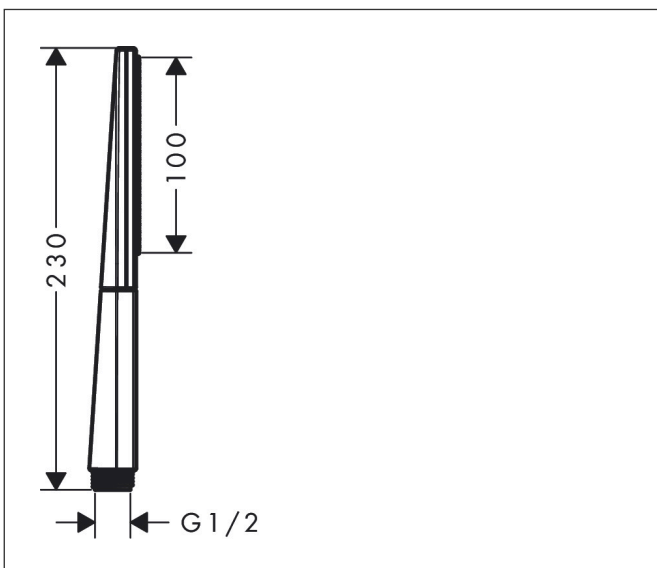

Varumärke	hansgrohe
Art. Namn	Rainfinity Pinnhanddusch 100 1jet EcoSmart 9 l/min
Art. Nr.	26867140
RSK-nr.	8233037
Ytskikt	Borstad brons PVD
Pos	1

Produktbild

Funktioner

- duschhuvud storlek: 100 mm
- stråltyp: PowderRain
- maximal flödesmängd vid 3 bar: 9 l/min
- funktion från: 5,6 l/min
- med isolerat vattenflöde
- sköljbar skärmtätning
- anslutningsgänga: G 1/2"
- lämplig för genomströmningsberedare
- LEED: baslinje - max. 9,5 l/min
- BREEAM: nivå 1 - max. 10,0 l/min

Ritning

Teknologi

Stråltyper

Varumärke hansgrohe
 Art. Namn **Rainfinity** Pinnhanddusch 100 1jet EcoSmart 9 l/min
 Art. Nr. 26867140
 RSK-nr. 8233037
 Ytskikt Borstad brons PVD
 Pos 1

Flödesdiagram

Örbrukningsvärdena uppmättes under användning med de tillhörande armaturerna (termostat/blandare/infälld ventil).

Varumärke	hansgrohe
Art. Namn	Rainfinity Pinnhanddusch 100 ljet EcoSmart 9 l/min
Art. Nr.	26867140
RSK-nr.	8233037
Ytskikt	Borstad brons PVD
Pos	1

Reservdelsritning för byggnadsår: >01/21

Varumärke hansgrohe
Art. Namn **Rainfinity** Pinnhanddusch 100 ljet EcoSmart 9 l/min
Art. Nr. 26867140
RSK-nr. 8233037
Ytskikt Borstad brons PVD
Pos 1