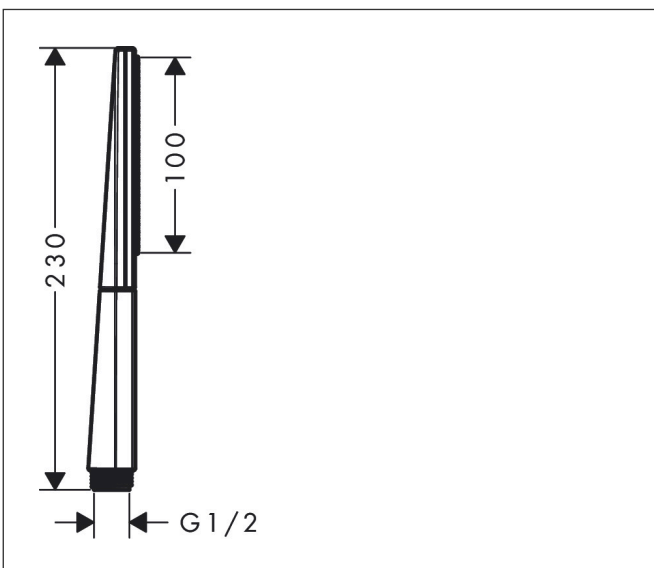

Varumärke	hansgrohe
Art. Namn	Rainfinity Pinnhanddusch 100 1jet EcoSmart 9 l/min
Art. Nr.	26867670
RSK-nr.	8233039
Ytsikt	Matt svart
Pos	1

Produktbild

Funktioner

- duschhuvud storlek: 100 mm
- stråltyp: PowderRain
- maximal flödesmängd vid 3 bar: 9 l/min
- funktion från: 5,6 l/min
- med isolerat vattenflöde
- sköljbar skärmtätning
- anslutningsgänga: G 1/2"
- lämplig för genomströmningsberedare
- LEED: baslinje - max. 9,5 l/min
- BREEAM: nivå 1 - max. 10,0 l/min

Ritning

Teknologi

Stråltyper

Varumärke hansgrohe
 Art. Namn **Rainfinity** Pinnhanddusch 100 1jet EcoSmart 9 l/min
 Art. Nr. 26867670
 RSK-nr. 8233039
 Ytsikt Matt svart
 Pos 1

Flödesdiagram

Örbrukningsvärdena uppmättes under användning med de tillhörande armaturerna (termostat/blandare/infälld ventil).

Varumärke	hansgrohe
Art. Namn	Rainfinity Pinnhanddusch 100 ljet EcoSmart 9 l/min
Art. Nr.	26867670
RSK-nr.	8233039
Ytskikt	Matt svart
Pos	1

Reservdelsritning för byggnadsår: >01/21

Varumärke hansgrohe
 Art. Namn **Rainfinity** Pinnhanddusch 100 ljet EcoSmart 9 l/min
 Art. Nr. 26867670
 RSK-nr. 8233039
 Ytsikt Matt svart
 Pos 1