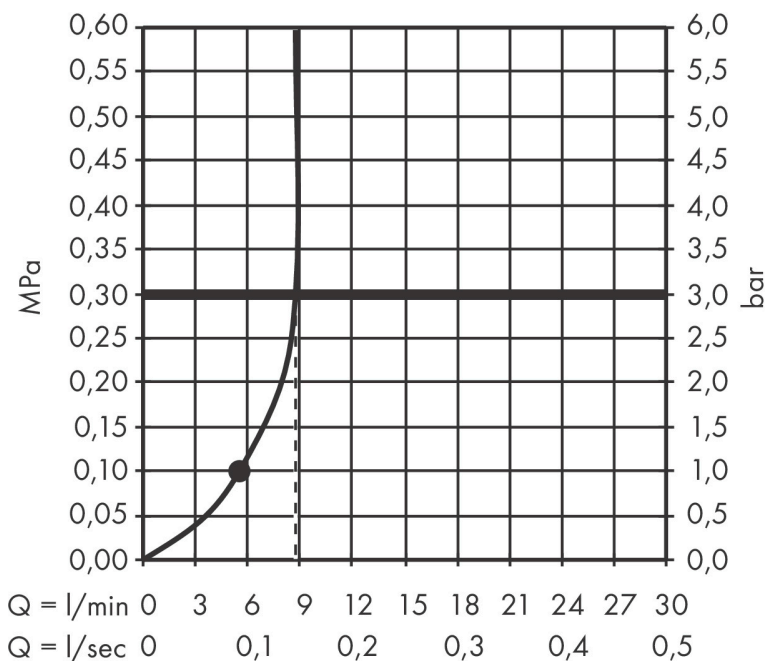

Varumärke	hansgrohe
Art. Namn	Rainfinity Pinnhanddusch 100 1jet EcoSmart 9 l/min
Art. Nr.	26867670
RSK-nr.	8233039
Ytsikt	Matt svart
Pos	1

Produktbild

Funktioner

- duschhuvud storlek: 100 mm
- stråltyp: PowderRain
- maximal flödesmängd vid 3 bar: 9 l/min
- funktion från: 5,6 l/min
- med isolerat vattenflöde
- sköljbar skärmtätning
- anslutningsgänga: G 1/2"
- lämplig för genomströmningsberedare
- LEED: baslinje - max. 9,5 l/min
- BREEAM: nivå 1 - max. 10,0 l/min

Ritning

Teknologi

Stråltyper

Varumärke hansgrohe
 Art. Namn **Rainfinity** Pinnhanddusch 100 1jet EcoSmart 9 l/min
 Art. Nr. 26867670
 RSK-nr. 8233039
 Ytsikt Matt svart
 Pos 1

Flödesdiagram

Örbrukningsvärdena uppmättes under användning med de tillhörande armaturerna (termostat/blandare/infälld ventil).