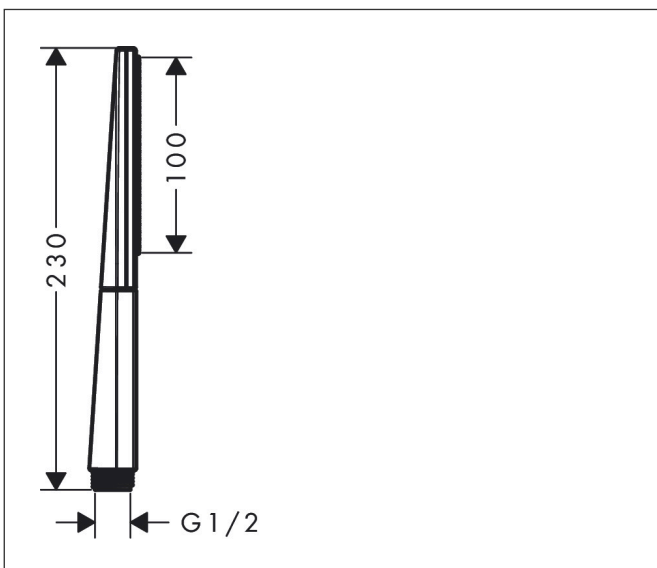

Varumärke	hansgrohe
Art. Namn	Rainfinity Pinnhanddusch 100 1jet EcoSmart 9 l/min
Art. Nr.	26867700
RSK-nr.	8233040
Ytsikt	Matt vit
Pos	1

reddot award 2019
best of the best

Produktbild

Funktioner

- duschhuvud storlek: 100 mm
- stråltyp: PowderRain
- maximal flödesmängd vid 3 bar: 9 l/min
- funktion från: 5,6 l/min
- med isolerat vattenflöde
- sköljbar skärmtätning
- anslutningsgänga: G 1/2"
- lämplig för genomströmningsberedare
- LEED: baslinje - max. 9,5 l/min
- BREEAM: nivå 1 - max. 10,0 l/min

Ritning

Teknologi

Stråltyper

Varumärke hansgrohe
 Art. Namn **Rainfinity** Pinnhanddusch 100 1jet EcoSmart 9 l/min
 Art. Nr. 26867700
 RSK-nr. 8233040
 Ytskikt Matt vit
 Pos 1

Flödesdiagram

Örbrukningsvärdena uppmättes under användning med de tillhörande armaturerna (termostat/blandare/infälld ventil).

Varumärke	hansgrohe
Art. Namn	Rainfinity Pinnhanddusch 100 1jet EcoSmart 9 l/min
Art. Nr.	26867700
RSK-nr.	8233040
Ytskikt	Matt vit
Pos	1

Reservdelsritning för byggnadsår: >10/19

Varumärke hansgrohe
Art. Namn **Rainfinity** Pinnhanddusch 100 1jet EcoSmart 9 l/min
Art. Nr. 26867700
RSK-nr. 8233040
Ytskikt Matt vit
Pos 1