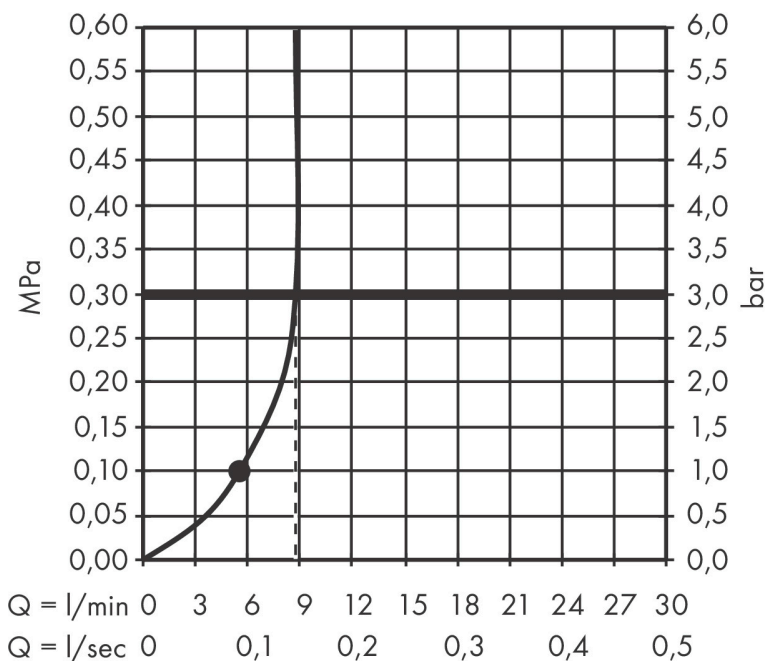

Varumärke	hansgrohe
Art. Namn	Rainfinity Pinnhanddusch 100 1jet EcoSmart 9 l/min
Art. Nr.	26867700
RSK-nr.	8233040
Ytsikt	Matt vit
Pos	1

reddot award 2019
best of the best

Produktbild

Funktioner

- duschhuvud storlek: 100 mm
- stråltyp: PowderRain
- maximal flödesmängd vid 3 bar: 9 l/min
- funktion från: 5,6 l/min
- med isolerat vattenflöde
- sköljbar skärmtätning
- anslutningsgänga: G 1/2"
- lämplig för genomströmningsberedare
- LEED: baslinje - max. 9,5 l/min
- BREEAM: nivå 1 - max. 10,0 l/min

Ritning

Teknologi

Stråltyper

Varumärke hansgrohe
 Art. Namn **Rainfinity** Pinnhanddusch 100 1jet EcoSmart 9 l/min
 Art. Nr. 26867700
 RSK-nr. 8233040
 Ytskikt Matt vit
 Pos 1

Flödesdiagram

Örbrukningsvärdena uppmättes under användning med de tillhörande armaturerna (termostat/blandare/infälld ventil).