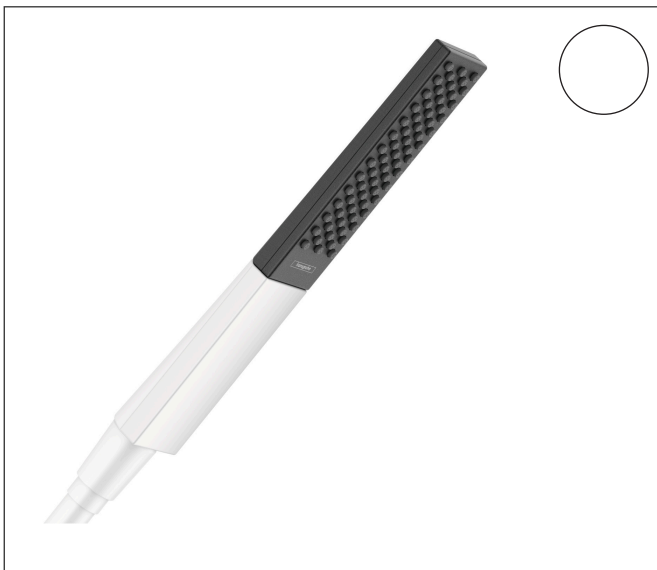

Varumärke	hansgrohe
Art. Namn	Rainfinity Pinnhanddusch 100 1jet EcoSmart 9 l/min
Art. Nr.	26867700
RSK-nr.	8233040
Ytsikt	Matt vit
Pos	1

reddot award 2019
best of the best

Produktbild

Funktioner

- duschhuvud storlek: 100 mm
- stråltyp: PowderRain
- maximal flödesmängd vid 3 bar: 9 l/min
- funktion från: 5,6 l/min
- med isolerat vattenflöde
- sköljbar skärmtätning
- anslutningsgänga: G 1/2"
- lämplig för genomströmningsberedare
- LEED: baslinje - max. 9,5 l/min
- BREEAM: nivå 1 - max. 10,0 l/min

Ritning

Teknologi

Stråltyper

Varumärke hansgrohe
 Art. Namn **Rainfinity** Pinnhanddusch 100 1jet EcoSmart 9 l/min
 Art. Nr. 26867700
 RSK-nr. 8233040
 Ytskikt Matt vit
 Pos 1

Flödesdiagram

Örbrukningsvärdena uppmättes under användning med de tillhörande armaturerna (termostat/blandare/infälld ventil).

Varumärke	hansgrohe
Art. Namn	Rainfinity Pinnhanddusch 100 1jet EcoSmart 9 l/min
Art. Nr.	26867700
RSK-nr.	8233040
Ytskikt	Matt vit
Pos	1

Reservdelsritning för byggnadsår: >10/19

Varumärke hansgrohe
Art. Namn **Rainfinity** Pinnhanddusch 100 1jet EcoSmart 9 l/min
Art. Nr. 26867700
RSK-nr. 8233040
Ytskikt Matt vit
Pos 1