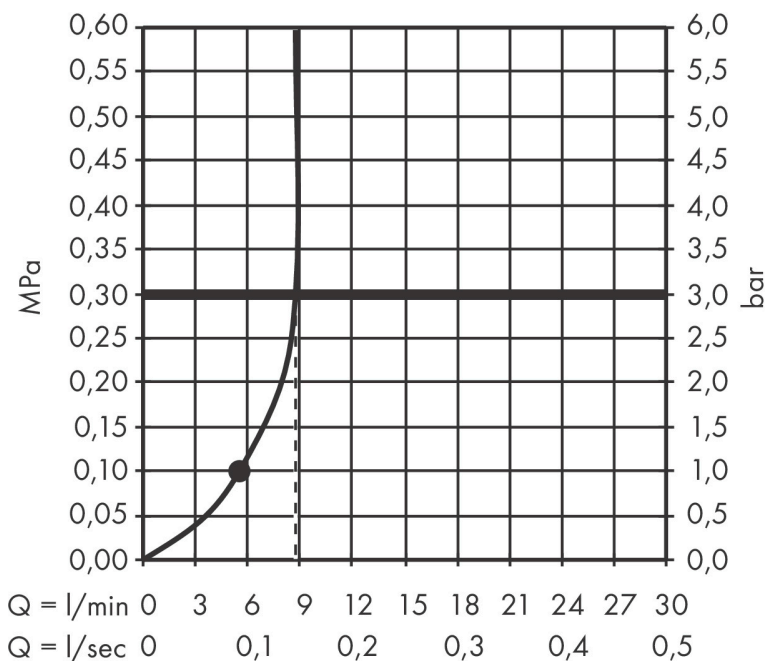

Varumärke hansgrohe
 Art. Namn **Rainfinity** Pinnhanddusch 100 1jet EcoSmart 9 l/min
 Art. Nr. 26867990
 RSK-nr. 8233041
 Ytskikt Polerad guld-optik PVD
 Pos 1

Produktbild

Funktioner

- duschhuvud storlek: 100 mm
- stråltyp: PowderRain
- maximal flödesmängd vid 3 bar: 9 l/min
- funktion från: 5,6 l/min
- med isolerat vattenflöde
- sköljbar skärmtätning
- anslutningsgänga: G 1/2"
- lämplig för genomströmningsberedare
- LEED: baslinje - max. 9,5 l/min
- BREEAM: nivå 1 - max. 10,0 l/min

Ritning

Teknologi

Stråltyper

Varumärke hansgrohe
 Art. Namn **Rainfinity** Pinnhanddusch 100 1jet EcoSmart 9 l/min
 Art. Nr. 26867990
 RSK-nr. 8233041
 Ytskikt Polerad guld-optik PVD
 Pos 1

Flödesdiagram

Örbrukningsvärdena uppmättes under användning med de tillhörande armaturerna (termostat/blandare/infälld ventil).

Varumärke	hansgrohe
Art. Namn	Rainfinity Pinnhanddusch 100 1jet EcoSmart 9 l/min
Art. Nr.	26867990
RSK-nr.	8233041
Ytskikt	Polerad guld-optik PVD
Pos	1

Reservdelsritning för byggnadsår: >01/21

Varumärke hansgrohe
Art. Namn **Rainfinity** Pinnhanddusch 100 1jet EcoSmart 9 l/min
Art. Nr. 26867990
RSK-nr. 8233041
Ytskikt Polerad guld-optik PVD
Pos 1