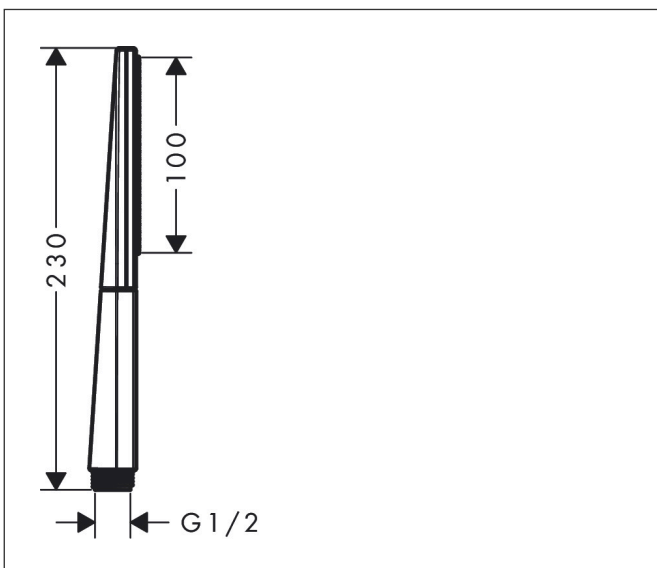

Varumärke hansgrohe
 Art. Namn **Rainfinity** Pinnhanddusch 100 1jet EcoSmart 9 l/min
 Art. Nr. 26867990
 RSK-nr. 8233041
 Ytskikt Polerad guld-optik PVD
 Pos 1

Produktbild

Funktioner

- duschhuvud storlek: 100 mm
- stråltyp: PowderRain
- maximal flödesmängd vid 3 bar: 9 l/min
- funktion från: 5,6 l/min
- med isolerat vattenflöde
- sköljbar skärmtätning
- anslutningsgänga: G 1/2"
- lämplig för genomströmningsberedare
- LEED: baslinje - max. 9,5 l/min
- BREEAM: nivå 1 - max. 10,0 l/min

Ritning

Teknologi

Stråltyper

Varumärke hansgrohe
 Art. Namn **Rainfinity** Pinnhanddusch 100 1jet EcoSmart 9 l/min
 Art. Nr. 26867990
 RSK-nr. 8233041
 Ytskikt Polerad guld-optik PVD
 Pos 1

Flödesdiagram

Örbrukningsvärdena uppmättes under användning med de tillhörande armaturerna (termostat/blandare/infälld ventil).

Varumärke	hansgrohe
Art. Namn	Rainfinity Pinnhanddusch 100 1jet EcoSmart 9 l/min
Art. Nr.	26867990
RSK-nr.	8233041
Ytskikt	Polerad guld-optik PVD
Pos	1

Reservdelsritning för byggnadsår: >01/21

Varumärke hansgrohe
Art. Namn **Rainfinity** Pinnhanddusch 100 1jet EcoSmart 9 l/min
Art. Nr. 26867990
RSK-nr. 8233041
Ytskikt Polerad guld-optik PVD
Pos 1