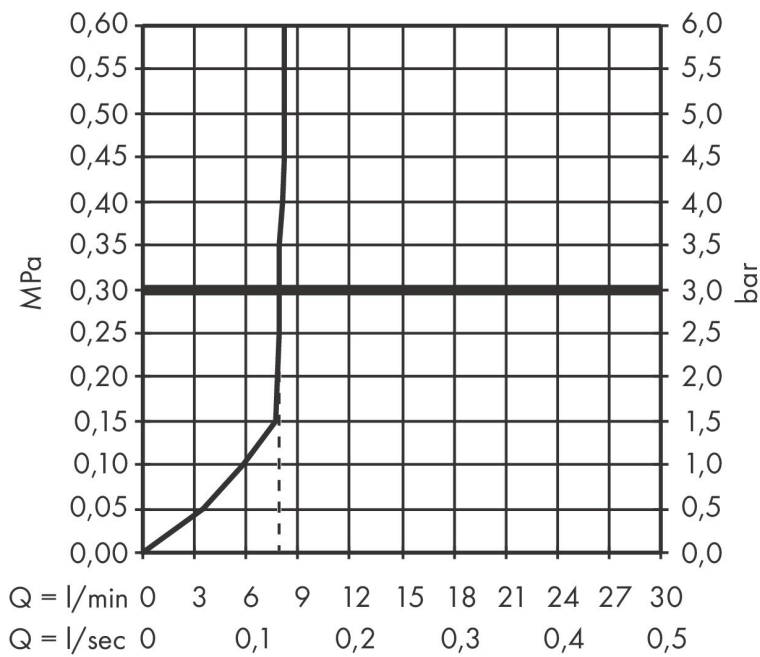

Varumärke	hansgrohe
Art. Namn	Pulsify S Pinnhanddusch 100 1jet EcoSmart
Art. Nr.	24125000
RSK-nr.	8233048
Ytsikt	Krom
Pos	1

Produktbild

Funktioner

- duschhuvud storlek: 98 x 24 mm
- stråltyp: PowderRain
- maximal flödesmängd vid 3 bar: 7,9 l/min
- funktion från: 4 l/min
- med isolerat vattenflöde
- sköljbar silinsats
- anslutningsgänga: G 1/2"
- lämplig för genomströmningsberedare
- flödesklass: Z
- EU taxonomy: max 8 l/min - (DNSH)
- LEED: baslinje - max. 9,5 l/min
- BREEAM: nivå 2 - max. 8,0 l/min

Ritning

Teknologi

Stråltyper

Varumärke hansgrohe
 Art. Namn **Pulsify S** Pinnhanddusch 100 ljet EcoSmart
 Art. Nr. 24125000
 RSK-nr. 8233048
 Ytskikt Krom
 Pos 1

Flödesdiagram

Örbrukningsvärdena uppmättes under användning med de tillhörande armaturerna (termostat/blandare/infälld ventil).

Varumärke	hansgrohe
Art. Namn	Pulsify S Pinnhanddusch 100 ljet EcoSmart
Art. Nr.	24125000
RSK-nr.	8233048
Ytsikt	Krom
Pos	1

Reservdelsritning för byggnadsår: >07/23

Varumärke hansgrohe
Art. Namn **Pulsify S** Pinnhanddusch 100 ljet EcoSmart
Art. Nr. 24125000
RSK-nr. 8233048
Ytskikt Krom
Pos 1