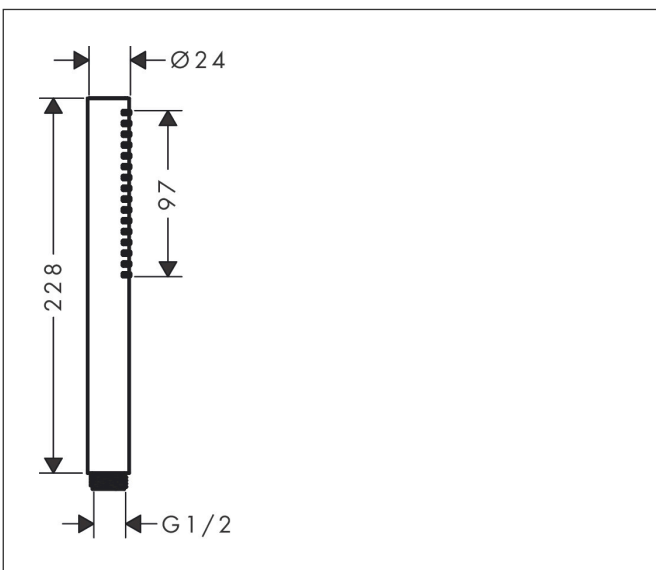

Varumärke	hansgrohe
Art. Namn	Pulsify S Pinnhanddusch 100 1jet EcoSmart
Art. Nr.	24125000
RSK-nr.	8233048
Ytsikt	Krom
Pos	1

Produktbild

Funktioner

- duschhuvud storlek: 98 x 24 mm
- stråltyp: PowderRain
- maximal flödesmängd vid 3 bar: 7,9 l/min
- funktion från: 4 l/min
- med isolerat vattenflöde
- sköljbar silinsats
- anslutningsgänga: G 1/2"
- lämplig för genomströmningsberedare
- flödesklass: Z
- EU taxonomy: max 8 l/min - (DNSH)
- LEED: baslinje - max. 9,5 l/min
- BREEAM: nivå 2 - max. 8,0 l/min

Ritning

Teknologi

Stråltyper

Varumärke hansgrohe
 Art. Namn **Pulsify S** Pinnhanddusch 100 ljet EcoSmart
 Art. Nr. 24125000
 RSK-nr. 8233048
 Ytskikt Krom
 Pos 1

Flödesdiagram

Örbrukningsvärdena uppmättes under användning med de tillhörande armaturerna (termostat/blandare/infälld ventil).

Varumärke	hansgrohe
Art. Namn	Pulsify S Pinnhanddusch 100 ljet EcoSmart
Art. Nr.	24125000
RSK-nr.	8233048
Ytsikt	Krom
Pos	1

Reservdelsritning för byggnadsår: >07/23

Varumärke hansgrohe
Art. Namn **Pulsify S** Pinnhanddusch 100 ljet EcoSmart
Art. Nr. 24125000
RSK-nr. 8233048
Ytskikt Krom
Pos 1