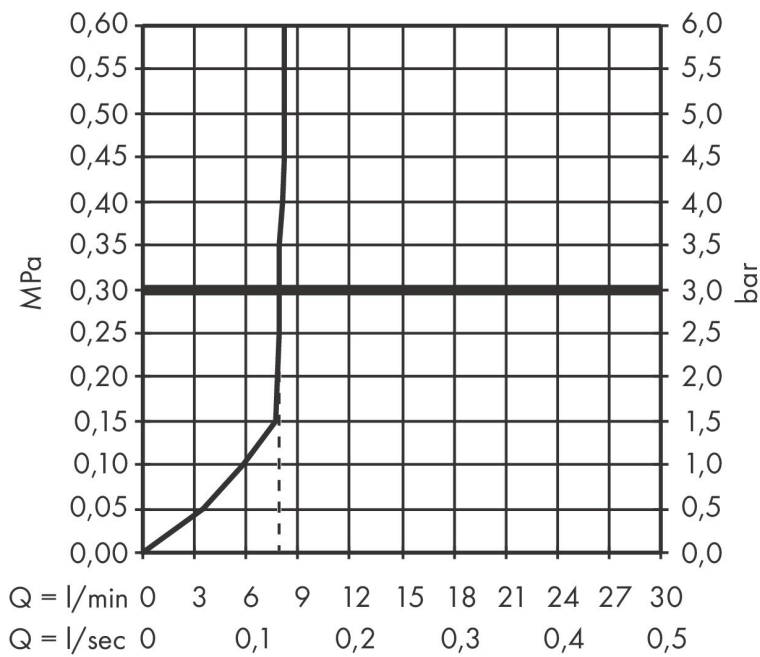

Varumärke hansgrohe
Art. Namn **Pulsify S** Pinnhanddusch 100 ljet EcoSmart
Art. Nr. 24125670
RSK-nr. 8233071
Ytskikt Matt svart
Pos 1

Flödesdiagram

Örbrukningsvärdena uppmättes under användning med de tillhörande armaturerna (termostat/blandare/infälld ventil).