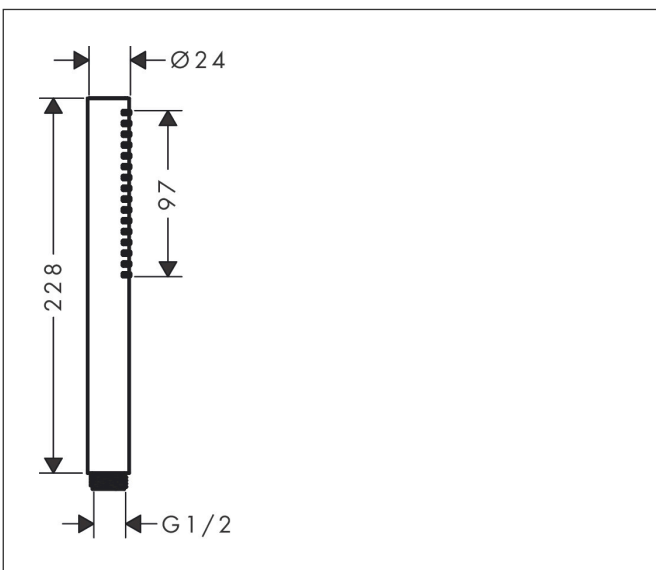

Varumärke	hansgrohe
Art. Namn	Pulsify S Pinnhanddusch 100 1jet EcoSmart
Art. Nr.	24125670
RSK-nr.	8233071
Ytsikt	Matt svart
Pos	1

Produktbild

Funktioner

- duschhuvud storlek: 98 x 24 mm
- stråltyp: PowderRain
- maximal flödesmängd vid 3 bar: 7,9 l/min
- funktion från: 4 l/min
- med isolerat vattenflöde
- sköljbar silinsats
- anslutningsgänga: G 1/2"
- lämplig för genomströmningsberedare
- flödesklass: Z
- EU taxonomy: max 8 l/min - (DNSH)
- LEED: baslinje - max. 9,5 l/min
- BREEAM: nivå 2 - max. 8,0 l/min

Ritning

Teknologi

Stråltyper