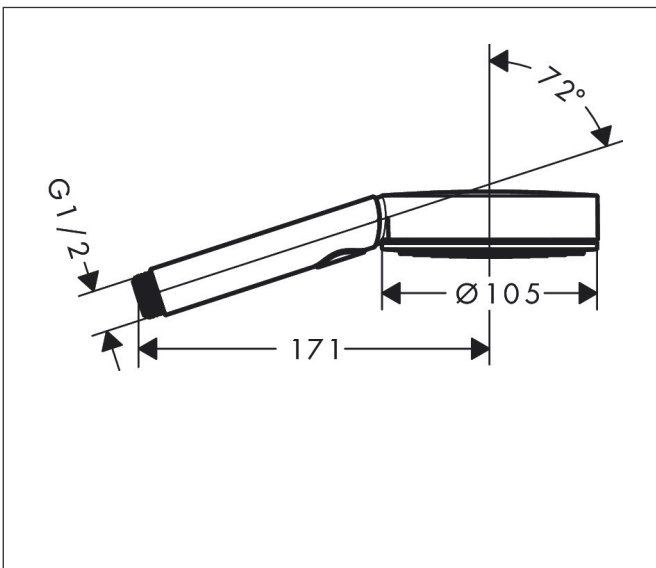

Varumärke hansgrohe
Art. Namn **Pulsify Select S** Handdusch 105 3jet Relaxation
Art. Nr. 24110140
RSK-nr. 8233125
Ytskikt Borstad brons PVD
Pos 1

Produktbild

Funktioner

- duschhuvud storlek: 105 mm
- stråltyp: PowderRain, IntenseRain, Massagestråle
- bekväm stråltypsombeställning via Select-knapp
- maximal flödesmängd vid 3 bar: 11,4 l/min
- funktion från: 5,8 l/min
- med isolerat vattenflöde
- sköljbar silinsats
- anslutningsgänga: G 1/2"
- lämplig för genomströmningsberedare
- flödesklass: A
- BREEAM: baslinje - max. 14,0 l/min

Ritning

Teknologi

Stråltyper