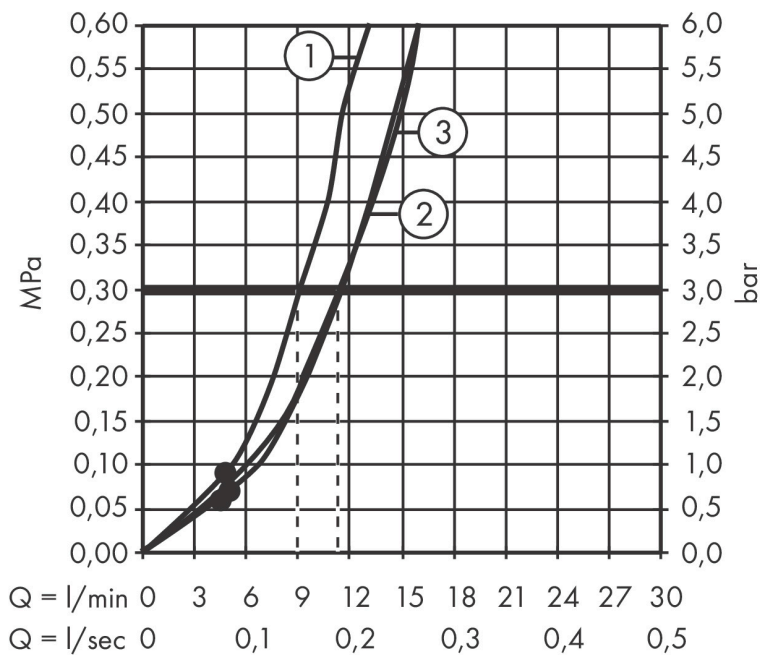

Varumärke hansgrohe
Art. Namn **Pulsify Select S** Handdusch 105 3jet Relaxation
Art. Nr. 24110140
RSK-nr. 8233125
Ytskikt Borstad brons PVD
Pos 1

Flödesdiagram

- 1 Massage
- 2 PowderRain
- 3 IntenseRain

Örbrukningsvärdena uppmättes under användning med de tillhörande armaturerna (termostat/blandare/infälld ventil).