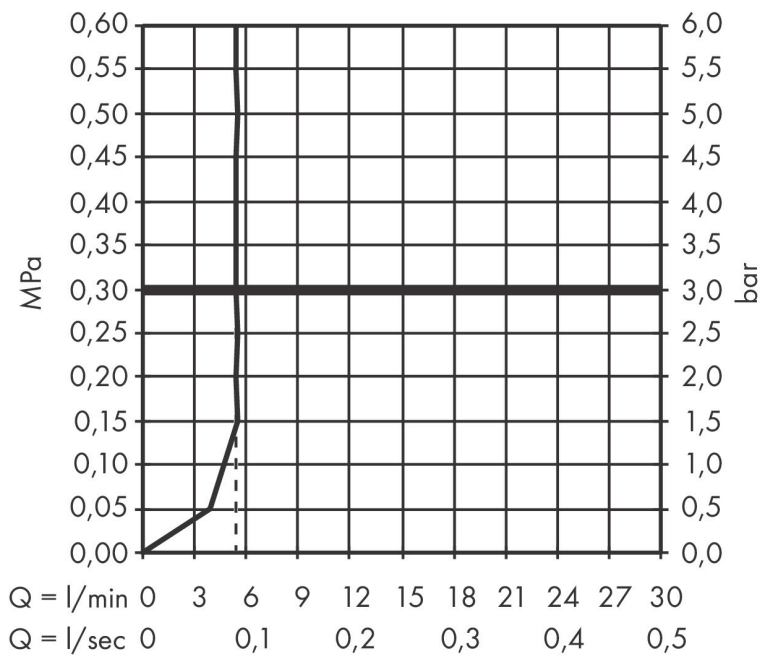

Varumärke hansgrohe
Art. Namn **Pulsify S** Pinnhanddusch 100 ljet EcoSmart+
Art. Nr. 24126000
RSK-nr. 8233127
Ytskikt Krom
Pos 1

Flödesdiagram

Örbrukningsvärdena uppmättes under användning med de tillhörande armaturerna (termostat/blandare/infälld ventil).