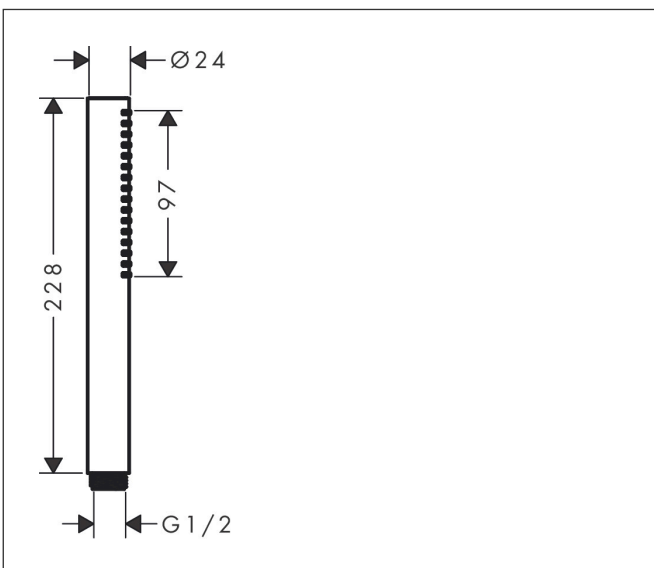

Varumärke	hansgrohe
Art. Namn	Pulsify S Pinnhanddusch 100 1jet EcoSmart+
Art. Nr.	24126000
RSK-nr.	8233127
Ytsikt	Krom
Pos	1

Produktbild

Funktioner

- duschhuvud storlek: 98 x 24 mm
- stråltyp: PowderRain
- maximal flödesmängd vid 3 bar: 5,4 l/min
- funktion från: 3,8 l/min
- med isolerat vattenflöde
- sköljbar silinsats
- anslutningsgänga: G 1/2"
- lämplig för genomströmningsberedare
- flödesklass: Z
- EU taxonomy: max. 6 l/min - Substantial Contribution (SC) möjligt
- LEED: 40 % reduktion - max. 5,7 l/min
- BREEAM: nivå 3 - max. 6,0 l/min

Ritning

Teknologi

Stråltyper