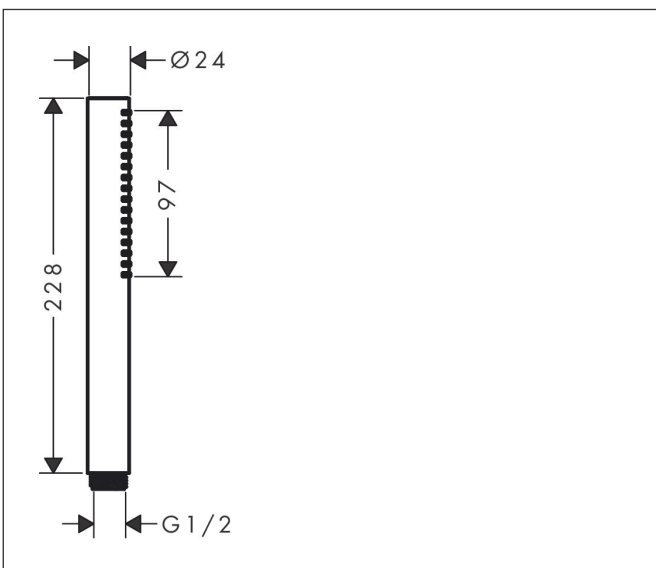

Varumärke	hansgrohe
Art. Namn	Pulsify S Pinnhanddusch 100 1jet EcoSmart+
Art. Nr.	24126140
RSK-nr.	8233128
Ytskikt	Borstad brons PVD
Pos	1

Produktbild

Funktioner

- duschhuvud storlek: 98 x 24 mm
- stråltyp: PowderRain
- maximal flödesmängd vid 3 bar: 5,4 l/min
- funktion från: 3,8 l/min
- med isolerat vattenflöde
- sköljbar silinsats
- anslutningsgänga: G 1/2"
- lämplig för genomströmningsberedare
- flödesklass: Z
- EU taxonomy: max. 6 l/min - Substantial Contribution (SC) möjligt
- LEED: 40 % reduktion - max. 5,7 l/min
- BREEAM: nivå 3 - max. 6,0 l/min

Ritning

Teknologi

Stråltyper