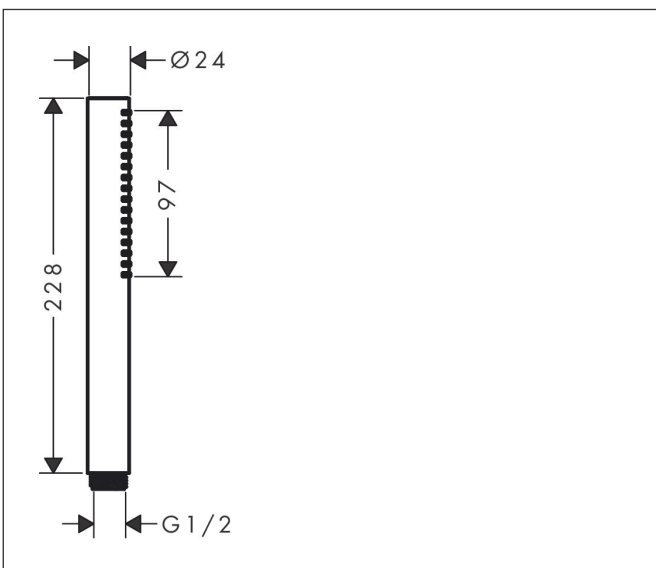

Varumärke	hansgrohe
Art. Namn	Pulsify S Pinnhanddusch 100 1jet EcoSmart+
Art. Nr.	24126670
RSK-nr.	8233129
Ytsikt	Matt svart
Pos	1

Produktbild

Funktioner

- duschhuvud storlek: 98 x 24 mm
- stråltyp: PowderRain
- maximal flödesmängd vid 3 bar: 5,4 l/min
- funktion från: 3,8 l/min
- med isolerat vattenflöde
- sköljbar silinsats
- anslutningsgänga: G 1/2"
- lämplig för genomströmningsberedare
- flödesklass: Z
- EU taxonomy: max. 6 l/min - Substantial Contribution (SC) möjligt
- LEED: 40 % reduktion - max. 5,7 l/min
- BREEAM: nivå 3 - max. 6,0 l/min

Ritning

Teknologi

Stråltyper

Varumärke hansgrohe
 Art. Namn **Pulsify S** Pinnhanddusch 100 ljet EcoSmart+
 Art. Nr. 24126670
 RSK-nr. 8233129
 Ytskikt Matt svart
 Pos 1

Flödesdiagram

Örbrukningsvärdena uppmättes under användning med de tillhörande armaturerna (termostat/blandare/infälld ventil).

Varumärke	hansgrohe
Art. Namn	Pulsify S Pinnhanddusch 100 ljet EcoSmart+
Art. Nr.	24126670
RSK-nr.	8233129
Ytsikt	Matt svart
Pos	1

Reservdelsritning för byggnadsår: >07/23

Varumärke hansgrohe
Art. Namn **Pulsify S** Pinnhanddusch 100 ljet EcoSmart+
Art. Nr. 24126670
RSK-nr. 8233129
Ytskikt Matt svart
Pos 1