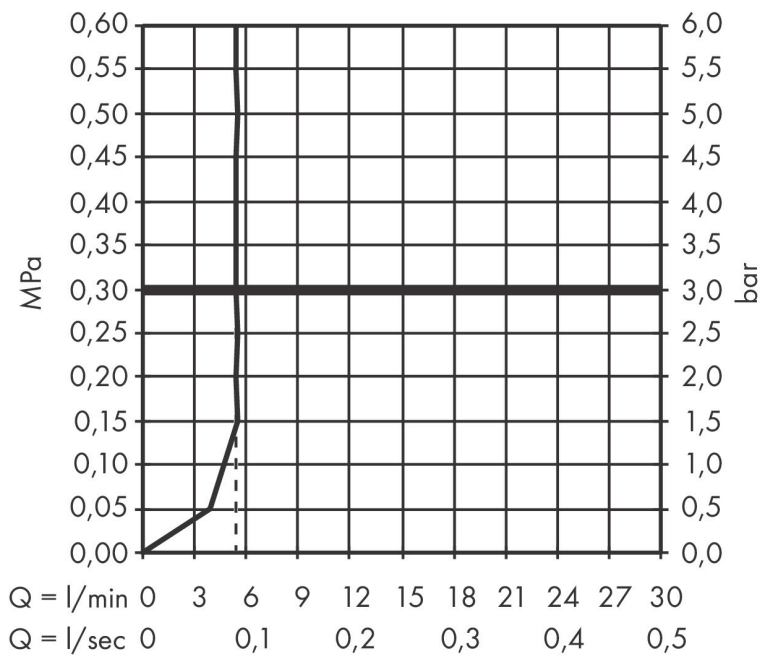

Varumärke	hansgrohe
Art. Namn	Pulsify S Pinnhanddusch 100 1jet EcoSmart+
Art. Nr.	24126670
RSK-nr.	8233129
Ytsikt	Matt svart
Pos	1

Produktbild

Funktioner

- duschhuvud storlek: 98 x 24 mm
- stråltyp: PowderRain
- maximal flödesmängd vid 3 bar: 5,4 l/min
- funktion från: 3,8 l/min
- med isolerat vattenflöde
- sköljbar silinsats
- anslutningsgänga: G 1/2"
- lämplig för genomströmningsberedare
- flödesklass: Z
- EU taxonomy: max. 6 l/min - Substantial Contribution (SC) möjligt
- LEED: 40 % reduktion - max. 5,7 l/min
- BREEAM: nivå 3 - max. 6,0 l/min

Ritning

Teknologi

Stråltyper

Varumärke hansgrohe
 Art. Namn **Pulsify S** Pinnhanddusch 100 ljet EcoSmart+
 Art. Nr. 24126670
 RSK-nr. 8233129
 Ytskikt Matt svart
 Pos 1

Flödesdiagram

Örbrukningsvärdena uppmättes under användning med de tillhörande armaturerna (termostat/blandare/infälld ventil).

Varumärke	hansgrohe
Art. Namn	Pulsify S Pinnhanddusch 100 ljet EcoSmart+
Art. Nr.	24126670
RSK-nr.	8233129
Ytsikt	Matt svart
Pos	1

Reservdelsritning för byggnadsår: >07/23

Varumärke hansgrohe
Art. Namn **Pulsify S** Pinnhanddusch 100 ljet EcoSmart+
Art. Nr. 24126670
RSK-nr. 8233129
Ytskikt Matt svart
Pos 1