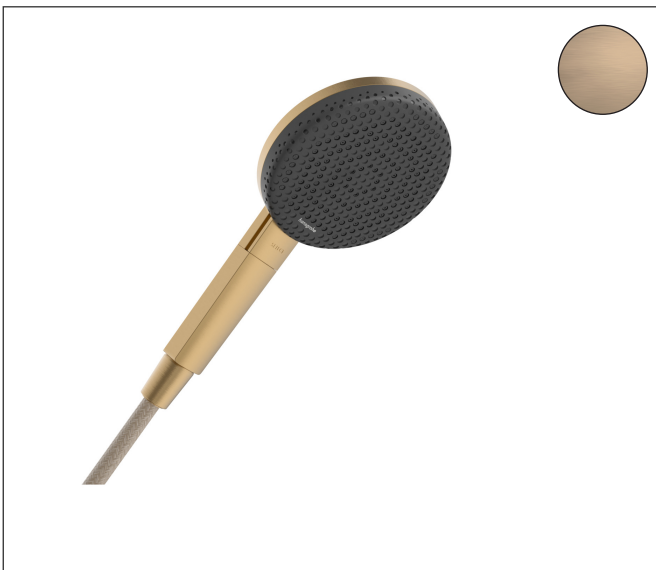

Varumärke	hansgrohe
Art. Namn	Raindance Alive Select S Handdusch 125 3jet
Art. Nr.	24500140
RSK-nr.	8233137
Ytskikt	Borstad brons PVD
Pos	1

Produktbild

Ritning

Funktioner

- duschhuvud storlek: 125 mm
- stråltyp: RainAir, PowderRain, Massagestråle
- bekväm stråltypsombeställning via Select-knapp
- maximal flödesmängd vid 3 bar: 10,8 l/min
- funktion från: 5,6 l/min
- med isolerat vattenflöde
- sköljbar skärmtätning
- anslutningsgänga: G 1/2"
- lämplig för genomströmningsberedare
- BREEAM: baslinje - max. 14,0 l/min
- flödesmängd RainAir (vid 3 bar): 10,4 l/min

Teknologi

Stråltyper

Varumärke hansgrohe
 Art. Namn **Raindance Alive Select S** Handdusch 125 3jet
 Art. Nr. 24500140
 RSK-nr. 8233137
 Ytskikt Borstad brons PVD
 Pos 1

Flödesdiagram