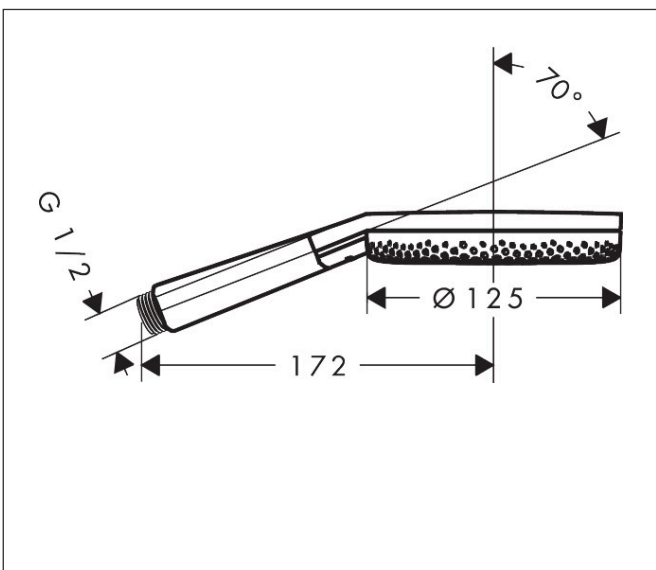

Varumärke	hansgrohe
Art. Namn	Raindance Alive Select S Handdusch 125 3jet
Art. Nr.	24500140
RSK-nr.	8233137
Ytskikt	Borstad brons PVD
Pos	1

Produktbild

Ritning

Funktioner

- duschhuvud storlek: 125 mm
- stråltyp: RainAir, PowderRain, Massagestråle
- bekväm stråltypsombeställning via Select-knapp
- maximal flödesmängd vid 3 bar: 10,8 l/min
- funktion från: 5,6 l/min
- med isolerat vattenflöde
- sköljbar skärmtätning
- anslutningsgänga: G 1/2"
- lämplig för genomströmningsberedare
- BREEAM: baslinje - max. 14,0 l/min
- flödesmängd RainAir (vid 3 bar): 10,4 l/min

Teknologi

Stråltyper

Varumärke hansgrohe
 Art. Namn **Raindance Alive Select S** Handdusch 125 3jet
 Art. Nr. 24500140
 RSK-nr. 8233137
 Ytskikt Borstad brons PVD
 Pos 1

Flödesdiagram