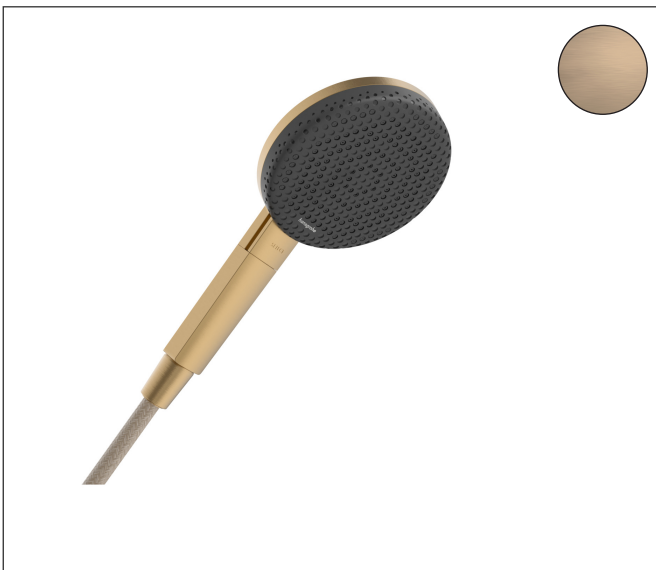

Varumärke	hansgrohe
Art. Namn	<b>Raindance Alive Select S</b> Handdusch 125 3jet EcoSmart
Art. Nr.	24511140
RSK-nr.	8233144
Ytskikt	Borstad brons PVD
Pos	1

## Produktbild

## Funktioner

- duschhuvud storlek: 125 mm
- stråltyp: RainAir, PowderRain, Massagestråle
- bekväm stråltypsomställning via Select-knapp
- maximal flödesmängd vid 3 bar: 7,1 l/min
- funktion från: 6,4 l/min
- med isolerat vattenflöde
- sköljbar skärmtätning
- anslutningsgänga: G 1/2"
- lämplig för genomströmningsberedare
- EU taxonomy: max 8 l/min - (DNSH)
- LEED: 25% reduktion - max. 7,1 l/min
- BREEAM: nivå 2 - max. 8,0 l/min
- flödesmängd RainAir (vid 3 bar): 7,1 l/min

## Stråltyper

Varumärke hansgrohe  
 Art. Namn **Raindance Alive Select S** Handdusch 125 3jet EcoSmart  
 Art. Nr. 24511140  
 RSK-nr. 8233144  
 Ytskikt Borstad brons PVD  
 Pos 1