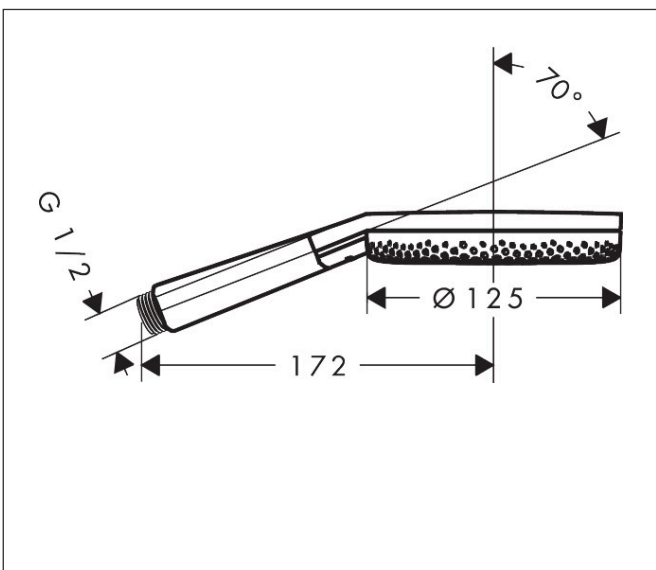

Varumärke	hansgrohe
Art. Namn	<b>Raindance Alive Select S</b> Handdusch 125 3jet EcoSmart
Art. Nr.	24511140
RSK-nr.	8233144
Ytskikt	Borstad brons PVD
Pos	1

## Funktioner

- duschhuvud storlek: 125 mm
- stråltyp: RainAir, PowderRain, Massagestråle
- bekväm stråltypsomställning via Select-knapp
- maximal flödesmängd vid 3 bar: 7,1 l/min
- funktion från: 6,4 l/min
- med isolerat vattenflöde
- sköljbar skärmtätning
- anslutningsgänga: G 1/2"
- lämplig för genomströmningsberedare
- EU taxonomy: max 8 l/min - (DNSH)
- LEED: 25% reduktion - max. 7,1 l/min
- BREEAM: nivå 2 - max. 8,0 l/min
- flödesmängd RainAir (vid 3 bar): 7,1 l/min