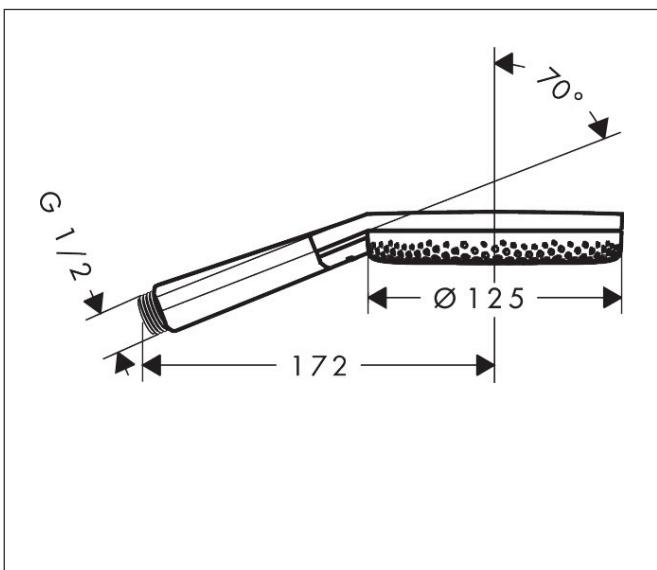

Varumärke	hansgrohe
Art. Namn	Raindance Alive Select S Handdusch 125 3jet EcoSmart
Art. Nr.	24511340
RSK-nr.	8233145
Ytskikt	Borstad svart krom PVD
Pos	1

Produktbild

Ritning

Funktioner

- duschhuvud storlek: 125 mm
- stråltyp: RainAir, PowderRain, Massagestråle
- bekväm stråltypsomställning via Select-knapp
- maximal flödesmängd vid 3 bar: 7,1 l/min
- funktion från: 6,4 l/min
- med isolerat vattenflöde
- sköljbar skärmtätning
- anslutningsgänga: G 1/2"
- lämplig för genomströmningsberedare
- EU taxonomy: max 8 l/min - (DNSH)
- LEED: 25% reduktion - max. 7,1 l/min
- BREEAM: nivå 2 - max. 8,0 l/min
- flödesmängd RainAir (vid 3 bar): 7,1 l/min

Teknologi

Stråltyper

Varumärke hansgrohe
 Art. Namn **Raindance Alive Select S** Handdusch 125 3jet EcoSmart
 Art. Nr. 24511340
 RSK-nr. 8233145
 Ytskikt Borstad svart krom PVD
 Pos 1

Flödesdiagram