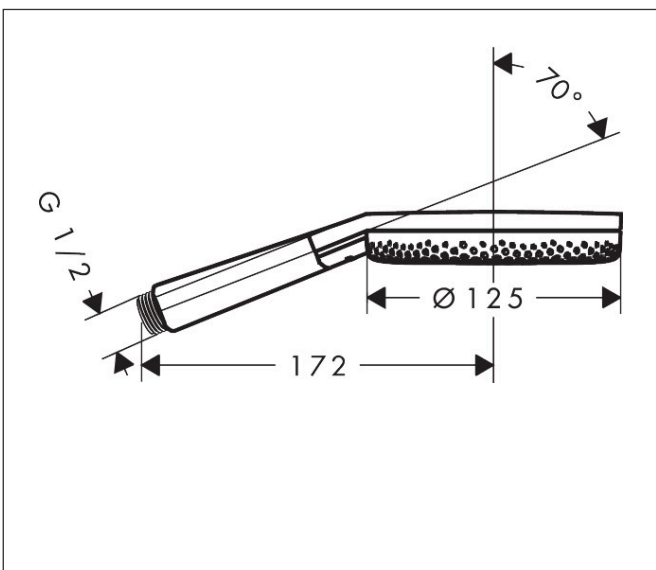

Varumärke	hansgrohe
Art. Namn	Raindance Alive Select S Handdusch 125 3jet EcoSmart
Art. Nr.	24511670
RSK-nr.	8233146
Ytsikt	Matt svart
Pos	1

Produktbild

Ritning

Funktioner

- duschhuvud storlek: 125 mm
- stråltyp: RainAir, PowderRain, Massagestråle
- bekväm stråltypsombeställning via Select-knapp
- maximal flödesmängd vid 3 bar: 7,1 l/min
- funktion från: 6,4 l/min
- med isolerat vattenflöde
- sköljbar skärmtätning
- anslutningsgänga: G 1/2"
- lämplig för genomströmningsberedare
- EU taxonomy: max 8 l/min - (DNSH)
- LEED: 25% reduktion - max. 7,1 l/min
- BREEAM: nivå 2 - max. 8,0 l/min
- flödesmängd RainAir (vid 3 bar): 7,1 l/min

Teknologi

Stråltyper

Varumärke hansgrohe
 Art. Namn **Raindance Alive Select S** Handdusch 125 3jet EcoSmart
 Art. Nr. 24511670
 RSK-nr. 8233146
 Ytskikt Matt svart
 Pos 1

Flödesdiagram