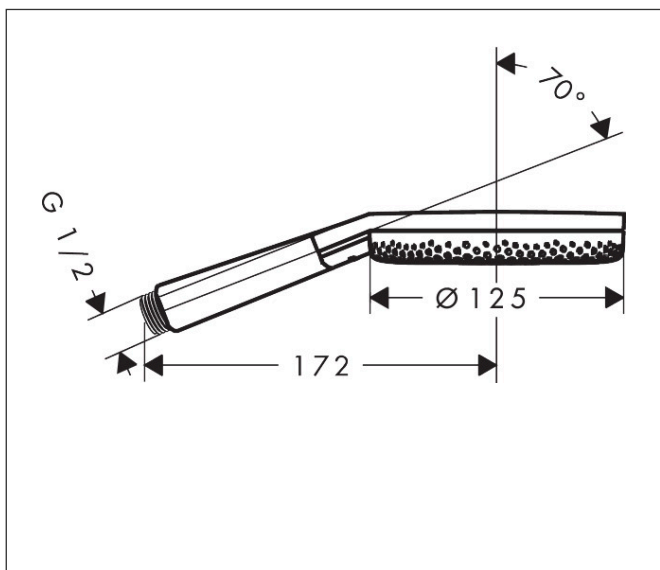

Varumärke	hansgrohe
Art. Namn	Raindance Alive Select S Handdusch 125 3jet EcoSmart
Art. Nr.	24511700
RSK-nr.	8233147
Ytsikt	Matt vit
Pos	1

Produktbild

Ritning

Funktioner

- duschhuvud storlek: 125 mm
- stråltyp: RainAir, PowderRain, Massagestråle
- bekväm stråltypsombeställning via Select-knapp
- maximal flödesmängd vid 3 bar: 7,1 l/min
- funktion från: 6,4 l/min
- med isolerat vattenflöde
- sköljbar skärmtätning
- anslutningsgänga: G 1/2"
- lämplig för genomströmningsberedare
- EU taxonomy: max 8 l/min - (DNSH)
- LEED: 25% reduktion - max. 7,1 l/min
- BREEAM: nivå 2 - max. 8,0 l/min
- flödesmängd RainAir (vid 3 bar): 7,1 l/min

Teknologi

Stråltyper

Varumärke hansgrohe
 Art. Namn **Raindance Alive Select S** Handdusch 125 3jet EcoSmart
 Art. Nr. 24511700
 RSK-nr. 8233147
 Ytskikt Matt vit
 Pos 1

Flödesdiagram