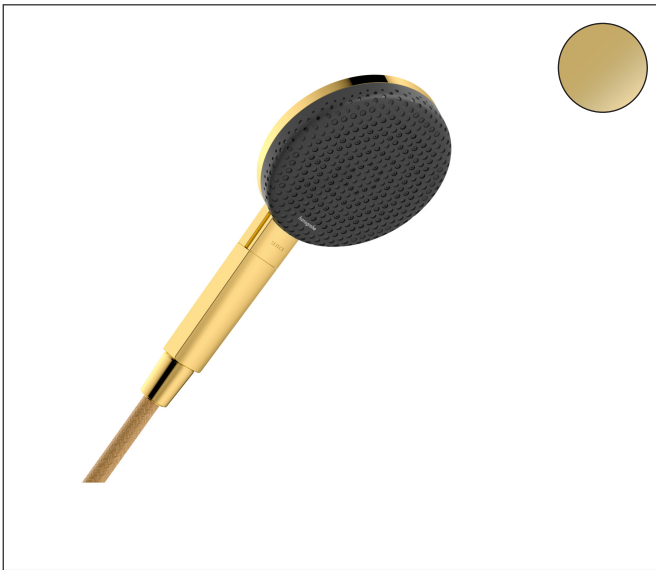

Varumärke	hansgrohe
Art. Namn	Raindance Alive Select S Handdusch 125 3jet EcoSmart+
Art. Nr.	24512990
RSK-nr.	8233154
Ytskikt	Polerad guld-optik PVD
Pos	1

Produktbild

Funktioner

- duschhuvud storlek: 125 mm
- stråltyp: RainAir, PowderRain, Massagestråle
- bekväm stråltypsombeställning via Select-knapp
- maximal flödesmängd vid 3 bar: 5,9 l/min
- funktion från: 4,6 l/min
- med isolerat vattenflöde
- sköljbar skärmtätning
- anslutningsgänga: G 1/2"
- lämplig för genomströmningsberedare
- EU taxonomy: max. 6 l/min - Substantial Contribution (SC) möjligt
- LEED: 35% reduktion - max. 6,2 l/min
- BREEAM: nivå 3 - max. 6,0 l/min
- flödesmängd RainAir (vid 3 bar): 5,9 l/min

Ritning

Teknologi

Stråltyper

Varumärke hansgrohe
 Art. Namn **Raindance Alive Select S** Handdusch 125 3jet EcoSmart+
 Art. Nr. 24512990
 RSK-nr. 8233154
 Ytskikt Polerad guld-optik PVD
 Pos 1

Flödesdiagram