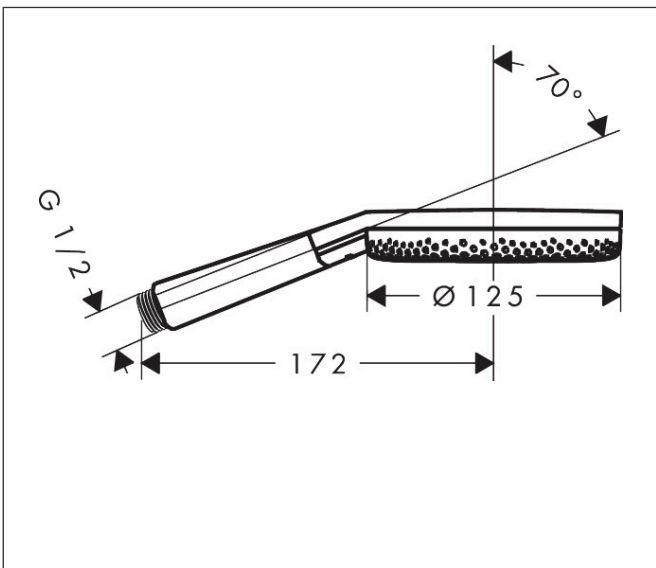

Varumärke	hansgrohe
Art. Namn	Raindance Alive Select S Handdusch 125 3jet EcoSmart+
Art. Nr.	24512990
RSK-nr.	8233154
Ytskikt	Polerad guld-optik PVD
Pos	1

Produktbild

Funktioner

- duschhuvud storlek: 125 mm
- stråltyp: RainAir, PowderRain, Massagestråle
- bekväm stråltypsombeställning via Select-knapp
- maximal flödesmängd vid 3 bar: 5,9 l/min
- funktion från: 4,6 l/min
- med isolerat vattenflöde
- sköljbar skärmtätning
- anslutningsgänga: G 1/2"
- lämplig för genomströmningsberedare
- EU taxonomy: max. 6 l/min - Substantial Contribution (SC) möjligt
- LEED: 35% reduktion - max. 6,2 l/min
- BREEAM: nivå 3 - max. 6,0 l/min
- flödesmängd RainAir (vid 3 bar): 5,9 l/min

Ritning

Teknologi

Stråltyper

Varumärke hansgrohe
 Art. Namn **Raindance Alive Select S** Handdusch 125 3jet EcoSmart+
 Art. Nr. 24512990
 RSK-nr. 8233154
 Ytskikt Polerad guld-optik PVD
 Pos 1

Flödesdiagram