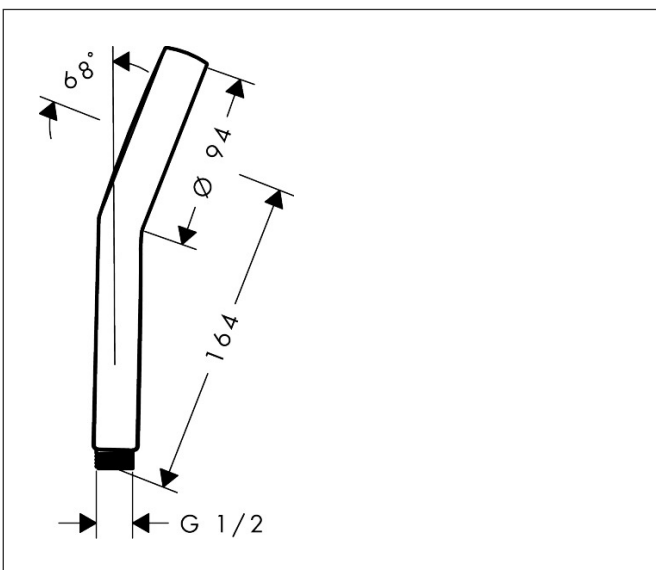

Varumärke	hansgrohe
Art. Namn	Activera S Handdusch 95 1jet EcoSmart+
Art. Nr.	28032000
RSK-nr.	8233158
Ytskikt	Krom
Pos	1

Produktbild

Funktioner

- duschhuvud storlek: 95 mm
- stråltyp: Rain
- maximal flödesmängd vid 3 bar: 6 l/min
- funktion från: 3 l/min
- med isolerat vattenflöde
- sköljbar skärmtätning
- anslutningsgänga: G 1/2"
- lämplig för genomströmningsberedare
- flödesklass: Z
- EU taxonomy: max. 6 l/min - Substantial Contribution (SC) möjligt
- LEED: 35% reduktion - max. 6,2 l/min
- BREEAM: nivå 3 - max. 6,0 l/min

Ritning

Teknologi

Stråltyper

Varumärke hansgrohe
 Art. Namn **Activera S** Handdusch 95 ljet EcoSmart+
 Art. Nr. 28032000
 RSK-nr. 8233158
 Ytsikt Krom
 Pos 1

Flödesdiagram