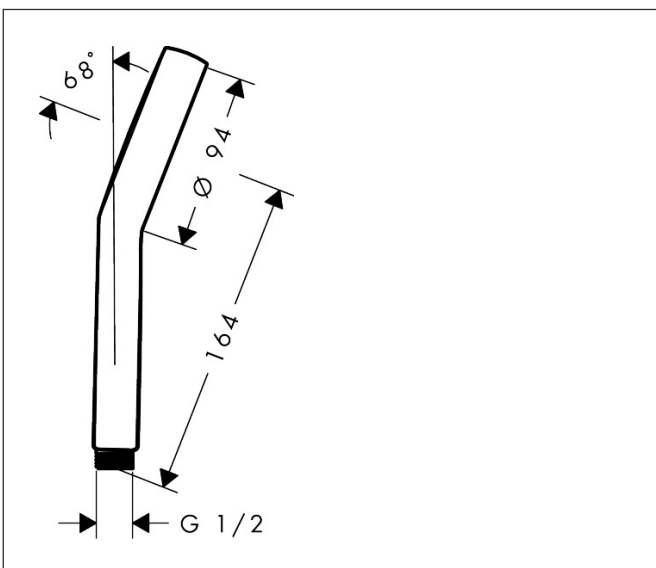

Varumärke	hansgrohe
Art. Namn	Activera Select S Handdusch 95 2jet EcoSmart+
Art. Nr.	28034670
RSK-nr.	8233163
Ytsikt	Matt svart
Pos	1

Produktbild

Funktioner

- duschhuvud storlek: 95 mm
- stråltyp: Rain, ImpactRain
- bekväm stråltypsombeställning via Select-knapp
- maximal flödesmängd vid 3 bar: 5,7 l/min
- funktion från: 3,3 l/min
- med isolerat vattenflöde
- sköljbar skärmtätning
- anslutningsgänga: G 1/2"
- lämplig för genomströmningsberedare
- EU taxonomy: max. 6 l/min - Substantial Contribution (SC) möjligt
- LEED: 35% reduktion - max. 6,2 l/min
- BREEAM: nivå 3 - max. 6,0 l/min

Ritning

Teknologi

Stråltyper