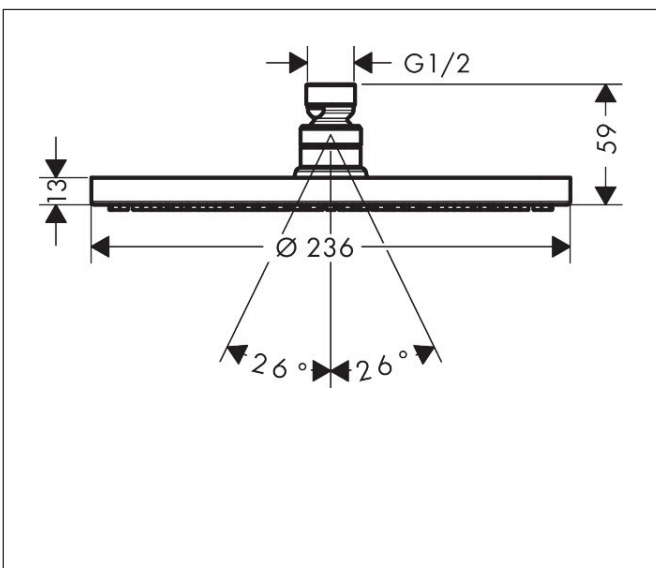

Ritning

Teknologi

Stråltyper

Certifikat