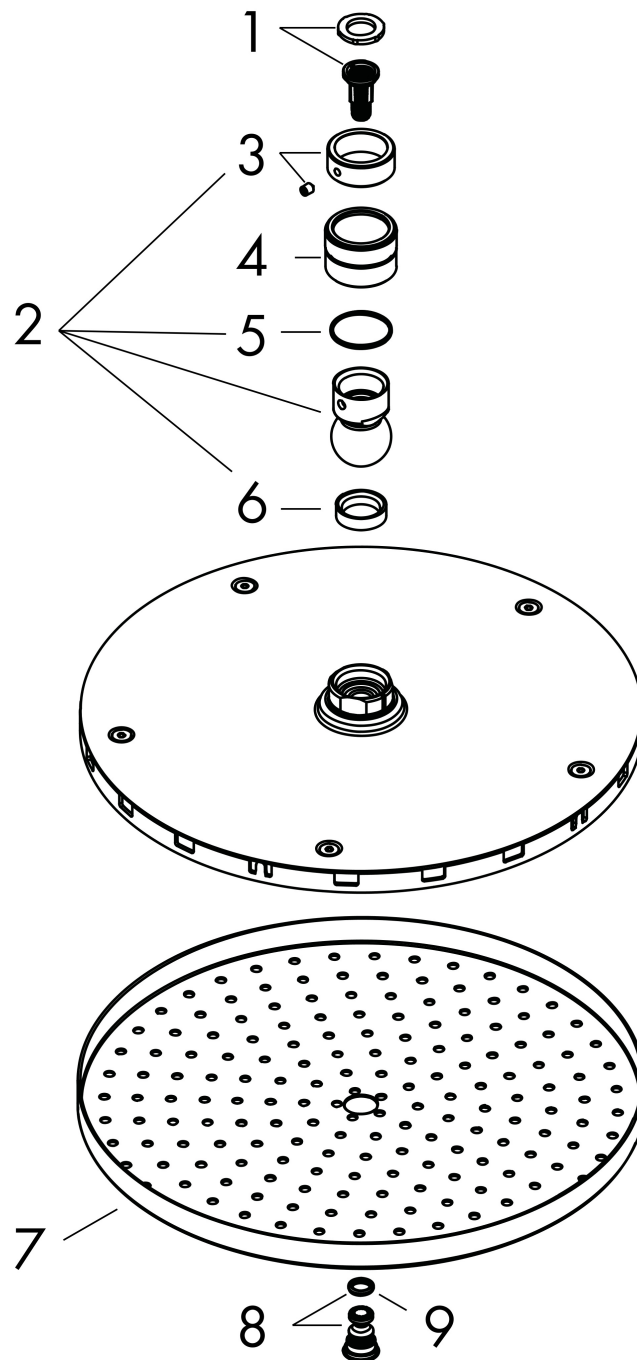

Varumärke	hansgrohe
Art. Namn	Raindance S Huvuddusch 240 1jet PowderRain
Art. Nr.	27623000
RSK-nr.	8237384
Ytskikt	Krom
Pos	1

Reservdelsritning för byggnadsår: >04/18