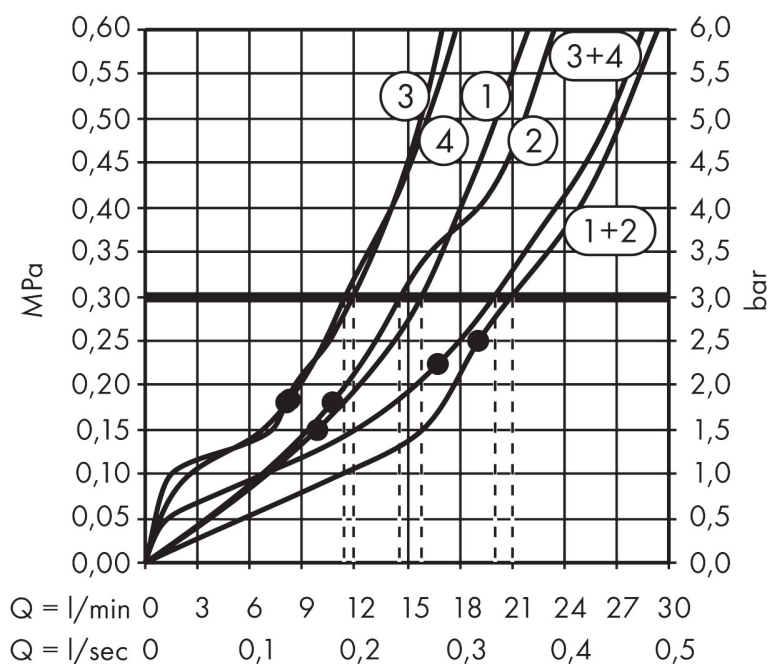

Varumärke AXOR
Art. Namn **AXOR ShowerSolutions** ShowerHeaven 1200/300 4jet med belysning 5000 K
Art. Nr. 10629000
RSK-nr. 8237386
Ytsikt Krom
Pos 1

Flödesdiagram

- 1 Rain
- 2 MonoRain
- 3 PowderRain inuti
- 4 PowderRain ute

Örbrukningsvärdena uppmättes under användning med de tillhörande armaturerna (termostat/blandare/infälld ventil).