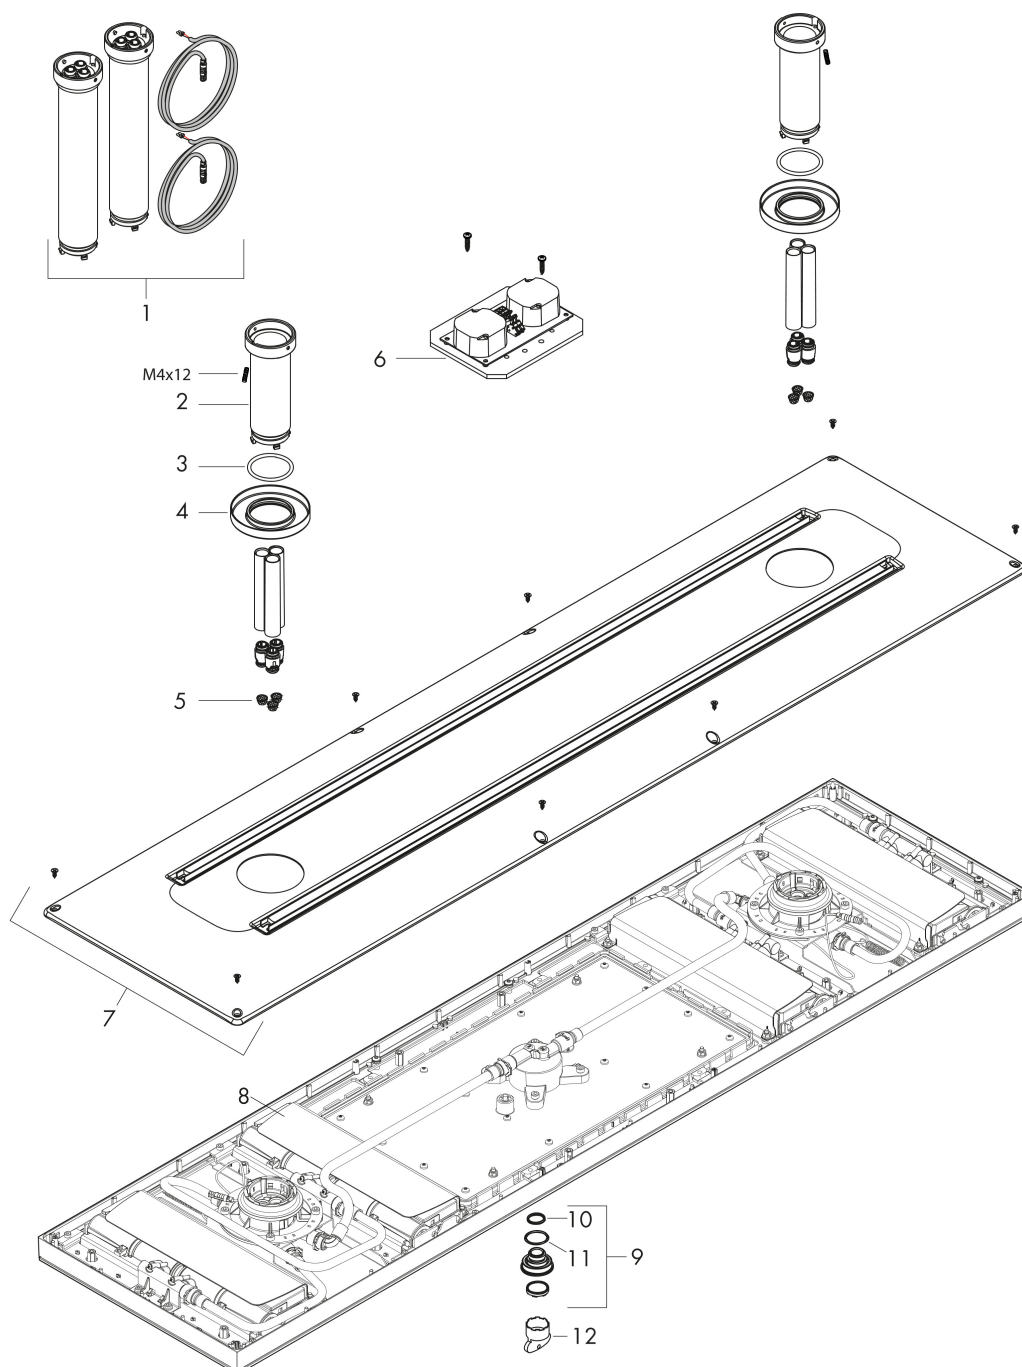

Varumärke	AXOR
Art. Namn	AXOR ShowerSolutions ShowerHeaven 1200/300 4jet med belysning 5000 K
Art. Nr.	10629000
RSK-nr.	8237386
Ytsikt	Krom
Pos	1

Reservdelsritning för byggnadsår: >10/17