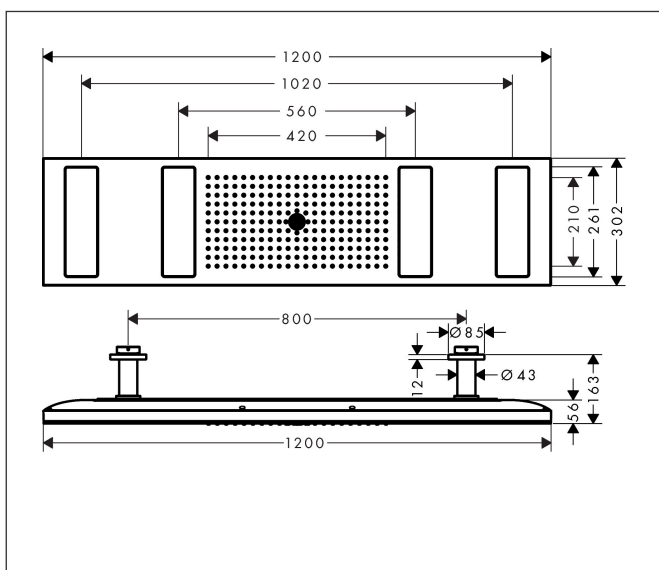

Varumärke	AXOR
Art. Namn	<b>AXOR ShowerSolutions</b> ShowerHeaven 1200/300 4jet med belysning 5000 K
Art. Nr.	10629000
RSK-nr.	8237386
Ytskikt	Krom
Pos	1

## Funktioner

- duschhuvud storlek: 1200 x 300 mm
- stråltyp: PowderRain, Rain, MonoRain
- flödesmängd PowderRain ytterst (vid 3 bar): 12 l/min
- flödesmängd PowderRain innerst (vid 3 bar): 12 l/min
- flödesmängd Rain (vid 3 bar): 16 l/min
- flödesmängd MonoRain (vid 3 bar): 15 l/min
- maximal flödesmängd vid 3 bar: 30 l/min
- material strålskiva: metall
- huvuddusch avtagbar för rengöring
- utfällbara duschar kan öppnas manuellt för rengöring
- metalltaksanslutning
- takanslutningslängd: 100 mm
- enskilt eller kombinerat aktiverbar
- installation: tak, utfällbara duschar kan förinställas för användarens längd
- anslutningstyp: inbyggnadsdel
- med integrerad belysning
- lampa: LED
- strömförsörjning: 24 V
- transformator nätaggregat, 24 V, 60 W
- ingångsspänning: 100 - 240 Volt AC / 50/60 Hz
- Utspänning: 24 V DC
- färgtemperatur: 5000 K
- ljusfärg: neutralvit
- inte lämplig för genomströmningsberedare