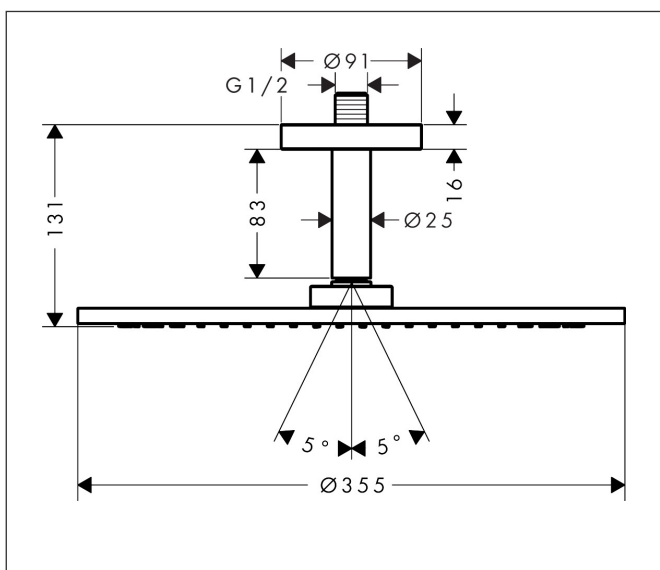

Varumärke	AXOR
Art. Namn	AXOR ShowerSolutions Huvuddusch 350 1jet för takmontage
Art. Nr.	26035000
RSK-nr.	8237397
Ytsikt	Krom
Pos	1

Produktbild

Funktioner

- består av: huvuddusch, takanslutning
- duschhuvud storlek: 350 mm
- stråltyp: PowderRain
- flödesmängd PowderRain stråle (vid 3 bar): 26 l/min
- maximal flödesmängd vid 3 bar: 26 l/min
- huvuddusch med justerbar vinkel
- material strålskiva: metall
- huvuddusch avtagbar för rengöring
- metalltaksanslutning
- takanslutningslängd: 100 mm
- installation: tak
- anslutningsgänga: G 1/2"
- lämplig för genomströmningsberedare

Ritning

Teknologi

Stråltyper