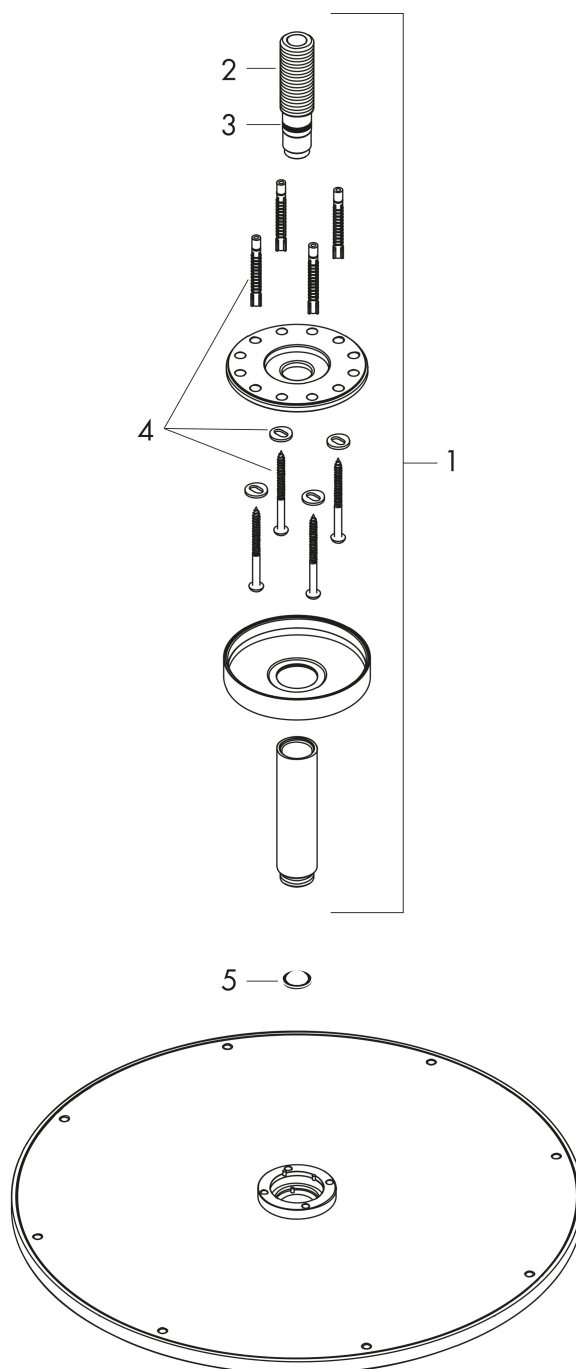

Varumärke	AXOR
Art. Namn	AXOR ShowerSolutions Huvuddusch 350 1jet för takmontage
Art. Nr.	26035000
RSK-nr.	8237397
Ytsikt	Krom
Pos	1

Reservdelsritning för byggnadsår: >07/17