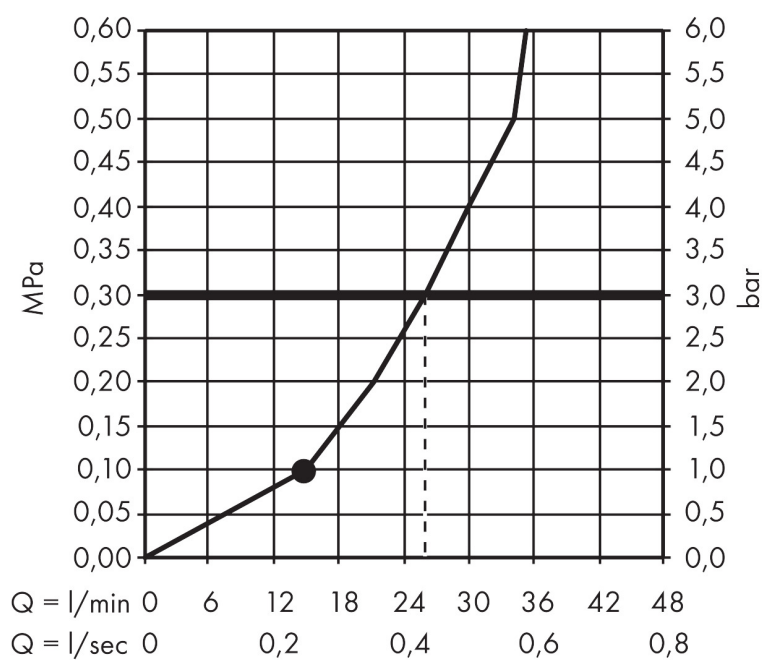

Varumärke AXOR
Art. Namn **AXOR ShowerSolutions** Huvuddusch 350 1jet för takmontage
Art. Nr. 26035000
RSK-nr. 8237397
Ytsikt Krom
Pos 1

Flödesdiagram

Örbrukningsvärdena uppmättes under användning med de tillhörande armaturerna (termostat/blandare/infälld ventil).