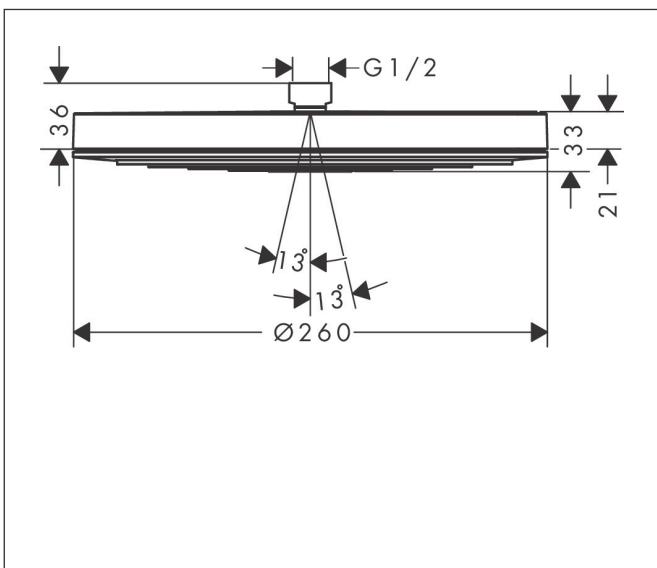

Varumärke hansgrohe
 Art. Namn **Pulsify S** Huvuddusch 260 1jet
 Art. Nr. 24140000
 RSK-nr. 8237672
 Ytsikt Krom
 Pos 1

reddot winner 2021

Produktbild

Funktioner

- duschhuvud storlek: 260 mm
- stråltyp: PowderRain
- flödesmängd PowderRain stråle (vid 3 bar): 12,3 l/min
- funktion från: 6,9 l/min
- maximal flödesmängd vid 3 bar: 12,3 l/min
- Fast Drain tömmer huvudduschen från en vinkel på 10°
- huvuddusch med justerbar vinkel
- material strålskiva: plast
- strålskivans yta: grafit
- installation: tak eller vägg
- anslutningsgänga: G 1/2"
- lämplig för genomströmningsberedare
- ljudklass: II
- flödesklass: A
- BREEAM: baslinje - max. 14,0 l/min

Ritning

Teknologi

Stråltyper

Varumärke hansgrohe
 Art. Namn **Pulsify S** Huvuddusch 260 1jet
 Art. Nr. 24140000
 RSK-nr. 8237672
 Ytskikt Krom
 Pos 1

Flödesdiagram

Varumärke	hansgrohe
Art. Namn	Pulsify S Huvuddusch 260 1jet
Art. Nr.	24140000
RSK-nr.	8237672
Ytsikt	Krom
Pos	1

Reservdelsritning för byggnadsår: >01/23

Varumärke hansgrohe
Art. Namn **Pulsify S** Huvuddusch 260 1jet
Art. Nr. 24140000
RSK-nr. 8237672
Ytskikt Krom
Pos 1

Reservdelstlista för byggnadsår: >01/23

Pos.	Beskrivning	Art.nr.
1	Säkringsring	98942000
2	Silpackning	94246000