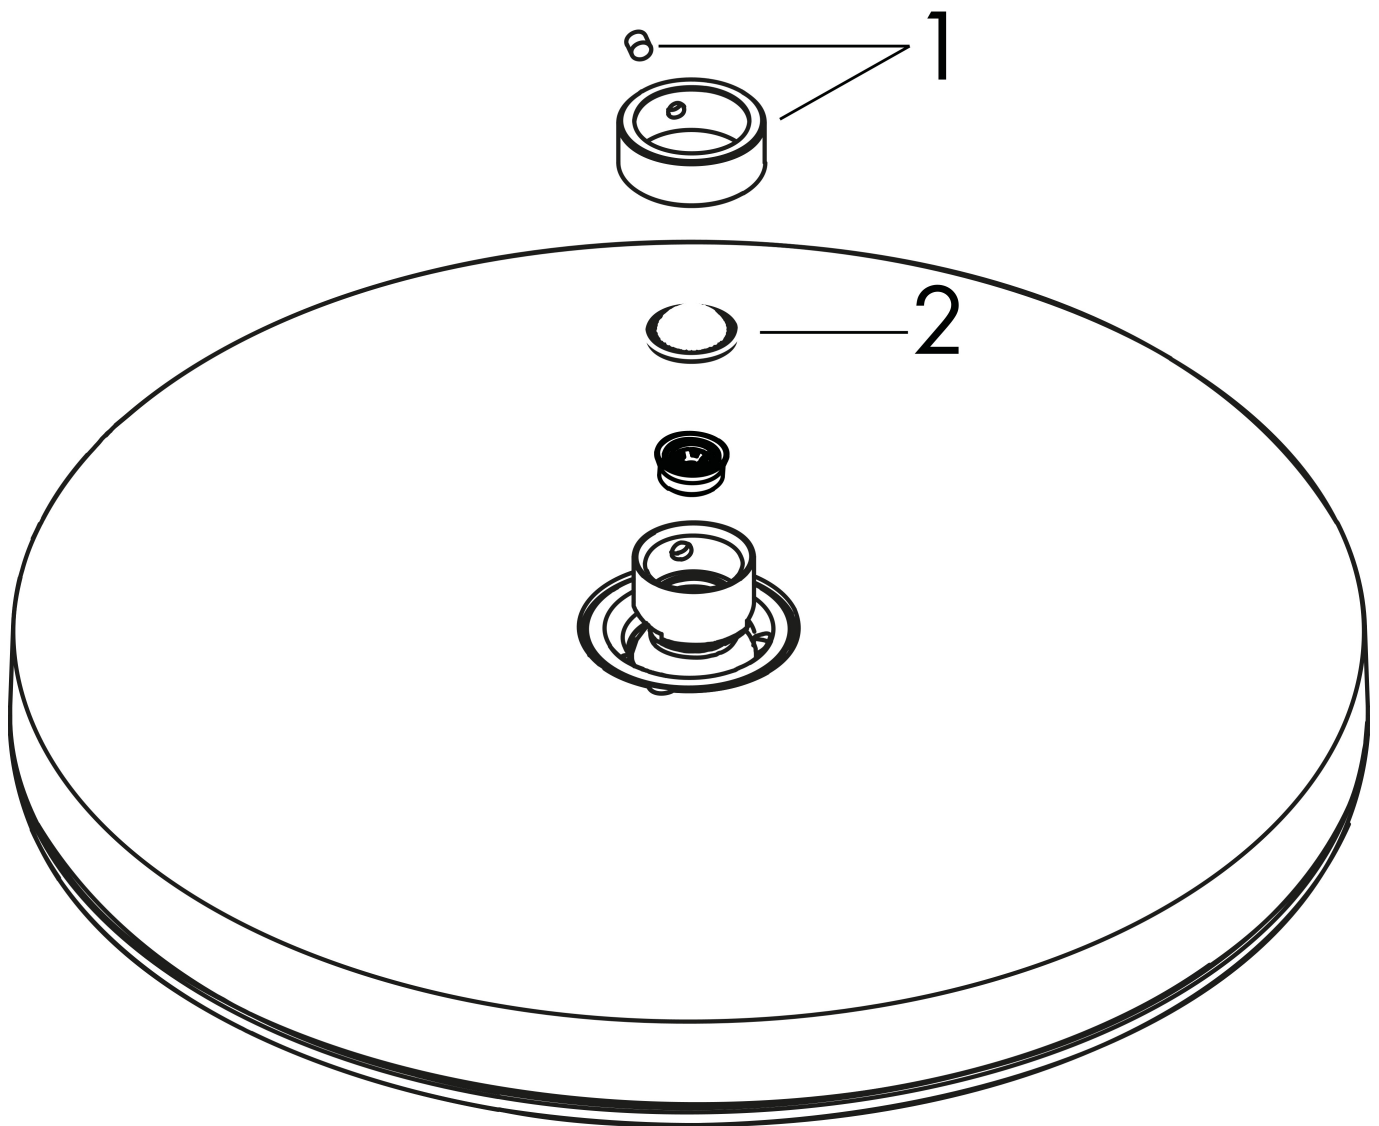

Varumärke hansgrohe
 Art. Namn **Pulsify S** Huvuddusch 260 1jet
 Art. Nr. 24140000
 RSK-nr. 8237672
 Ytsikt Krom
 Pos 1

reddot winner 2021

Produktbild

Funktioner

- duschhuvud storlek: 260 mm
- stråltyp: PowderRain
- flödesmängd PowderRain stråle (vid 3 bar): 12,3 l/min
- funktion från: 6,9 l/min
- maximal flödesmängd vid 3 bar: 12,3 l/min
- Fast Drain tömmer huvudduschen från en vinkel på 10°
- huvuddusch med justerbar vinkel
- material strålskiva: plast
- strålskivans yta: grafit
- installation: tak eller vägg
- anslutningsgänga: G 1/2"
- lämplig för genomströmningsberedare
- ljudklass: II
- flödesklass: A
- BREEAM: baslinje - max. 14,0 l/min

Ritning

Teknologi

Stråltyper

Varumärke hansgrohe
 Art. Namn **Pulsify S** Huvuddusch 260 1jet
 Art. Nr. 24140000
 RSK-nr. 8237672
 Ytskikt Krom
 Pos 1

Flödesdiagram

Varumärke	hansgrohe
Art. Namn	Pulsify S Huvuddusch 260 1jet
Art. Nr.	24140000
RSK-nr.	8237672
Ytsikt	Krom
Pos	1

Reservdelsritning för byggnadsår: >01/23

Varumärke hansgrohe
Art. Namn **Pulsify S** Huvuddusch 260 1jet
Art. Nr. 24140000
RSK-nr. 8237672
Ytskikt Krom
Pos 1

Reservdelstlista för byggnadsår: >01/23

Pos.	Beskrivning	Art.nr.
1	Säkringsring	98942000
2	Silpackning	94246000