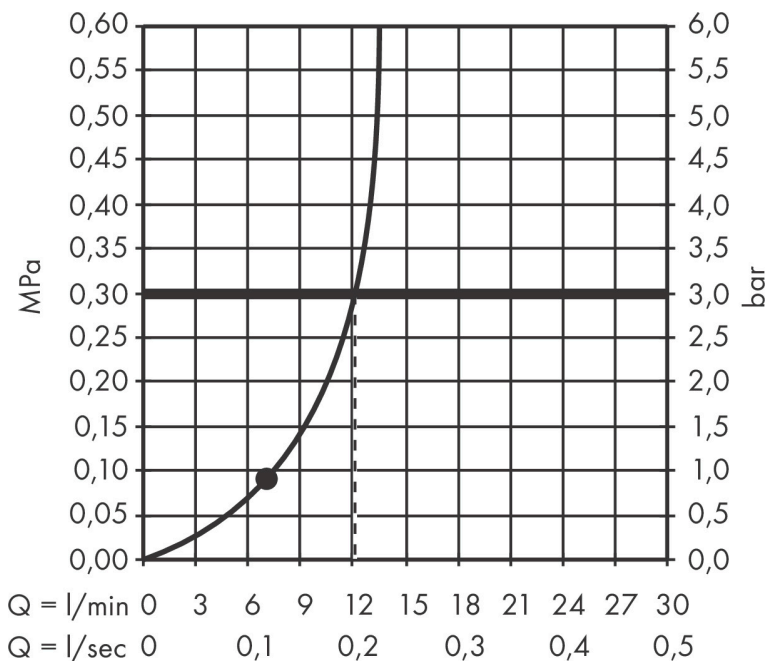

Varumärke hansgrohe
 Art. Namn **Pulsify S** Huvuddusch 260 1jet
 Art. Nr. 24140000
 RSK-nr. 8237672
 Ytsikt Krom
 Pos 1

reddot winner 2021

Produktbild

Funktioner

- duschhuvud storlek: 260 mm
- stråltyp: PowderRain
- flödesmängd PowderRain stråle (vid 3 bar): 12,3 l/min
- funktion från: 6,9 l/min
- maximal flödesmängd vid 3 bar: 12,3 l/min
- Fast Drain tömmer huvudduschen från en vinkel på 10°
- huvuddusch med justerbar vinkel
- material strålskiva: plast
- strålskivans yta: grafit
- installation: tak eller vägg
- anslutningsgänga: G 1/2"
- lämplig för genomströmningsberedare
- ljudklass: II
- flödesklass: A
- BREEAM: baslinje - max. 14,0 l/min

Ritning

Teknologi

Stråltyper

Varumärke hansgrohe
 Art. Namn **Pulsify S** Huvuddusch 260 1jet
 Art. Nr. 24140000
 RSK-nr. 8237672
 Ytskikt Krom
 Pos 1

Flödesdiagram

Varumärke	hansgrohe
Art. Namn	Pulsify S Huvuddusch 260 1jet
Art. Nr.	24140000
RSK-nr.	8237672
Ytsikt	Krom
Pos	1