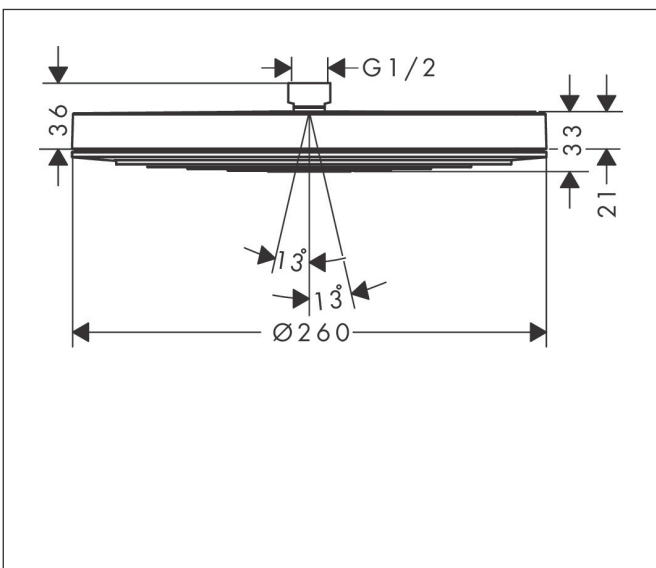

Varumärke hansgrohe
 Art. Namn **Pulsify S** Huvuddusch 260 1jet EcoSmart
 Art. Nr. 24141000
 RSK-nr. 8237676
 Ytskikt Krom
 Pos 1

reddot winner 2021

Produktbild

Funktioner

- duschhuvud storlek: 260 mm
- stråltyp: PowderRain
- flödesmängd PowderRain stråle (vid 3 bar): 8,4 l/min
- funktion från: 7 l/min
- maximal flödesmängd vid 3 bar: 8,4 l/min
- Fast Drain tömmer huvudduschen från en vinkel på 10°
- huvuddusch med justerbar vinkel
- material strålskiva: plast
- strålskivans yta: grafit
- installation: tak eller vägg
- anslutningsgänga: G 1/2"
- lämplig för genomströmningsberedare
- ljudklass: II
- flödesklass: Z
- BREEAM: nivå 1 - max. 10,0 l/min
- LEED: baslinje - max. 9,5 l/min

Ritning

Teknologi

Stråltyper

Certifikat

Varumärke hansgrohe
 Art. Namn **Pulsify S** Huvuddusch 260 1jet EcoSmart
 Art. Nr. 24141000
 RSK-nr. 8237676
 Ytskikt Krom
 Pos 1

Flödesdiagram

Varumärke	hansgrohe
Art. Namn	Pulsify S Huvuddusch 260 1jet EcoSmart
Art. Nr.	24141000
RSK-nr.	8237676
Ytsikt	Krom
Pos	1

Reservdelsritning för byggnadsår: >01/23

Varumärke hansgrohe
Art. Namn **Pulsify S** Huvuddusch 260 ljet EcoSmart
Art. Nr. 24141000
RSK-nr. 8237676
Ytskikt Krom
Pos 1

Reservdelstlista för byggnadsår: >01/23