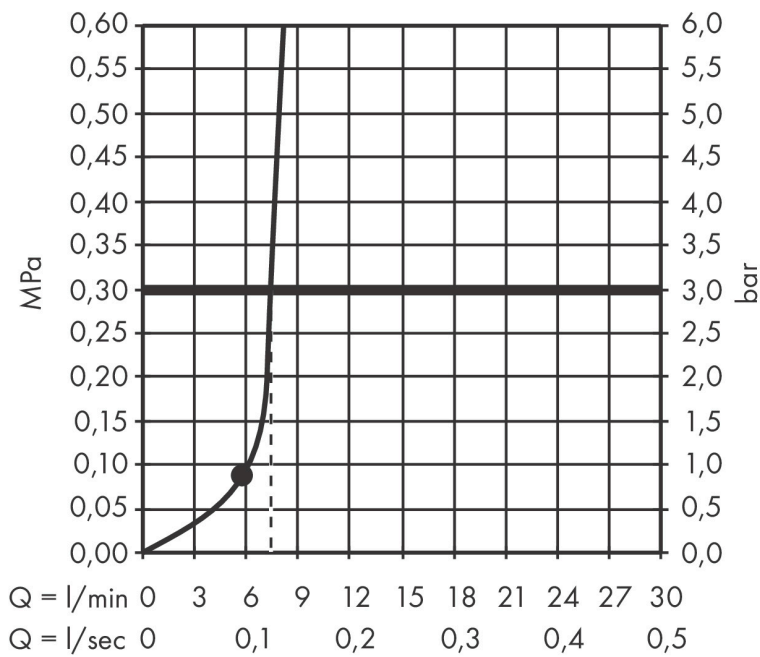

Varumärke hansgrohe
 Art. Namn **Pulsify S** Huvuddusch 260 1jet EcoSmart
 Art. Nr. 24141000
 RSK-nr. 8237676
 Ytskikt Krom
 Pos 1

reddot winner 2021

Produktbild

Funktioner

- duschhuvud storlek: 260 mm
- stråltyp: PowderRain
- flödesmängd PowderRain stråle (vid 3 bar): 8,4 l/min
- funktion från: 7 l/min
- maximal flödesmängd vid 3 bar: 8,4 l/min
- Fast Drain tömmer huvudduschen från en vinkel på 10°
- huvuddusch med justerbar vinkel
- material strålskiva: plast
- strålskivans yta: grafit
- installation: tak eller vägg
- anslutningsgänga: G 1/2"
- lämplig för genomströmningsberedare
- ljudklass: II
- flödesklass: Z
- BREEAM: nivå 1 - max. 10,0 l/min
- LEED: baslinje - max. 9,5 l/min

Ritning

Teknologi

Stråltyper

Certifikat

Varumärke hansgrohe
 Art. Namn **Pulsify S** Huvuddusch 260 1jet EcoSmart
 Art. Nr. 24141000
 RSK-nr. 8237676
 Ytskikt Krom
 Pos 1

Flödesdiagram

Varumärke	hansgrohe
Art. Namn	Pulsify S Huvuddusch 260 1jet EcoSmart
Art. Nr.	24141000
RSK-nr.	8237676
Ytsikt	Krom
Pos	1

Reservdelsritning för byggnadsår: >01/23

Varumärke hansgrohe
Art. Namn **Pulsify S** Huvuddusch 260 ljet EcoSmart
Art. Nr. 24141000
RSK-nr. 8237676
Ytskikt Krom
Pos 1

Reservdelstlista för byggnadsår: >01/23