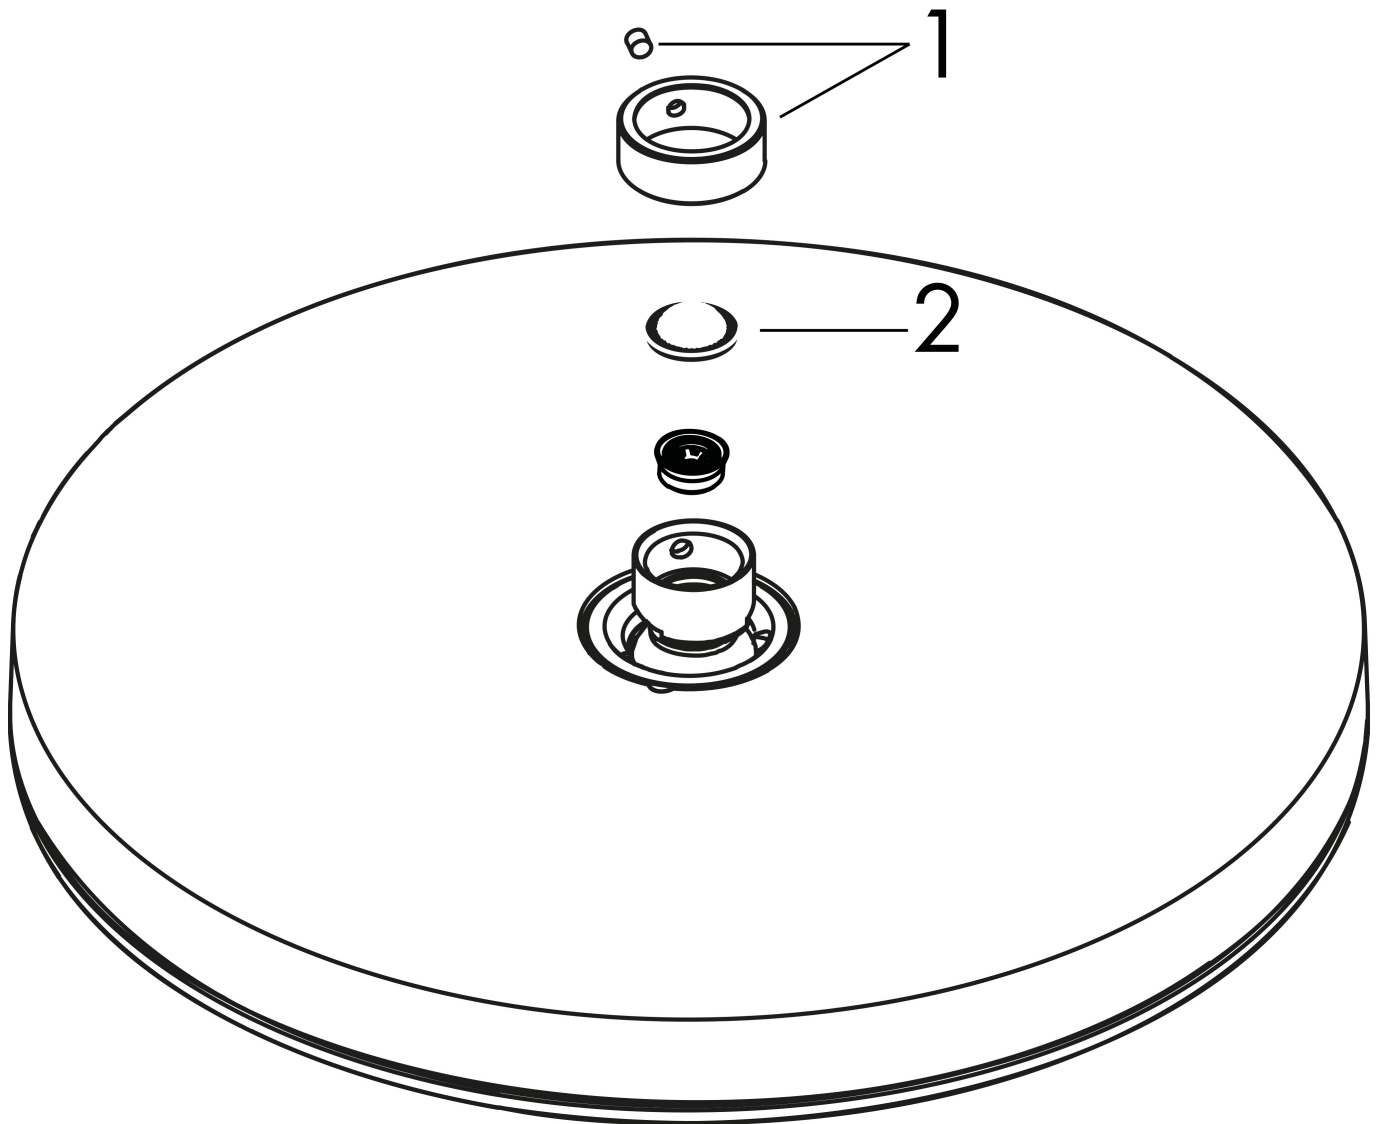

Varumärke hansgrohe
 Art. Namn **Pulsify S** Huvuddusch 260 1jet EcoSmart
 Art. Nr. 24141000
 RSK-nr. 8237676
 Ytskikt Krom
 Pos 1

reddot winner 2021

Produktbild

Funktioner

- duschhuvud storlek: 260 mm
- stråltyp: PowderRain
- flödesmängd PowderRain stråle (vid 3 bar): 8,4 l/min
- funktion från: 7 l/min
- maximal flödesmängd vid 3 bar: 8,4 l/min
- Fast Drain tömmer huvudduschen från en vinkel på 10°
- huvuddusch med justerbar vinkel
- material strålskiva: plast
- strålskivans yta: grafit
- installation: tak eller vägg
- anslutningsgänga: G 1/2"
- lämplig för genomströmningsberedare
- ljudklass: II
- flödesklass: Z
- BREEAM: nivå 1 - max. 10,0 l/min
- LEED: baslinje - max. 9,5 l/min

Ritning

Teknologi

Stråltyper

Certifikat

Varumärke hansgrohe
 Art. Namn **Pulsify S** Huvuddusch 260 1jet EcoSmart
 Art. Nr. 24141000
 RSK-nr. 8237676
 Ytskikt Krom
 Pos 1

Flödesdiagram

Varumärke	hansgrohe
Art. Namn	Pulsify S Huvuddusch 260 1jet EcoSmart
Art. Nr.	24141000
RSK-nr.	8237676
Ytsikt	Krom
Pos	1

Reservdelsritning för byggnadsår: >01/23

Varumärke hansgrohe
Art. Namn **Pulsify S** Huvuddusch 260 ljet EcoSmart
Art. Nr. 24141000
RSK-nr. 8237676
Ytskikt Krom
Pos 1

Reservdelstlista för byggnadsår: >01/23