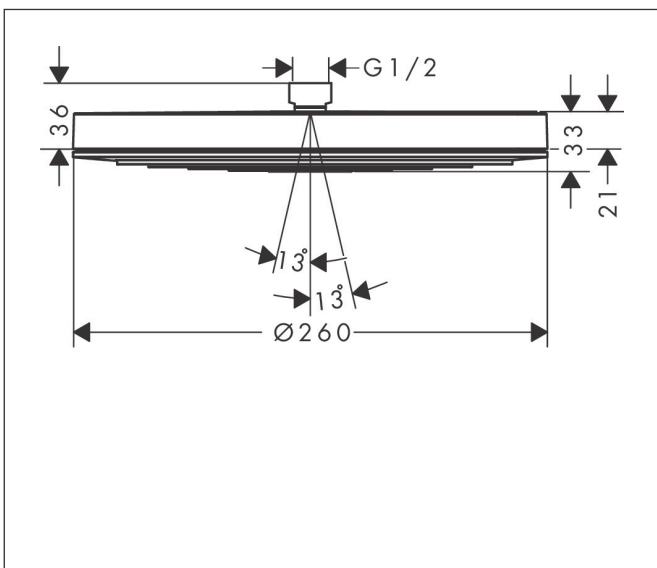

Varumärke	hansgrohe
Art. Namn	Pulsify S Huvuddusch 260 1jet EcoSmart
Art. Nr.	24141670
RSK-nr.	8237678
Ytskikt	Matt svart
Pos	1

reddot winner 2021

Produktbild

Funktioner

- duschhuvud storlek: 260 mm
- stråltyp: PowderRain
- flödesmängd PowderRain stråle (vid 3 bar): 8,4 l/min
- funktion från: 7 l/min
- maximal flödesmängd vid 3 bar: 8,4 l/min
- Fast Drain tömmer huvudduschen från en vinkel på 10°
- huvuddusch med justerbar vinkel
- material strålskiva: plast
- strålskivans yta: grafit
- installation: tak eller vägg
- anslutningsgänga: G 1/2"
- lämplig för genomströmningsberedare
- ljudklass: II
- flödesklass: Z
- BREEAM: nivå 1 - max. 10,0 l/min
- LEED: baslinje - max. 9,5 l/min

Ritning

Teknologi

Stråltyper

Varumärke hansgrohe
 Art. Namn **Pulsify S** Huvuddusch 260 1jet EcoSmart
 Art. Nr. 24141670
 RSK-nr. 8237678
 Ytskikt Matt svart
 Pos 1

Flödesdiagram