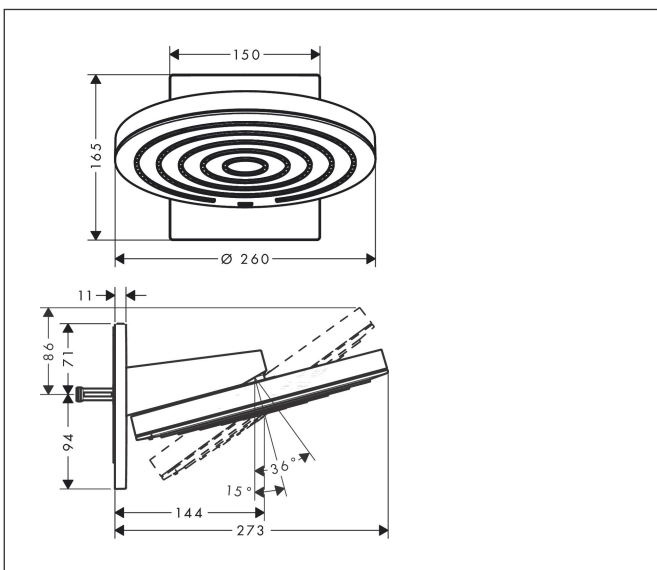

Varumärke	hansgrohe
Art. Namn	Pulsify S Huvuddusch 260 2jet med vägganslutning
Art. Nr.	24150670
RSK-nr.	8237681
Ytskikt	Matt svart
Pos	1

reddot winner 2021

Produktbild

Funktioner

- består av: huvuddusch, vägganslutning
- duschhuvud storlek: 260 mm
- stråltyp: PowderRain, Intense PowderRain
- flödesmängd PowderRain stråle (vid 3 bar): 11,3 l/min
- flödesmängd PowderRain (vid 3 bar): 7,2 l/min
- funktion från: 6,3 l/min
- maximal flödesmängd vid 3 bar: 11,3 l/min
- Fast Drain tömmer huvudduschen från en vinkel på 10°
- material strålskiva: plast
- strålskivans yta: grafit
- huvuddusch avtagbar för rengöring
- installation: väggmonterad - baserad på iBox
- anslutningstyp: inbyggnadsdel
- lämplig för genomströmningsberedare
- ingår ej: inbyggnadsdel
- ljudklass: II
- flödesklass: A
- BREEAM: baslinje - max. 14,0 l/min

Ritning

Teknologi

Stråltyper

Varumärke hansgrohe
 Art. Namn **Pulsify S** Huvuddusch 260 2jet med vägganslutning
 Art. Nr. 24150670
 RSK-nr. 8237681
 Ytskikt Matt svart
 Pos 1

Flödesdiagram

1 Intense PowderRain
 2 PowderRain