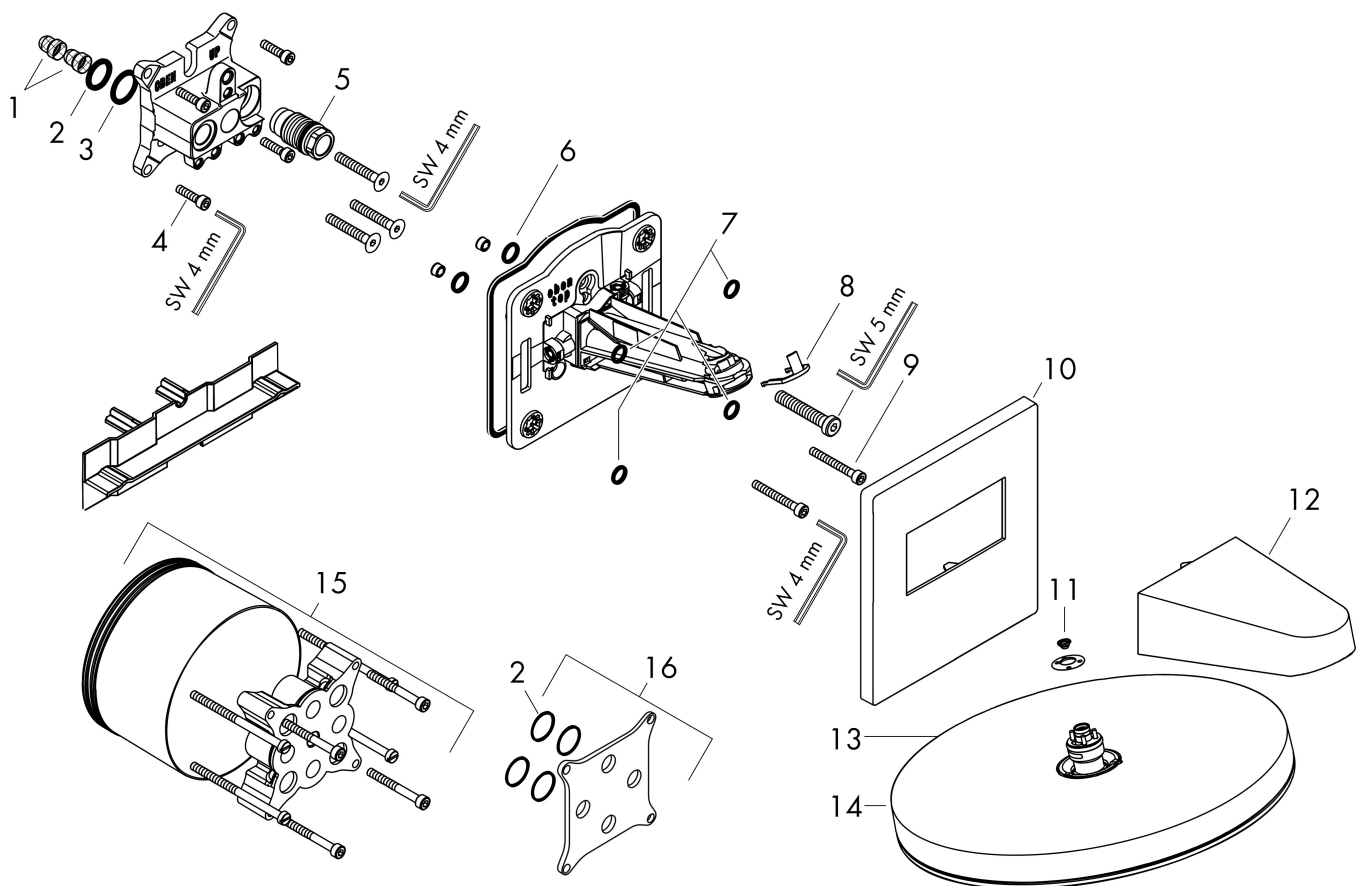

Varumärke	hansgrohe
Art. Namn	Pulsify S Huvuddusch 260 2jet med vägganslutning
Art. Nr.	24150670
RSK-nr.	8237681
Ytskikt	Matt svart
Pos	1

reddot winner 2021

Produktbild

Funktioner

- består av: huvuddusch, vägganslutning
- duschhuvud storlek: 260 mm
- stråltyp: PowderRain, Intense PowderRain
- flödesmängd PowderRain stråle (vid 3 bar): 11,3 l/min
- flödesmängd PowderRain (vid 3 bar): 7,2 l/min
- funktion från: 6,3 l/min
- maximal flödesmängd vid 3 bar: 11,3 l/min
- Fast Drain tömmer huvudduschen från en vinkel på 10°
- material strålskiva: plast
- strålskivans yta: grafit
- huvuddusch avtagbar för rengöring
- installation: väggmonterad - baserad på iBox
- anslutningstyp: inbyggnadsdel
- lämplig för genomströmningsberedare
- ingår ej: inbyggnadsdel
- ljudklass: II
- flödesklass: A
- BREEAM: baslinje - max. 14,0 l/min

Ritning

Teknologi

Stråltyper

Varumärke hansgrohe
 Art. Namn **Pulsify S** Huvuddusch 260 2jet med vägganslutning
 Art. Nr. 24150670
 RSK-nr. 8237681
 Ytskikt Matt svart
 Pos 1

Flödesdiagram

1 Intense PowderRain
 2 PowderRain

Örbrukningsvärdena uppmättes under användning med de tillhörande armaturerna (termostat/blandare/infälld ventil).

Varumärke	hansgrohe
Art. Namn	Pulsify S Huvuddusch 260 2jet med vägganslutning
Art. Nr.	24150670
RSK-nr.	8237681
Ytskikt	Matt svart
Pos	1

Reservdelssritning för byggnadsår: >01/23

Varumärke hansgrohe
 Art. Namn **Pulsify S** Huvuddusch 260 2jet med vägganslutning
 Art. Nr. 24150670
 RSK-nr. 8237681
 Ytskikt Matt svart
 Pos 1

Reservdelslista för byggnadsår: >01/23