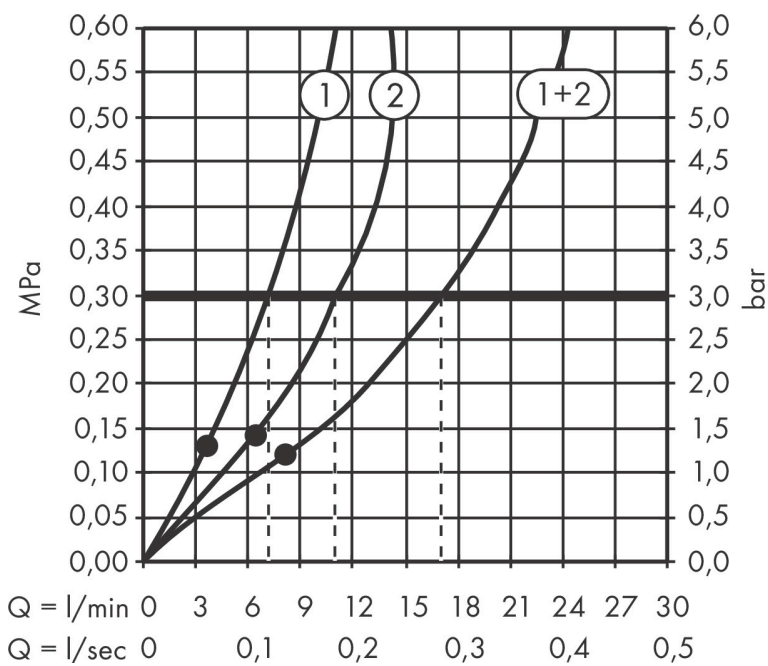

Varumärke	hansgrohe
Art. Namn	Pulsify S Huvuddusch 260 2jet med vägganslutning
Art. Nr.	24150670
RSK-nr.	8237681
Ytskikt	Matt svart
Pos	1

reddot winner 2021

Produktbild

Funktioner

- består av: huvuddusch, vägganslutning
- duschhuvud storlek: 260 mm
- stråltyp: PowderRain, Intense PowderRain
- flödesmängd PowderRain stråle (vid 3 bar): 11,3 l/min
- flödesmängd PowderRain (vid 3 bar): 7,2 l/min
- funktion från: 6,3 l/min
- maximal flödesmängd vid 3 bar: 11,3 l/min
- Fast Drain tömmer huvudduschen från en vinkel på 10°
- material strålskiva: plast
- strålskivans yta: grafit
- huvuddusch avtagbar för rengöring
- installation: väggmonterad - baserad på iBox
- anslutningstyp: inbyggnadsdel
- lämplig för genomströmningsberedare
- ingår ej: inbyggnadsdel
- ljudklass: II
- flödesklass: A
- BREEAM: baslinje - max. 14,0 l/min

Ritning

Teknologi

Stråltyper

Varumärke hansgrohe
 Art. Namn **Pulsify S** Huvuddusch 260 2jet med vägganslutning
 Art. Nr. 24150670
 RSK-nr. 8237681
 Ytskikt Matt svart
 Pos 1

Flödesdiagram

1 Intense PowderRain
 2 PowderRain