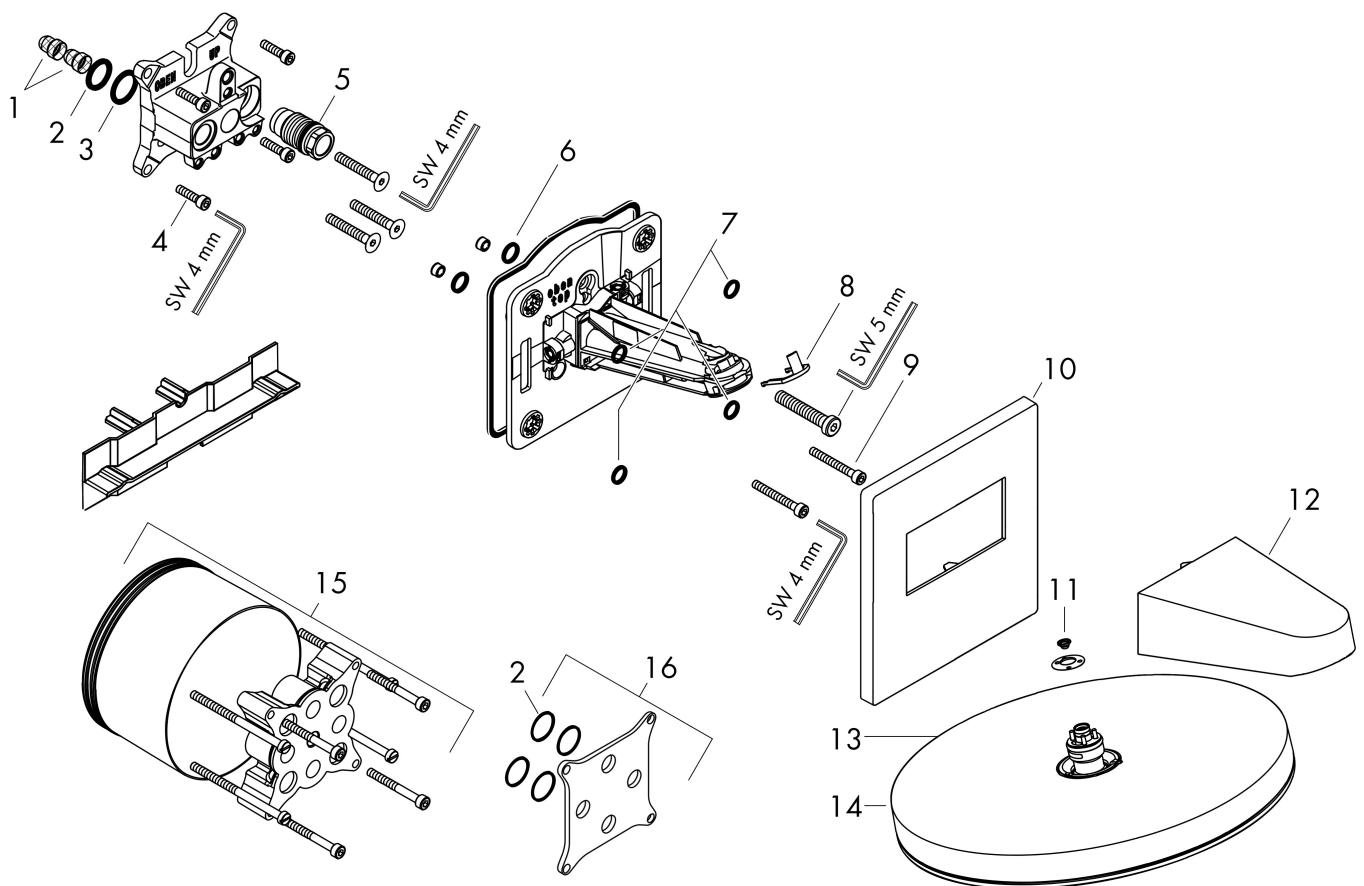

Varumärke hansgrohe
 Art. Namn **Pulsify S** Huvuddusch 260 2jet med vägganslutning
 Art. Nr. 24150700
 RSK-nr. 8237682
 Ytskikt Matt vit
 Pos 1

reddot winner 2021

Produktbild

Funktioner

- består av: huvuddusch, vägganslutning
- duschhuvud storlek: 260 mm
- stråltyp: PowderRain, Intense PowderRain
- flödesmängd PowderRain stråle (vid 3 bar): 11,3 l/min
- flödesmängd PowderRain (vid 3 bar): 7,2 l/min
- funktion från: 6,3 l/min
- maximal flödesmängd vid 3 bar: 11,3 l/min
- Fast Drain tömmer huvudduschen från en vinkel på 10°
- material strålskiva: plast
- strålskivans yta: grafit
- huvuddusch avtagbar för rengöring
- installation: väggmonterad - baserad på iBox
- anslutningstyp: inbyggnadsdel
- lämplig för genomströmningsberedare
- ingår ej: inbyggnadsdel
- ljudklass: II
- flödesklass: A
- BREEAM: baslinje - max. 14,0 l/min

Ritning

Teknologi

Stråltyper

Varumärke hansgrohe
 Art. Namn **Pulsify S** Huvuddusch 260 2jet med vägganslutning
 Art. Nr. 24150700
 RSK-nr. 8237682
 Ytskikt Matt vit
 Pos 1

Flödesdiagram

1 Intense PowderRain
 2 PowderRain

Örbrukningsvärdena uppmättes under användning med de tillhörande armaturerna (termostat/blandare/infälld ventil).

Varumärke	hansgrohe
Art. Namn	Pulsify S Huvuddusch 260 2jet med vägganslutning
Art. Nr.	24150700
RSK-nr.	8237682
Ytsikt	Matt vit
Pos	1

Reservdelssritning för byggnadsår: >01/23

Varumärke hansgrohe
 Art. Namn **Pulsify S** Huvuddusch 260 2jet med vägganslutning
 Art. Nr. 24150700
 RSK-nr. 8237682
 Ytskikt Matt vit
 Pos 1

Reservdelslista för byggnadsår: >01/23