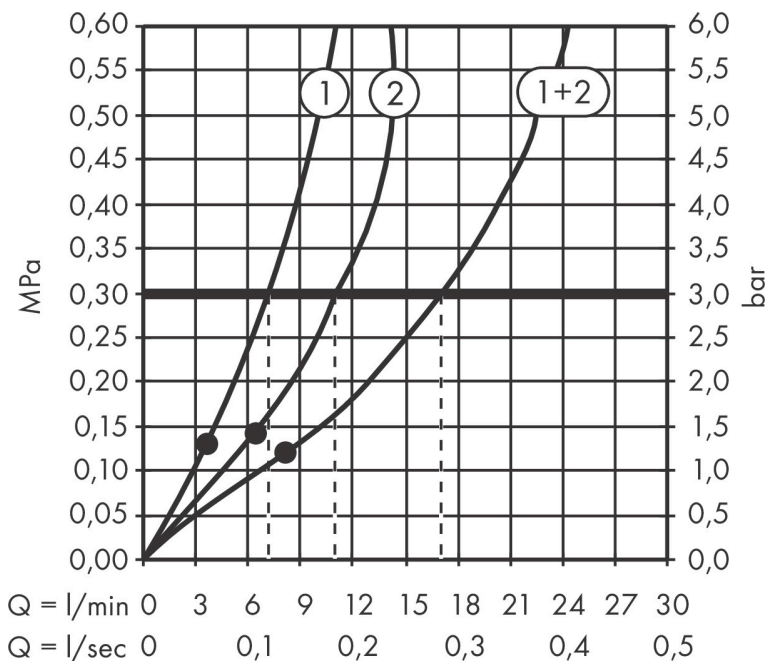

Varumärke hansgrohe
 Art. Namn **Pulsify S** Huvuddusch 260 2jet med vägganslutning
 Art. Nr. 24150700
 RSK-nr. 8237682
 Ytskikt Matt vit
 Pos 1

reddot winner 2021

Produktbild

Funktioner

- består av: huvuddusch, vägganslutning
- duschhuvud storlek: 260 mm
- stråltyp: PowderRain, Intense PowderRain
- flödesmängd PowderRain stråle (vid 3 bar): 11,3 l/min
- flödesmängd PowderRain (vid 3 bar): 7,2 l/min
- funktion från: 6,3 l/min
- maximal flödesmängd vid 3 bar: 11,3 l/min
- Fast Drain tömmer huvudduschen från en vinkel på 10°
- material strålskiva: plast
- strålskivans yta: grafit
- huvuddusch avtagbar för rengöring
- installation: väggmonterad - baserad på iBox
- anslutningstyp: inbyggnadsdel
- lämplig för genomströmningsberedare
- ingår ej: inbyggnadsdel
- ljudklass: II
- flödesklass: A
- BREEAM: baslinje - max. 14,0 l/min

Ritning

Teknologi

Stråltyper

Varumärke hansgrohe
 Art. Namn **Pulsify S** Huvuddusch 260 2jet med vägganslutning
 Art. Nr. 24150700
 RSK-nr. 8237682
 Ytskikt Matt vit
 Pos 1

Flödesdiagram

1 Intense PowderRain
 2 PowderRain