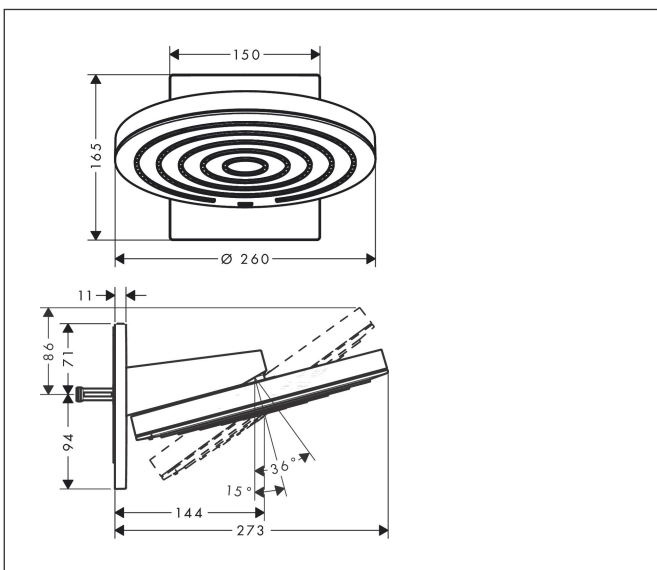

Varumärke hansgrohe
 Art. Namn **Pulsify S** Huvuddusch 260 2jet med vägganslutning
 Art. Nr. 24150700
 RSK-nr. 8237682
 Ytskikt Matt vit
 Pos 1

reddot winner 2021

Produktbild

Funktioner

- består av: huvuddusch, vägganslutning
- duschhuvud storlek: 260 mm
- stråltyp: PowderRain, Intense PowderRain
- flödesmängd PowderRain stråle (vid 3 bar): 11,3 l/min
- flödesmängd PowderRain (vid 3 bar): 7,2 l/min
- funktion från: 6,3 l/min
- maximal flödesmängd vid 3 bar: 11,3 l/min
- Fast Drain tömmer huvudduschen från en vinkel på 10°
- material strålskiva: plast
- strålskivans yta: grafit
- huvuddusch avtagbar för rengöring
- installation: väggmonterad - baserad på iBox
- anslutningstyp: inbyggnadsdel
- lämplig för genomströmningsberedare
- ingår ej: inbyggnadsdel
- ljudklass: II
- flödesklass: A
- BREEAM: baslinje - max. 14,0 l/min

Ritning

Teknologi

Stråltyper

Varumärke hansgrohe
 Art. Namn **Pulsify S** Huvuddusch 260 2jet med vägganslutning
 Art. Nr. 24150700
 RSK-nr. 8237682
 Ytskikt Matt vit
 Pos 1

Flödesdiagram

1 Intense PowderRain
 2 PowderRain