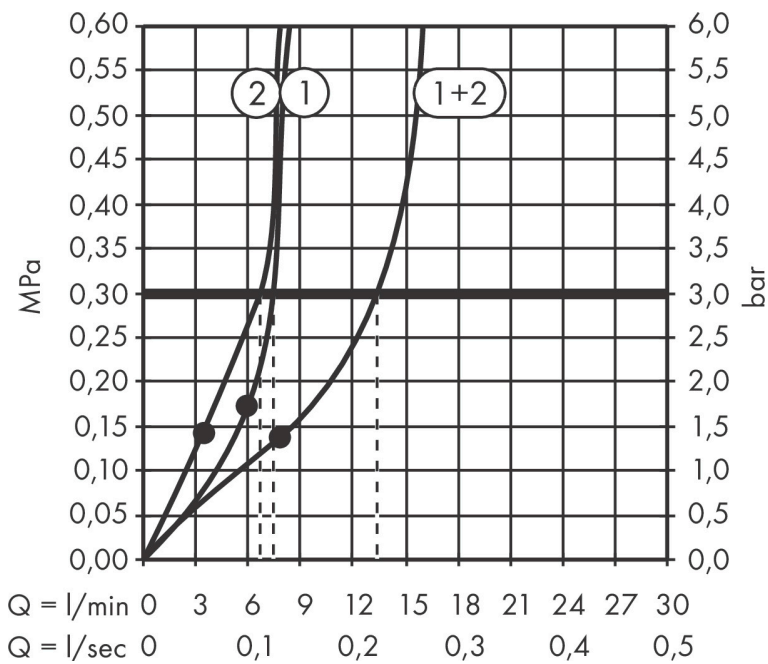

Varumärke	hansgrohe
Art. Namn	Pulsify S Huvuddusch 260 2jet EcoSmart med vägganslutning
Art. Nr.	24151670
RSK-nr.	8237684
Ytskikt	Matt svart
Pos	1

reddot winner 2021

Produktbild

Funktioner

- består av: huvuddusch, vägganslutning
- duschhuvud storlek: 260 mm
- stråltyp: PowderRain, Intense PowderRain
- flödesmängd PowderRain stråle (vid 3 bar): 7,8 l/min
- flödesmängd PowderRain (vid 3 bar): 7,1 l/min
- funktion från: 6 l/min
- maximal flödesmängd vid 3 bar: 7,8 l/min
- Fast Drain tömmer huvudduschen från en vinkel på 10°
- material strålskiva: plast
- strålskivans yta: grafit
- huvuddusch avtagbar för rengöring
- installation: väggmonterad - baserad på iBox
- anslutningstyp: inbyggnadsdel
- inte lämplig för genomströmningsberedare
- ingår ej: inbyggnadsdel
- ljudklass: II
- flödesklass: Z
- BREEAM: nivå 2 - max. 8,0 l/min
- EU taxonomy: max 8 l/min - (DNSH)
- LEED: baslinje - max. 9,5 l/min

Ritning

Teknologi

Stråltyper

Varumärke hansgrohe
 Art. Namn **Pulsify S** Huvuddusch 260 2jet EcoSmart med vägganslutning
 Art. Nr. 24151670
 RSK-nr. 8237684
 Ytskikt Matt svart
 Pos 1

Flödesdiagram

1 PowderRain
 2 Intense PowderRain

Örbrukningsvärdena uppmättes under användning med de tillhörande armaturerna (termostat/blandare/infälld ventil).

Varumärke	hansgrohe
Art. Namn	Pulsify S Huvuddusch 260 2jet EcoSmart med vägganslutning
Art. Nr.	24151670
RSK-nr.	8237684
Ytskikt	Matt svart
Pos	1