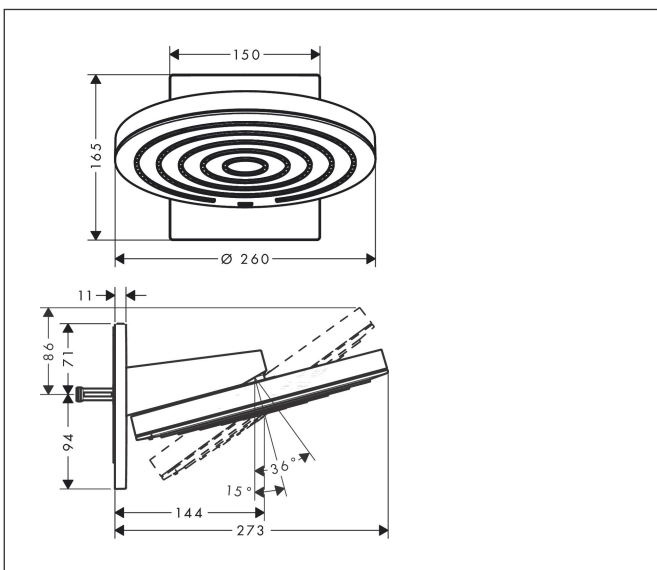

Varumärke	hansgrohe
Art. Namn	Pulsify S Huvuddusch 260 2jet EcoSmart med vägganslutning
Art. Nr.	24151670
RSK-nr.	8237684
Ytskikt	Matt svart
Pos	1

reddot winner 2021

Produktbild

Funktioner

- består av: huvuddusch, vägganslutning
- duschhuvud storlek: 260 mm
- stråltyp: PowderRain, Intense PowderRain
- flödesmängd PowderRain stråle (vid 3 bar): 7,8 l/min
- flödesmängd PowderRain (vid 3 bar): 7,1 l/min
- funktion från: 6 l/min
- maximal flödesmängd vid 3 bar: 7,8 l/min
- Fast Drain tömmer huvudduschen från en vinkel på 10°
- material strålskiva: plast
- strålskivans yta: grafit
- huvuddusch avtagbar för rengöring
- installation: väggmonterad - baserad på iBox
- anslutningstyp: inbyggnadsdel
- inte lämplig för genomströmningsberedare
- ingår ej: inbyggnadsdel
- ljudklass: II
- flödesklass: Z
- BREEAM: nivå 2 - max. 8,0 l/min
- EU taxonomy: max 8 l/min - (DNSH)
- LEED: baslinje - max. 9,5 l/min

Ritning

Teknologi

Stråltyper

Varumärke hansgrohe
 Art. Namn **Pulsify S** Huvuddusch 260 2jet EcoSmart med vägganslutning
 Art. Nr. 24151670
 RSK-nr. 8237684
 Ytskikt Matt svart
 Pos 1

Flödesdiagram

1 PowderRain
 2 Intense PowderRain