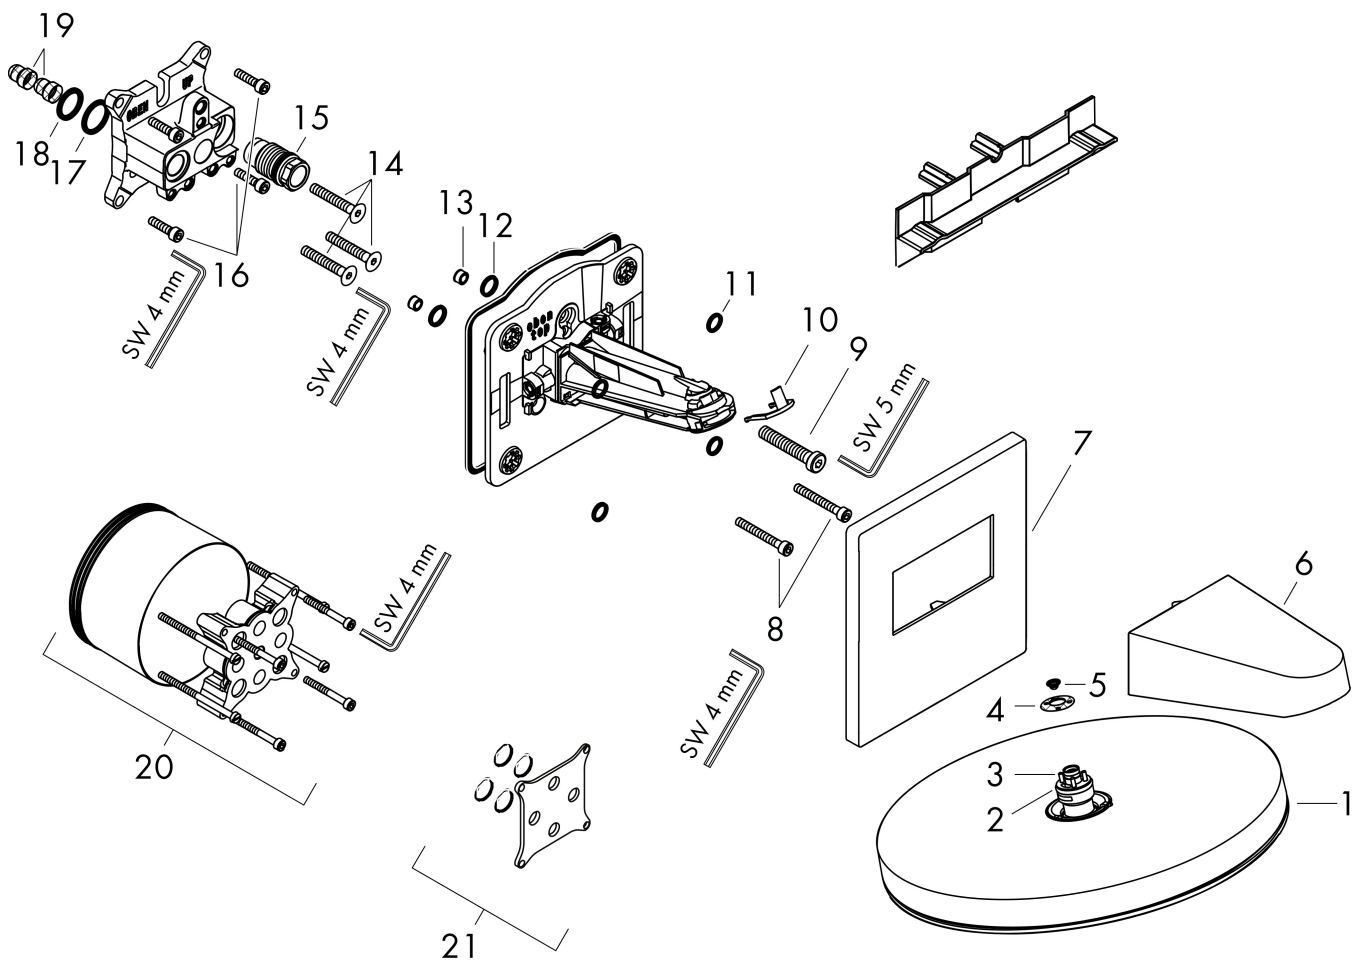

Varumärke	hansgrohe
Art. Namn	Pulsify S Huvuddusch 260 2jet EcoSmart med vägganslutning
Art. Nr.	24151670
RSK-nr.	8237684
Ytskikt	Matt svart
Pos	1

reddot winner 2021

Produktbild

Funktioner

- består av: huvuddusch, vägganslutning
- duschhuvud storlek: 260 mm
- stråltyp: PowderRain, Intense PowderRain
- flödesmängd PowderRain stråle (vid 3 bar): 7,8 l/min
- flödesmängd PowderRain (vid 3 bar): 7,1 l/min
- funktion från: 6 l/min
- maximal flödesmängd vid 3 bar: 7,8 l/min
- Fast Drain tömmer huvudduschen från en vinkel på 10°
- material strålskiva: plast
- strålskivans yta: grafit
- huvuddusch avtagbar för rengöring
- installation: väggmonterad - baserad på iBox
- anslutningstyp: inbyggnadsdel
- inte lämplig för genomströmningsberedare
- ingår ej: inbyggnadsdel
- ljudklass: II
- flödesklass: Z
- BREEAM: nivå 2 - max. 8,0 l/min
- EU taxonomy: max 8 l/min - (DNSH)
- LEED: baslinje - max. 9,5 l/min

Ritning

Teknologi

Stråltyper

Varumärke hansgrohe
 Art. Namn **Pulsify S** Huvuddusch 260 2jet EcoSmart med vägganslutning
 Art. Nr. 24151670
 RSK-nr. 8237684
 Ytskikt Matt svart
 Pos 1

Flödesdiagram

1 PowderRain
 2 Intense PowderRain

Örbrukningsvärdena uppmättes under användning med de tillhörande armaturerna (termostat/blandare/infälld ventil).

Varumärke	hansgrohe
Art. Namn	Pulsify S Huvuddusch 260 2jet EcoSmart med vägganslutning
Art. Nr.	24151670
RSK-nr.	8237684
Ytskikt	Matt svart
Pos	1

Reservdelssritning för byggnadsår: >01/23

Varumärke	hansgrohe
Art. Namn	Pulsify S Huvuddusch 260 2jet EcoSmart med vägganslutning
Art. Nr.	24151670
RSK-nr.	8237684
Ytskikt	Matt svart
Pos	1

Reservdelslista för byggnadsår: >01/23