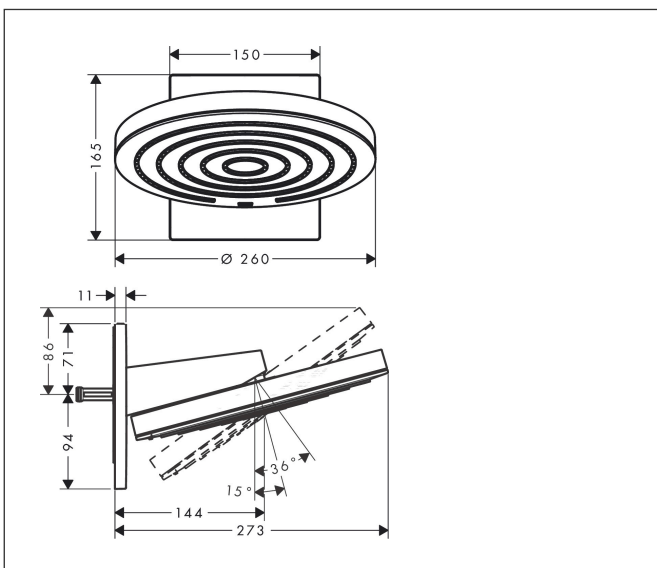

Varumärke	hansgrohe
Art. Namn	Pulsify S Huvuddusch 260 2jet EcoSmart med vägganslutning
Art. Nr.	24151700
RSK-nr.	8237685
Ytskikt	Matt vit
Pos	1

reddot winner 2021

Produktbild

Funktioner

- består av: huvuddusch, vägganslutning
- duschhuvud storlek: 260 mm
- stråltyp: PowderRain, Intense PowderRain
- flödesmängd PowderRain stråle (vid 3 bar): 7,8 l/min
- flödesmängd PowderRain (vid 3 bar): 7,1 l/min
- funktion från: 6 l/min
- maximal flödesmängd vid 3 bar: 7,8 l/min
- Fast Drain tömmer huvudduschen från en vinkel på 10°
- material strålskiva: plast
- strålskivans yta: grafit
- huvuddusch avtagbar för rengöring
- installation: väggmonterad - baserad på iBox
- anslutningstyp: inbyggnadsdel
- inte lämplig för genomströmningsberedare
- ingår ej: inbyggnadsdel
- ljudklass: II
- flödesklass: Z
- BREEAM: nivå 2 - max. 8,0 l/min
- EU taxonomy: max 8 l/min - (DNSH)
- LEED: baslinje - max. 9,5 l/min

Ritning

Teknologi

Stråltyper