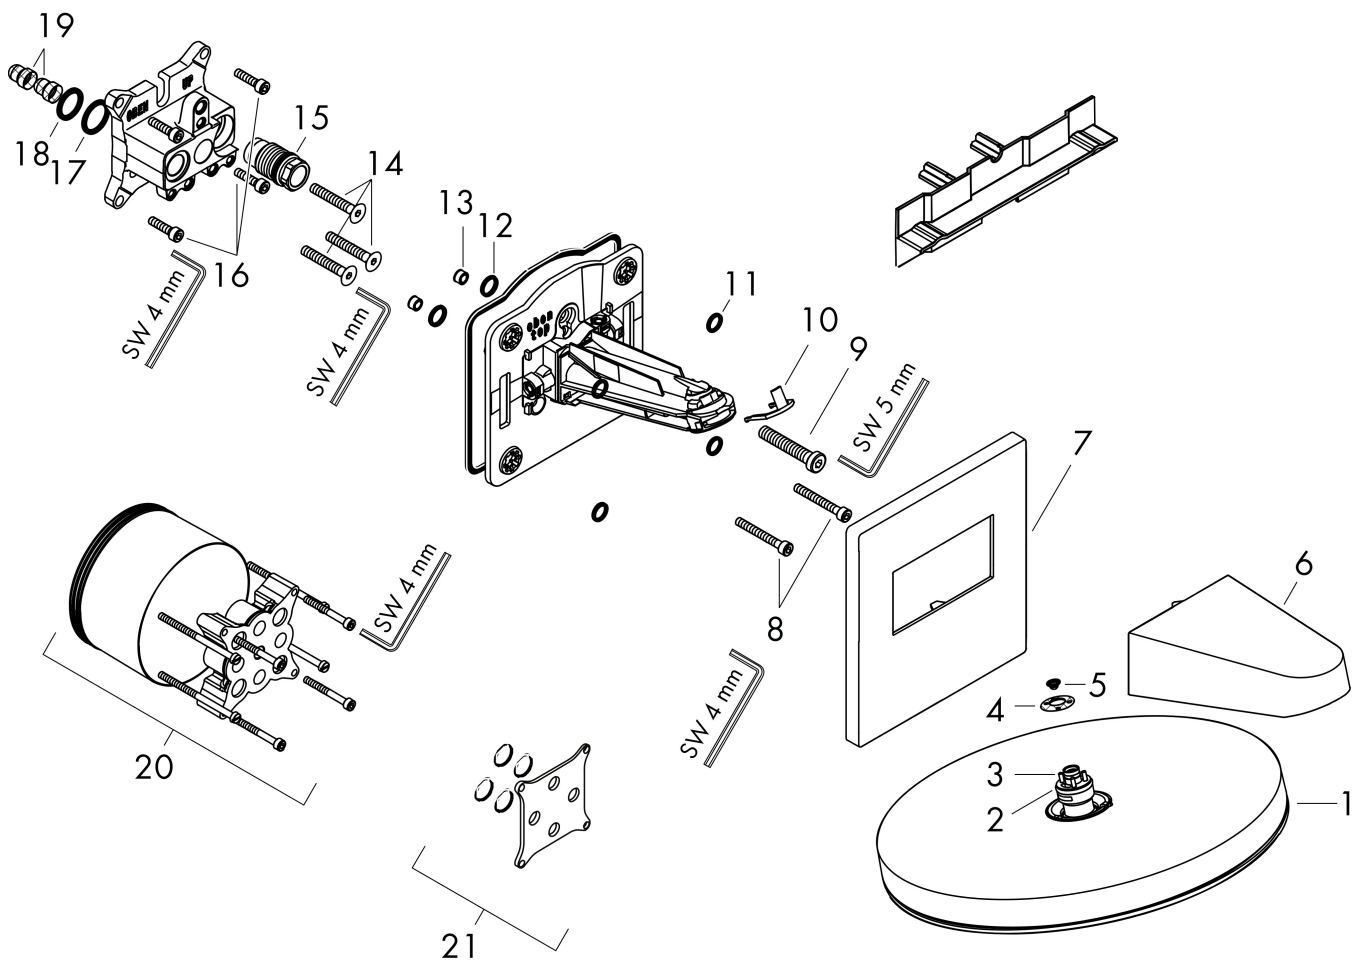

Varumärke	hansgrohe
Art. Namn	Pulsify S Huvuddusch 260 2jet EcoSmart med vägganslutning
Art. Nr.	24151700
RSK-nr.	8237685
Ytskikt	Matt vit
Pos	1

Reservdelsritning för byggnadsår: >01/23