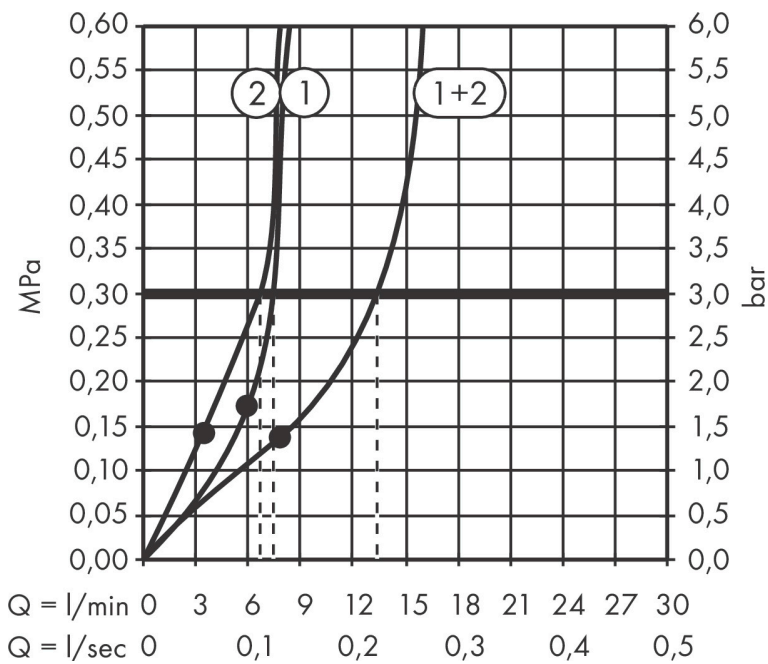

Varumärke hansgrohe
Art. Namn **Pulsify S** Huvuddusch 260 2jet EcoSmart med vägganslutning
Art. Nr. 24151700
RSK-nr. 8237685
Ytskikt Matt vit
Pos 1

Flödesdiagram

- 1 PowderRain
- 2 Intense PowderRain

Örbrukningsvärdena uppmättes under användning med de tillhörande armaturerna (termostat/blandare/infälld ventil).