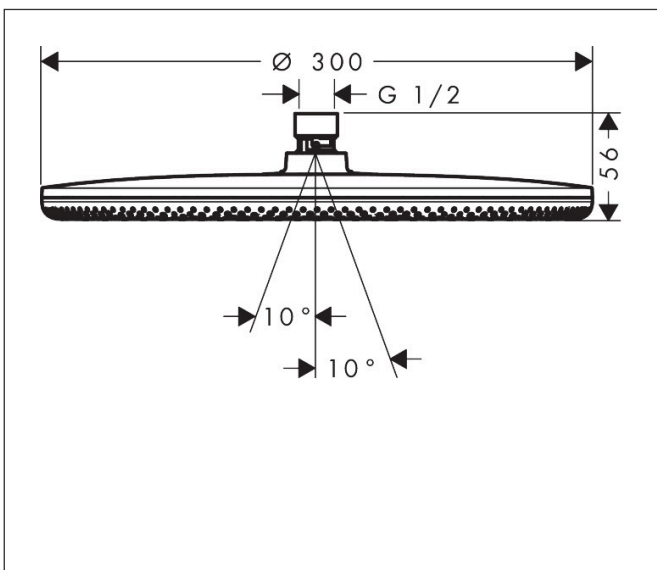

Varumärke	hansgrohe
Art. Namn	<b>Raindance Alive S</b> Huvuddusch 300 1jet
Art. Nr.	24520140
RSK-nr.	8237739
Ytskikt	Borstad brons PVD
Pos	1

## Funktioner

- duschhuvud storlek: 300 mm
- stråltyp: RainAir, eller PowderRain
- flödesmängd PowderRain stråle (vid 3 bar): 11 l/min
- flödesmängd RainAir (vid 3 bar): 10,5 l/min
- funktion från: 5,4 l/min
- maximal flödesmängd vid 3 bar: 11 l/min
- huvuddusch med justerbar vinkel
- material strålskiva: aluminium anodiserad
- strålskivans yta: grafit
- installation: tak eller vägg
- anslutningsgänga: G 1/2"
- lämplig för genomströmningsberedare
- ljudklass: II
- flödesklass: A
- BREEAM: baslinje - max. 14,0 l/min