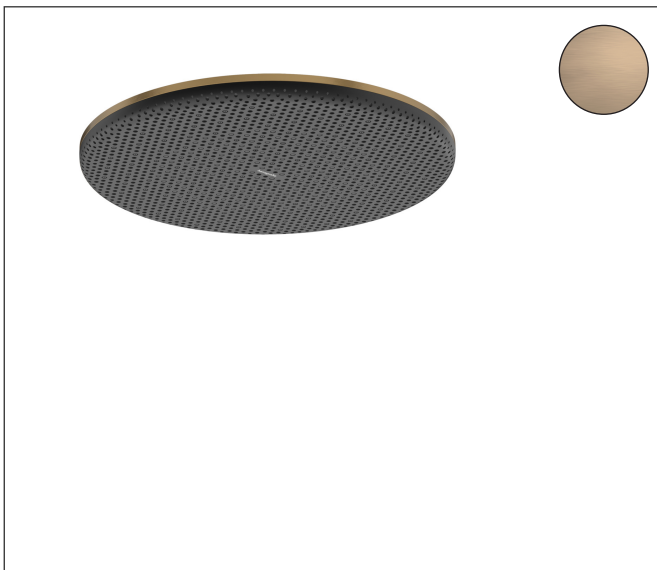

Varumärke	hansgrohe
Art. Namn	<b>Raindance Alive S</b> Huvuddusch 300 1jet
Art. Nr.	24520140
RSK-nr.	8237739
Ytskikt	Borstad brons PVD
Pos	1

## Produktbild

## Funktioner

- duschhuvud storlek: 300 mm
- stråltyp: RainAir, eller PowderRain
- flödesmängd PowderRain stråle (vid 3 bar): 11 l/min
- flödesmängd RainAir (vid 3 bar): 10,5 l/min
- funktion från: 5,4 l/min
- maximal flödesmängd vid 3 bar: 11 l/min
- huvuddusch med justerbar vinkel
- material strålskiva: aluminium anodiserad
- strålskivans yta: grafit
- installation: tak eller vägg
- anslutningsgänga: G 1/2"
- lämplig för genomströmningsberedare
- ljudklass: II
- flödesklass: A
- BREEAM: baslinje - max. 14,0 l/min