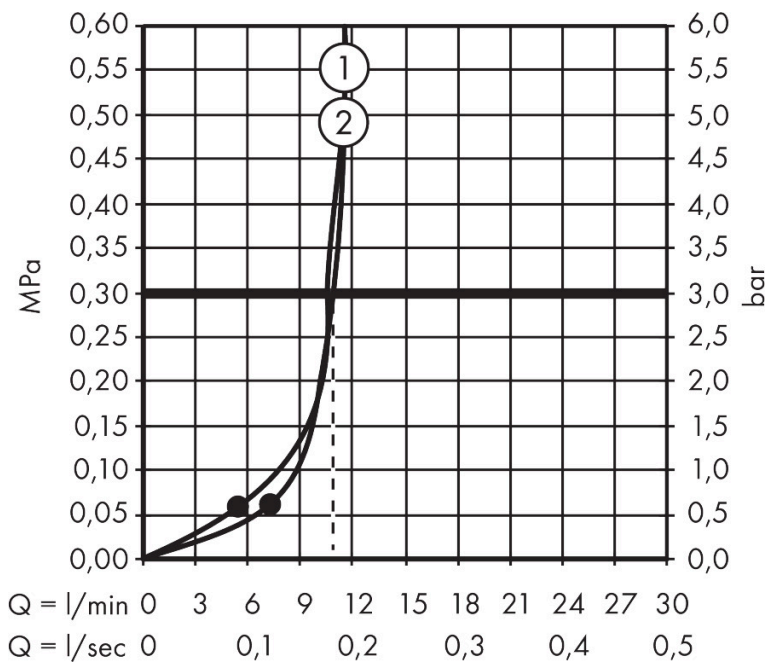

Varumärke hansgrohe
Art. Namn **Raindance Alive S** Huvuddusch 300 1jet
Art. Nr. 24520140
RSK-nr. 8237739
Ytskikt Borstad brons PVD
Pos 1

Flödesdiagram

1 RainAir
2 PowderRain

Örbrukningsvärdena uppmättes under användning med de tillhörande armaturerna (termostat/blandare/infälld ventil).