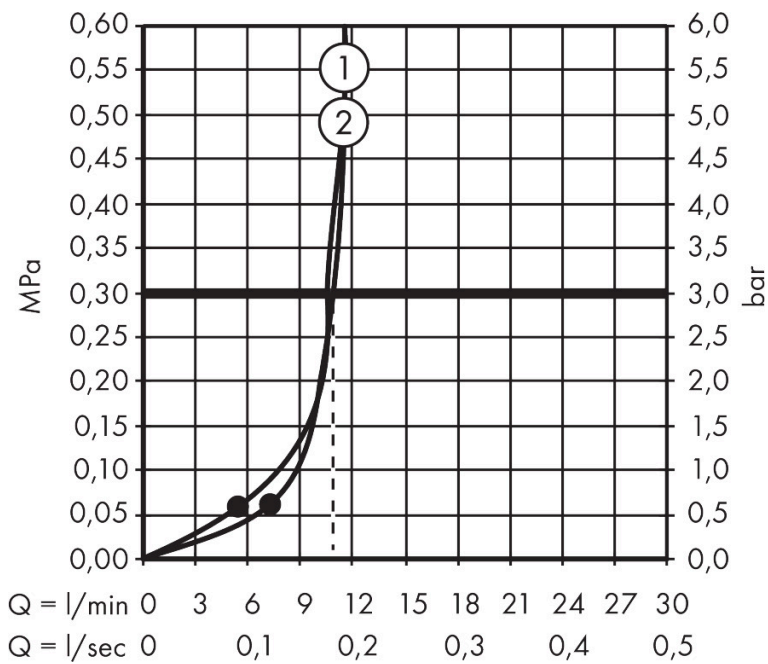

Funktioner

- duschhuvud storlek: 300 mm
- stråltyp: RainAir, eller PowderRain
- flödesmängd PowderRain stråle (vid 3 bar): 11 l/min
- flödesmängd RainAir (vid 3 bar): 10,5 l/min
- funktion från: 5,4 l/min
- maximal flödesmängd vid 3 bar: 11 l/min
- huvuddusch med justerbar vinkel
- material strålskiva: aluminium anodiserad
- strålskivans yta: grafit
- installation: tak eller vägg
- anslutningsgänga: G 1/2"
- lämplig för genomströmningsberedare
- ljudklass: II
- flödesklass: A
- BREEAM: baslinje - max. 14,0 l/min

Teknologi

Stråltyper

Varumärke hansgrohe
 Art. Namn **Raindance Alive S** Huvuddusch 300 1jet
 Art. Nr. 24520700
 RSK-nr. 8237742
 Ytsikt Matt vit
 Pos 1

Flödesdiagram

1 RainAir
 2 PowderRain

Örbrukningsvärdena uppmättes under användning med de tillhörande armaturerna (termostat/blandare/infälld ventil).