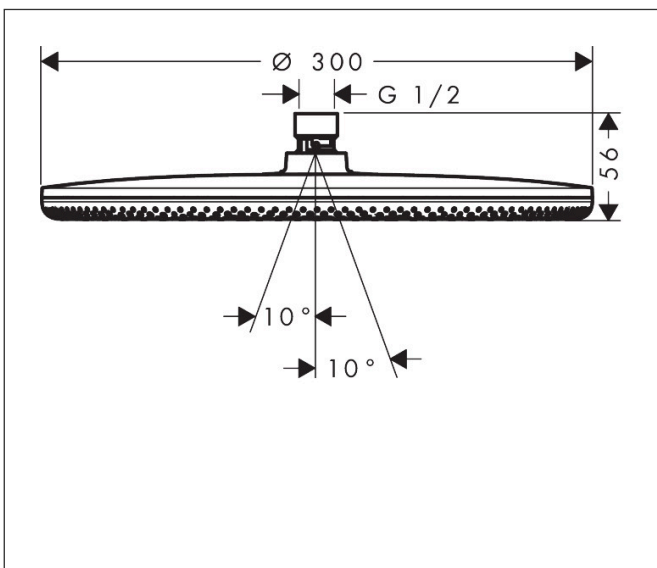

| | |
|-----------|--|
| Varumärke | hansgrohe |
| Art. Namn | Raindance Alive S Huvuddusch 300 1jet |
| Art. Nr. | 24520700 |
| RSK-nr. | 8237742 |
| Ytskikt | Matt vit |
| Pos | 1 |

Produktbild

Ritning

Funktioner

- duschhuvud storlek: 300 mm
- stråltyp: RainAir, eller PowderRain
- flödesmängd PowderRain stråle (vid 3 bar): 11 l/min
- flödesmängd RainAir (vid 3 bar): 10,5 l/min
- funktion från: 5,4 l/min
- maximal flödesmängd vid 3 bar: 11 l/min
- huvuddusch med justerbar vinkel
- material strålskiva: aluminium anodiserad
- strålskivans yta: grafit
- installation: tak eller vägg
- anslutningsgänga: G 1/2"
- lämplig för genomströmningsberedare
- ljudklass: II
- flödesklass: A
- BREEAM: baslinje - max. 14,0 l/min

Teknologi

Stråltyper

Varumärke hansgrohe
 Art. Namn **Raindance Alive S** Huvuddusch 300 1jet
 Art. Nr. 24520700
 RSK-nr. 8237742
 Ytsikt Matt vit
 Pos 1

Flödesdiagram

1 RainAir
 2 PowderRain

Örbrukningsvärdena uppmättes under användning med de tillhörande armaturerna (termostat/blandare/infälld ventil).