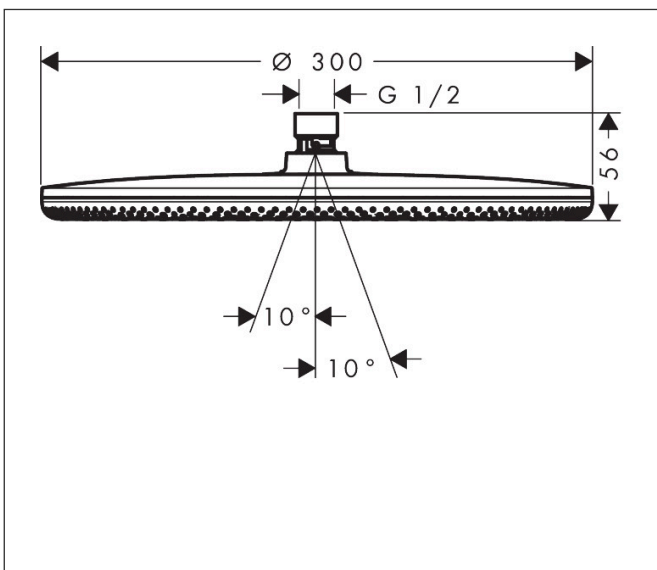

Varumärke	hansgrohe
Art. Namn	Raindance Alive S Huvuddusch 300 1jet EcoSmart
Art. Nr.	24521140
RSK-nr.	8237745
Ytskikt	Borstad brons PVD
Pos	1

Produktbild

Funktioner

- duschhuvud storlek: 300 mm
- stråltyp: Rain, eller PowderRain
- flödesmängd PowderRain stråle (vid 3 bar): 6,7 l/min
- flödesmängd Rain (vid 3 bar): 6,8 l/min
- funktion från: 1 l/min
- maximal flödesmängd vid 3 bar: 6,8 l/min
- huvuddusch med justerbar vinkel
- material strålskiva: aluminium anodiserad
- strålskivans yta: grafit
- installation: tak eller vägg
- anslutningsgänga: G 1/2"
- lämplig för genomströmningsberedare
- ljudklass: II
- flödesklass: Z
- BREEAM: nivå 2 - max. 8,0 l/min
- EU taxonomy: max 8 l/min - (DNSH)
- LEED: 25% reduktion - max. 7,1 l/min

Ritning

Teknologi

Stråltyper

Varumärke hansgrohe
 Art. Namn **Raindance Alive S** Huvuddusch 300 1jet EcoSmart
 Art. Nr. 24521140
 RSK-nr. 8237745
 Ytskikt Borstad brons PVD
 Pos 1

Flödesdiagram