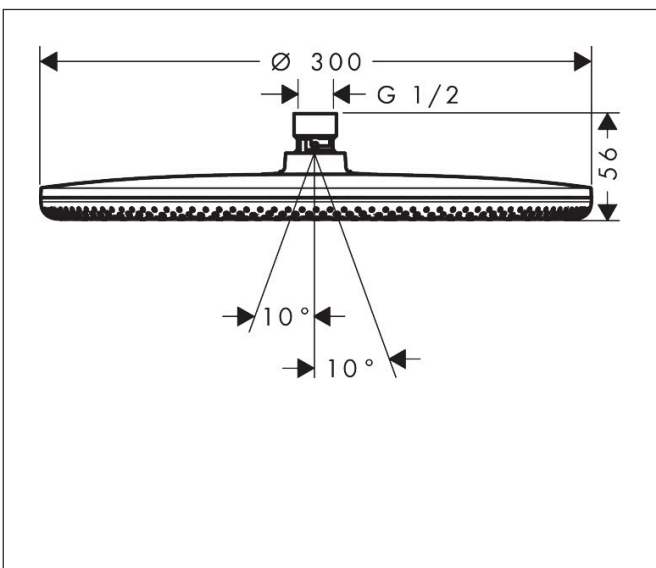

Varumärke	hansgrohe
Art. Namn	Raindance Alive S Huvuddusch 300 1jet EcoSmart
Art. Nr.	24521670
RSK-nr.	8237747
Ytskikt	Matt svart
Pos	1

Produktbild

Funktioner

- duschhuvud storlek: 300 mm
- stråltyp: Rain, eller PowderRain
- flödesmängd PowderRain stråle (vid 3 bar): 6,7 l/min
- flödesmängd Rain (vid 3 bar): 6,8 l/min
- funktion från: 1 l/min
- maximal flödesmängd vid 3 bar: 6,8 l/min
- huvuddusch med justerbar vinkel
- material strålskiva: aluminium anodiserad
- strålskivans yta: grafit
- installation: tak eller vägg
- anslutningsgänga: G 1/2"
- lämplig för genomströmningsberedare
- ljudklass: II
- flödesklass: Z
- BREEAM: nivå 2 - max. 8,0 l/min
- EU taxonomy: max 8 l/min - (DNSH)
- LEED: 25% reduktion - max. 7,1 l/min

Ritning

Teknologi

Stråltyper