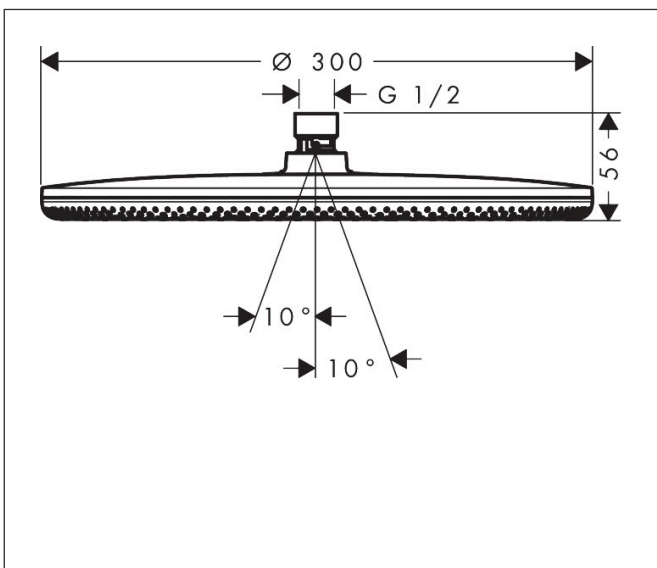

Varumärke	hansgrohe
Art. Namn	<b>Raindance Alive S</b> Huvuddusch 300 1jet EcoSmart+
Art. Nr.	24523700
RSK-nr.	8237754
Ytskikt	Matt vit
Pos	1

## Funktioner

- duschhuvud storlek: 300 mm
- stråltyp: Rain, eller PowderRain
- flödesmängd PowderRain stråle (vid 3 bar): 5,9 l/min
- flödesmängd Rain (vid 3 bar): 5,9 l/min
- funktion från: 5,2 l/min
- maximal flödesmängd vid 3 bar: 5,9 l/min
- huvuddusch med justerbar vinkel
- material strålskiva: aluminium anodiserad
- strålskivans yta: grafit
- installation: tak eller vägg
- anslutningsgänga: G 1/2"
- lämplig för genomströmningsberedare
- BREEAM: nivå 3 - max. 6,0 l/min
- EU taxonomy: max. 6 l/min - Substantial Contribution (SC) möjligt
- LEED: 35% reduktion - max. 6,2 l/min