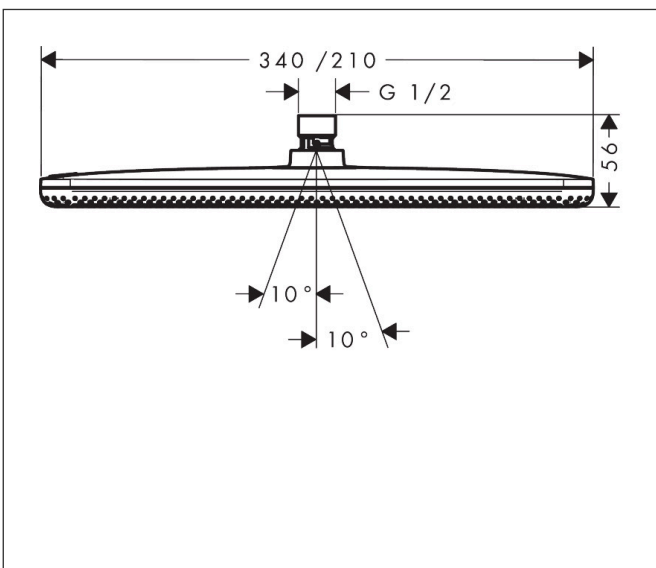

Varumärke	hansgrohe
Art. Namn	Raindance Alive Q Huvuddusch 210/340 1jet
Art. Nr.	24530000
RSK-nr.	8237756
Ytsikt	Krom
Pos	1

Produktbild

Funktioner

- duschhuvud storlek: 214 x 343 mm
- stråltyp: RainAir, eller PowderRain
- flödesmängd PowderRain stråle (vid 3 bar): 11 l/min
- flödesmängd RainAir (vid 3 bar): 10,5 l/min
- funktion från: 5,4 l/min
- maximal flödesmängd vid 3 bar: 11 l/min
- huvuddusch med justerbar vinkel
- material strålskiva: aluminium anodiserad
- strålskivans yta: grafit
- installation: tak eller vägg
- anslutningsgänga: G 1/2"
- lämplig för genomströmningsberedare
- ljudklass: II
- flödesklass: A
- BREEAM: baslinje - max. 14,0 l/min

Ritning

Teknologi

Stråltyper