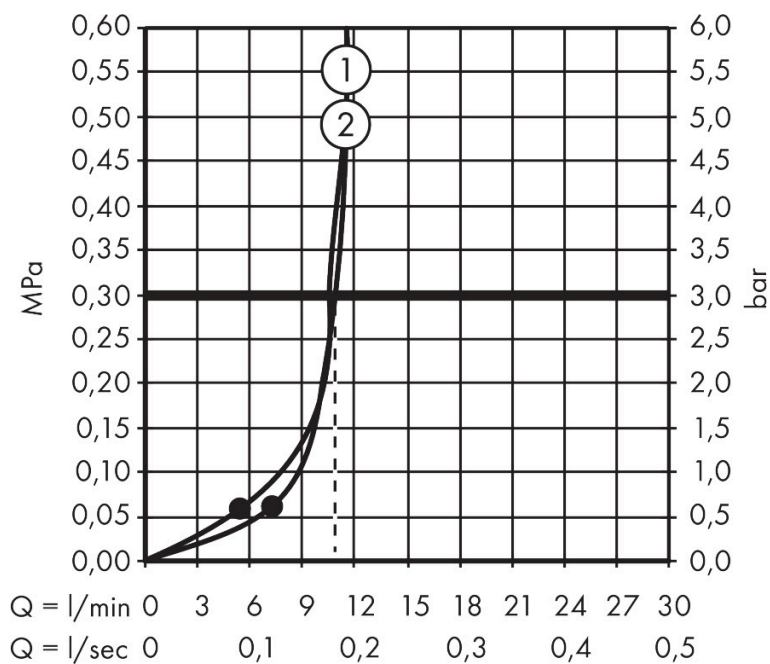

Varumärke hansgrohe
Art. Namn **Raindance Alive Q** Huvuddusch 210/340 1jet
Art. Nr. 24530000
RSK-nr. 8237756
Ytsikt Krom
Pos 1

Flödesdiagram

1 RainAir
2 PowderRain

Örbrukningsvärdena uppmättes under användning med de tillhörande armaturerna (termostat/blandare/infälld ventil).