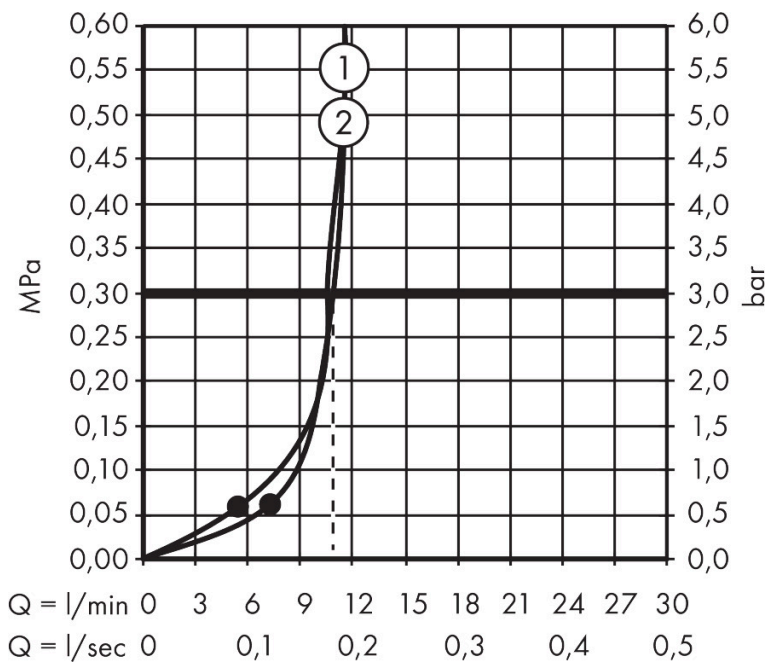

Varumärke hansgrohe
Art. Namn **Raindance Alive Q** Huvuddusch 210/340 1jet
Art. Nr. 24530140
RSK-nr. 8237757
Ytskikt Borstad brons PVD
Pos 1

Flödesdiagram

1 RainAir
2 PowderRain

Örbrukningsvärdena uppmättes under användning med de tillhörande armaturerna (termostat/blandare/infälld ventil).