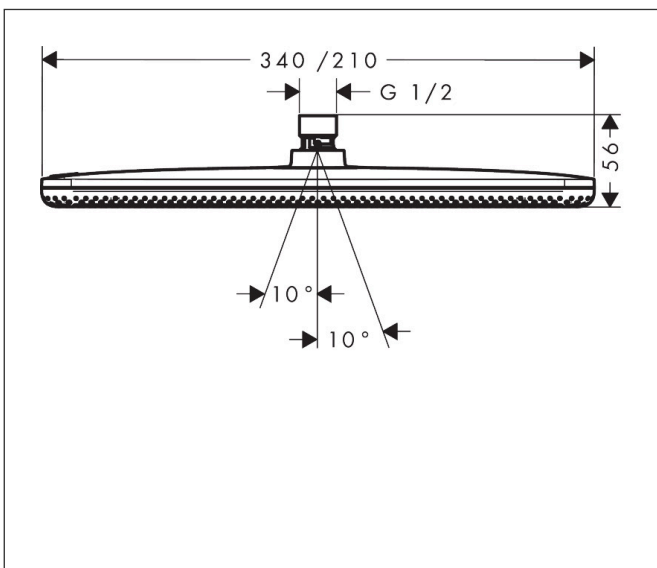

Varumärke	hansgrohe
Art. Namn	Raindance Alive Q Huvuddusch 210/340 1jet
Art. Nr.	24530140
RSK-nr.	8237757
Ytskikt	Borstad brons PVD
Pos	1

Produktbild

Funktioner

- duschhuvud storlek: 214 x 343 mm
- stråltyp: RainAir, eller PowderRain
- flödesmängd PowderRain stråle (vid 3 bar): 11 l/min
- flödesmängd RainAir (vid 3 bar): 10,5 l/min
- funktion från: 5,4 l/min
- maximal flödesmängd vid 3 bar: 11 l/min
- huvuddusch med justerbar vinkel
- material strålskiva: aluminium anodiserad
- strålskivans yta: grafit
- installation: tak eller vägg
- anslutningsgänga: G 1/2"
- lämplig för genomströmningsberedare
- ljudklass: II
- flödesklass: A
- BREEAM: baslinje - max. 14,0 l/min

Ritning

Teknologi

Stråltyper