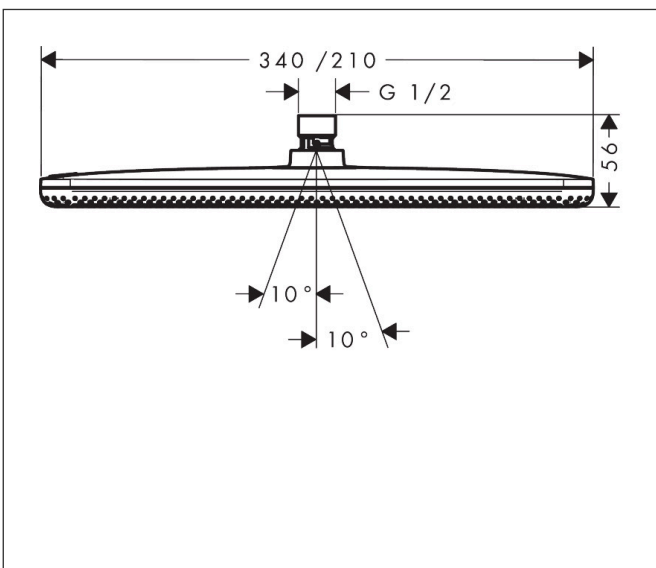

Varumärke	hansgrohe
Art. Namn	Raindance Alive Q Huvuddusch 210/340 1jet EcoSmart
Art. Nr.	24531000
RSK-nr.	8237762
Ytsikt	Krom
Pos	1

Produktbild

Funktioner

- duschhuvud storlek: 214 x 343 mm
- stråltyp: Rain, eller PowderRain
- flödesmängd PowderRain stråle (vid 3 bar): 6,7 l/min
- flödesmängd Rain (vid 3 bar): 6,8 l/min
- funktion från: 6 l/min
- maximal flödesmängd vid 3 bar: 8 l/min
- huvuddusch med justerbar vinkel
- material strålskiva: aluminium anodiserad
- strålskivans yta: grafit
- installation: tak eller vägg
- anslutningsgänga: G 1/2"
- lämplig för genomströmningsberedare
- ljudklass: II
- flödesklass: Z
- BREEAM: nivå 2 - max. 8,0 l/min
- EU taxonomy: max 8 l/min - (DNSH)
- LEED: baslinje - max. 9,5 l/min

Ritning

Teknologi

Stråltyper

Varumärke hansgrohe
 Art. Namn **Raindance Alive Q** Huvuddusch 210/340 1jet EcoSmart
 Art. Nr. 24531000
 RSK-nr. 8237762
 Ytsikt Krom
 Pos 1

Flödesdiagram