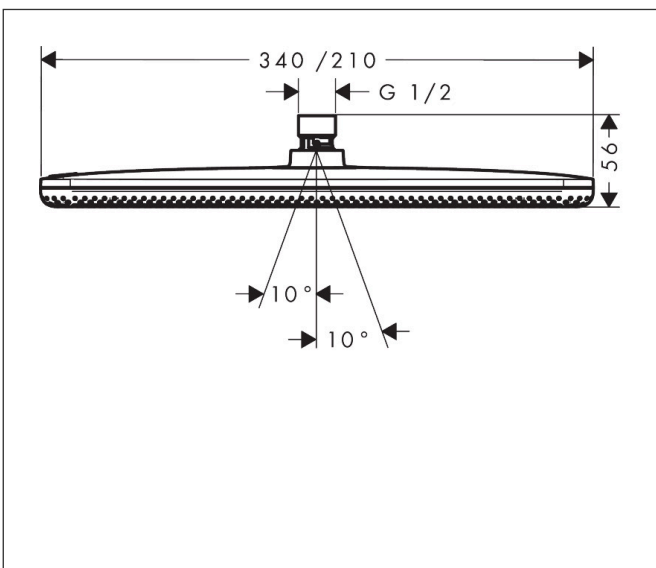

| | |
|-----------|---|
| Varumärke | hansgrohe |
| Art. Namn | Raindance Alive Q Huvuddusch 210/340 1jet EcoSmart |
| Art. Nr. | 24531670 |
| RSK-nr. | 8237765 |
| Ytskikt | Matt svart |
| Pos | 1 |

Produktbild

Funktioner

- duschhuvud storlek: 214 x 343 mm
- stråltyp: Rain, eller PowderRain
- flödesmängd PowderRain stråle (vid 3 bar): 6,7 l/min
- flödesmängd Rain (vid 3 bar): 6,8 l/min
- funktion från: 6 l/min
- maximal flödesmängd vid 3 bar: 8 l/min
- huvuddusch med justerbar vinkel
- material strålskiva: aluminium anodiserad
- strålskivans yta: grafit
- installation: tak eller vägg
- anslutningsgänga: G 1/2"
- lämplig för genomströmningsberedare
- ljudklass: II
- flödesklass: Z
- BREEAM: nivå 2 - max. 8,0 l/min
- EU taxonomy: max 8 l/min - (DNSH)
- LEED: baslinje - max. 9,5 l/min

Ritning

Teknologi

Stråltyper

Varumärke hansgrohe
 Art. Namn **Raindance Alive Q** Huvuddusch 210/340 1jet EcoSmart
 Art. Nr. 24531670
 RSK-nr. 8237765
 Ytsikt Matt svart
 Pos 1

Flödesdiagram