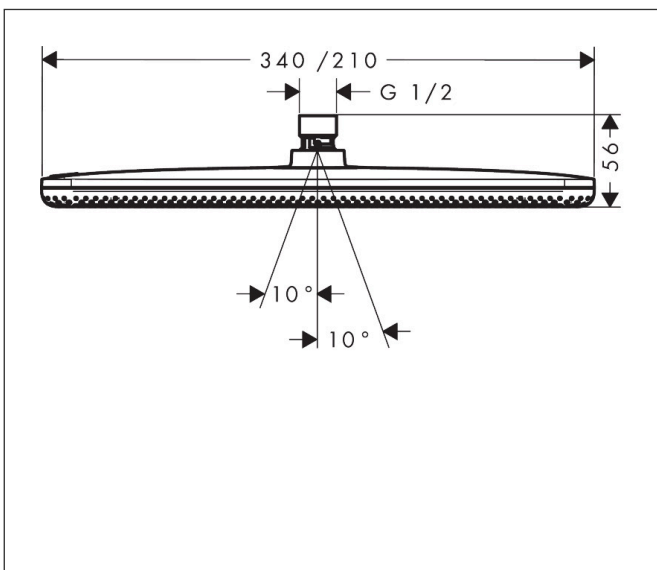

Varumärke	hansgrohe
Art. Namn	Raindance Alive Q Huvuddusch 210/340 1jet EcoSmart
Art. Nr.	24531700
RSK-nr.	8237766
Ytskikt	Matt vit
Pos	1

Produktbild

Ritning

Funktioner

- duschhuvud storlek: 214 x 343 mm
- stråltyp: Rain, eller PowderRain
- flödesmängd PowderRain stråle (vid 3 bar): 6,7 l/min
- flödesmängd Rain (vid 3 bar): 6,8 l/min
- funktion från: 6 l/min
- maximal flödesmängd vid 3 bar: 8 l/min
- huvuddusch med justerbar vinkel
- material strålskiva: aluminium anodiserad
- strålskivans yta: grafit
- installation: tak eller vägg
- anslutningsgänga: G 1/2"
- lämplig för genomströmningsberedare
- ljudklass: II
- flödesklass: Z
- BREEAM: nivå 2 - max. 8,0 l/min
- EU taxonomy: max 8 l/min - (DNSH)
- LEED: baslinje - max. 9,5 l/min

Teknologi

Stråltyper

Varumärke hansgrohe
 Art. Namn **Raindance Alive Q** Huvuddusch 210/340 1jet EcoSmart
 Art. Nr. 24531700
 RSK-nr. 8237766
 Ytskikt Matt vit
 Pos 1

Flödesdiagram