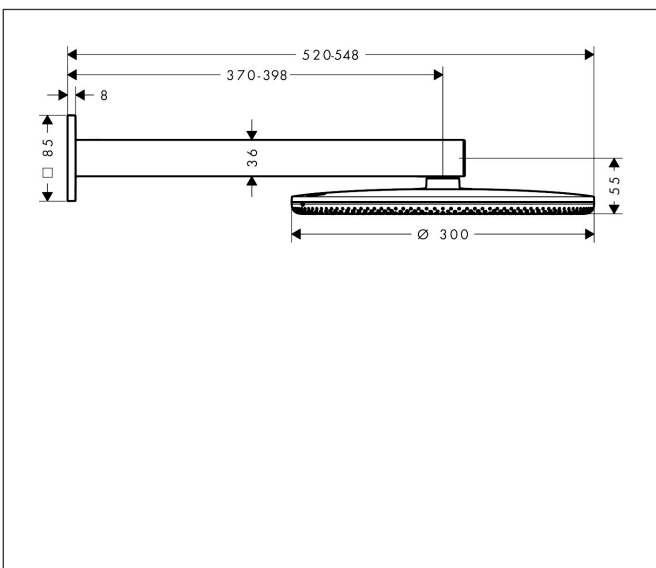

Varumärke	hansgrohe
Art. Namn	Raindance Alive S Huvuddusch 300 2jet med duscharm
Art. Nr.	24540000
RSK-nr.	8237768
Ytsikt	Krom
Pos	1

Produktbild

Funktioner

- består av: huvuddusch, duscharm
- duschhuvud storlek: 300 mm
- stråltyp: RainAir, PowderRain
- flödesmängd PowderRain stråle (vid 3 bar): 9,4 l/min
- flödesmängd RainAir (vid 3 bar): 10,1 l/min
- funktion från: 6,9 l/min
- maximal flödesmängd vid 3 bar: 10,1 l/min
- material strålskiva: aluminium anodiserad
- strålskivans yta: grafit
- duscharmslängd: 390 mm
- installation: väggmonterad
- monteringsstyp: dold
- anslutningstyp: inbyggnadsdel
- lämplig för genomströmningsberedare
- ingår ej: inbyggnadsdel
- ljudklass: II
- flödesklass: A
- BREEAM: nivå 1 - max. 10,0 l/min

Ritning

Teknologi

Stråltyper

Varumärke hansgrohe
 Art. Namn **Raindance Alive S** Huvuddusch 300 2jet med duscharm
 Art. Nr. 24540000
 RSK-nr. 8237768
 Ytskikt Krom
 Pos 1

Flödesdiagram