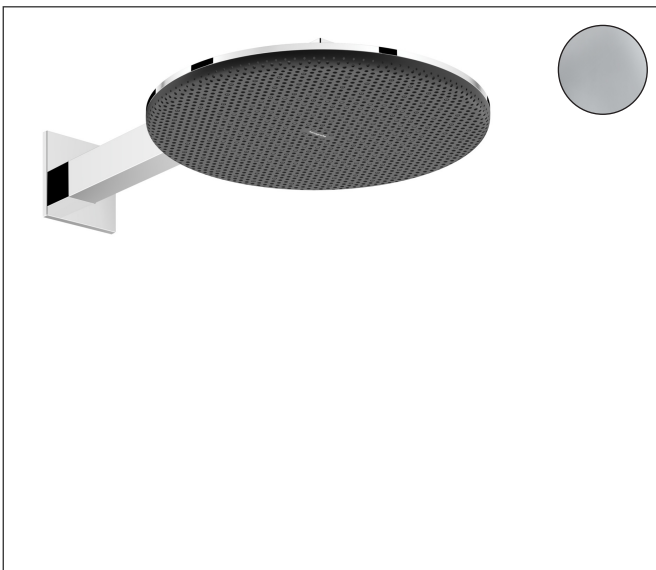

Varumärke	hansgrohe
Art. Namn	Raindance Alive S Huvuddusch 300 2jet med duscharm
Art. Nr.	24540000
RSK-nr.	8237768
Ytsikt	Krom
Pos	1

Produktbild

Funktioner

- består av: huvuddusch, duscharm
- duschhuvud storlek: 300 mm
- stråltyp: RainAir, PowderRain
- flödesmängd PowderRain stråle (vid 3 bar): 9,4 l/min
- flödesmängd RainAir (vid 3 bar): 10,1 l/min
- funktion från: 6,9 l/min
- maximal flödesmängd vid 3 bar: 10,1 l/min
- material strålskiva: aluminium anodiserad
- strålskivans yta: grafit
- duscharmslängd: 390 mm
- installation: väggmonterad
- monteringsstyp: dold
- anslutningstyp: inbyggnadsdel
- lämplig för genomströmningsberedare
- ingår ej: inbyggnadsdel
- ljudklass: II
- flödesklass: A
- BREEAM: nivå 1 - max. 10,0 l/min

Ritning

Teknologi

Stråltyper

Varumärke hansgrohe
 Art. Namn **Raindance Alive S** Huvuddusch 300 2jet med duscharm
 Art. Nr. 24540000
 RSK-nr. 8237768
 Ytskikt Krom
 Pos 1

Flödesdiagram